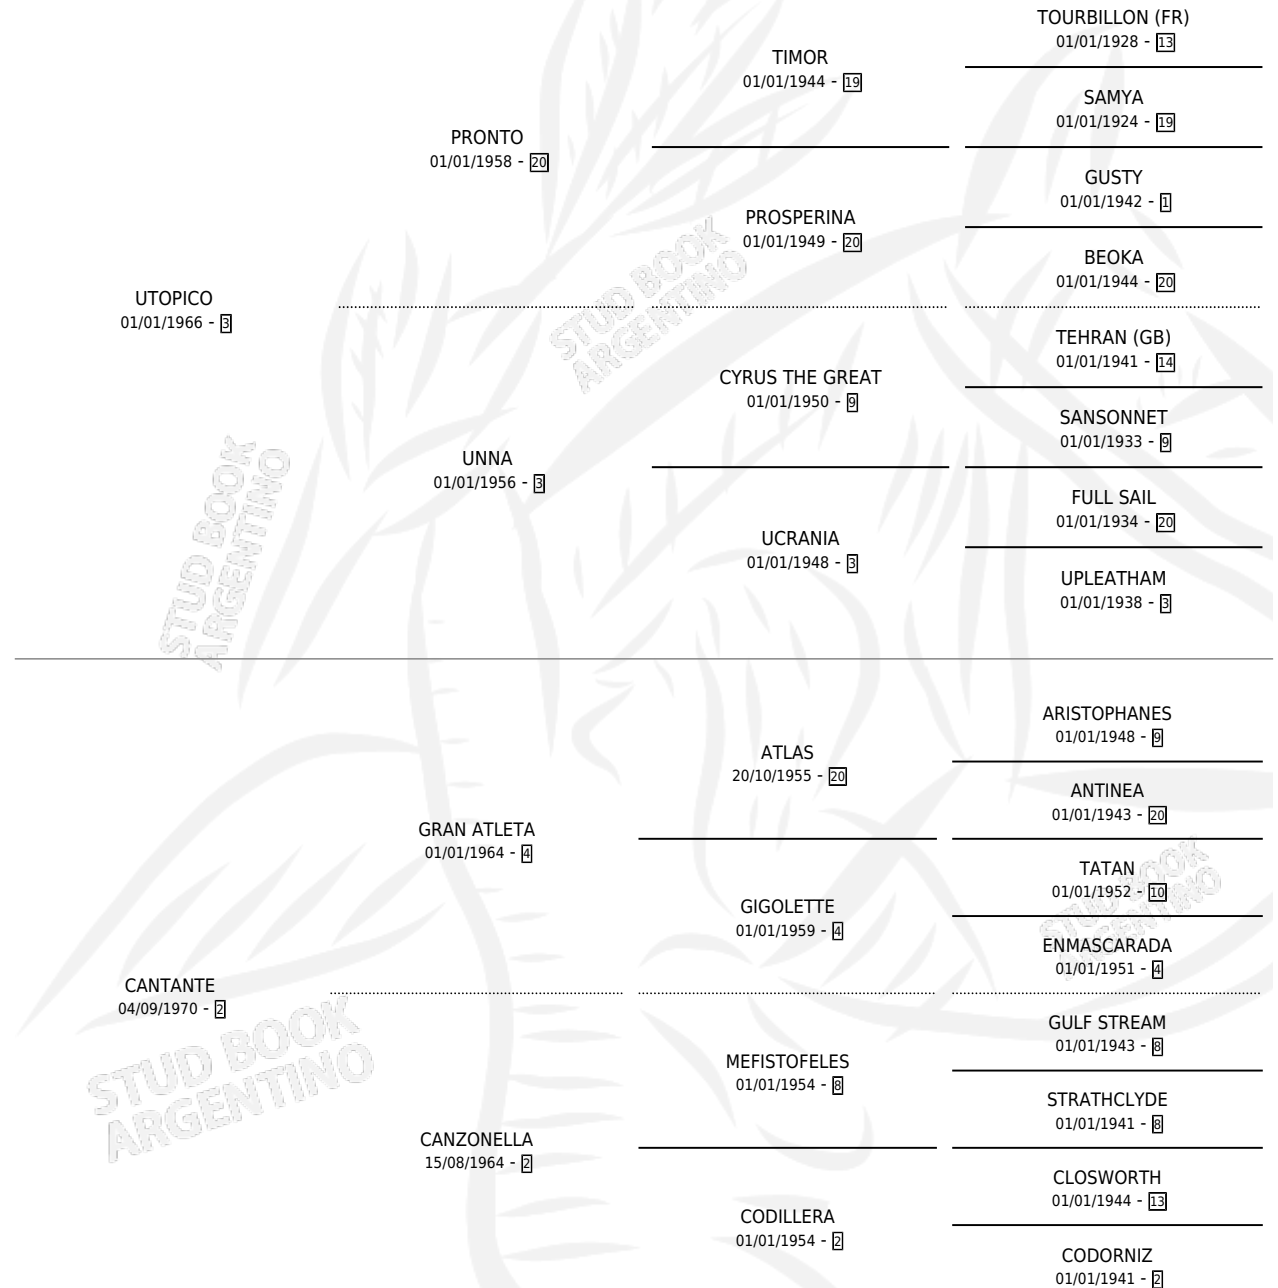

CROSBY

por UTOPICO y CANTANTE por GRAN ATLETA

Argentina · Macho · No Consigna · SP · 01/01/1976
Familia 2-n · Volumen 29

ESTADO

TIPIFICACIÓN SANGUÍNEA	X
TIPIFICACIÓN POR ADN	X
PASAPORTE	X
IDENTIFICACIÓN POR MICROCHIP	X
REPRODUCTOR	X

Lugar de nacimiento: Campo particular

Criador: Sin dato

PEDIGREE

CAMPAÑA

Solo carreras oficiales de Argentina

POR EDAD

EDAD	CC	1°	2°	3°	4°	5°	NP	CLC	CLG	CLCG1	CLGG1	IMPORTE	GANANCIA / CC
4 AÑOS	1	1	0	0	0	0	0	0	0	0	0	\$0	\$0
5 AÑOS	1	1	0	0	0	0	0	0	0	0	0	\$0	\$0
6 AÑOS	1	1	0	0	0	0	0	0	0	0	0	\$0	\$0
TOTALES	3	3	0	0	0	0	0	0	0	0	0	\$0	\$0
%		100%	0.0%	0.0%	0.0%	0.0%	0.0%	0.0%	0.0%	0.0%	0.0%		