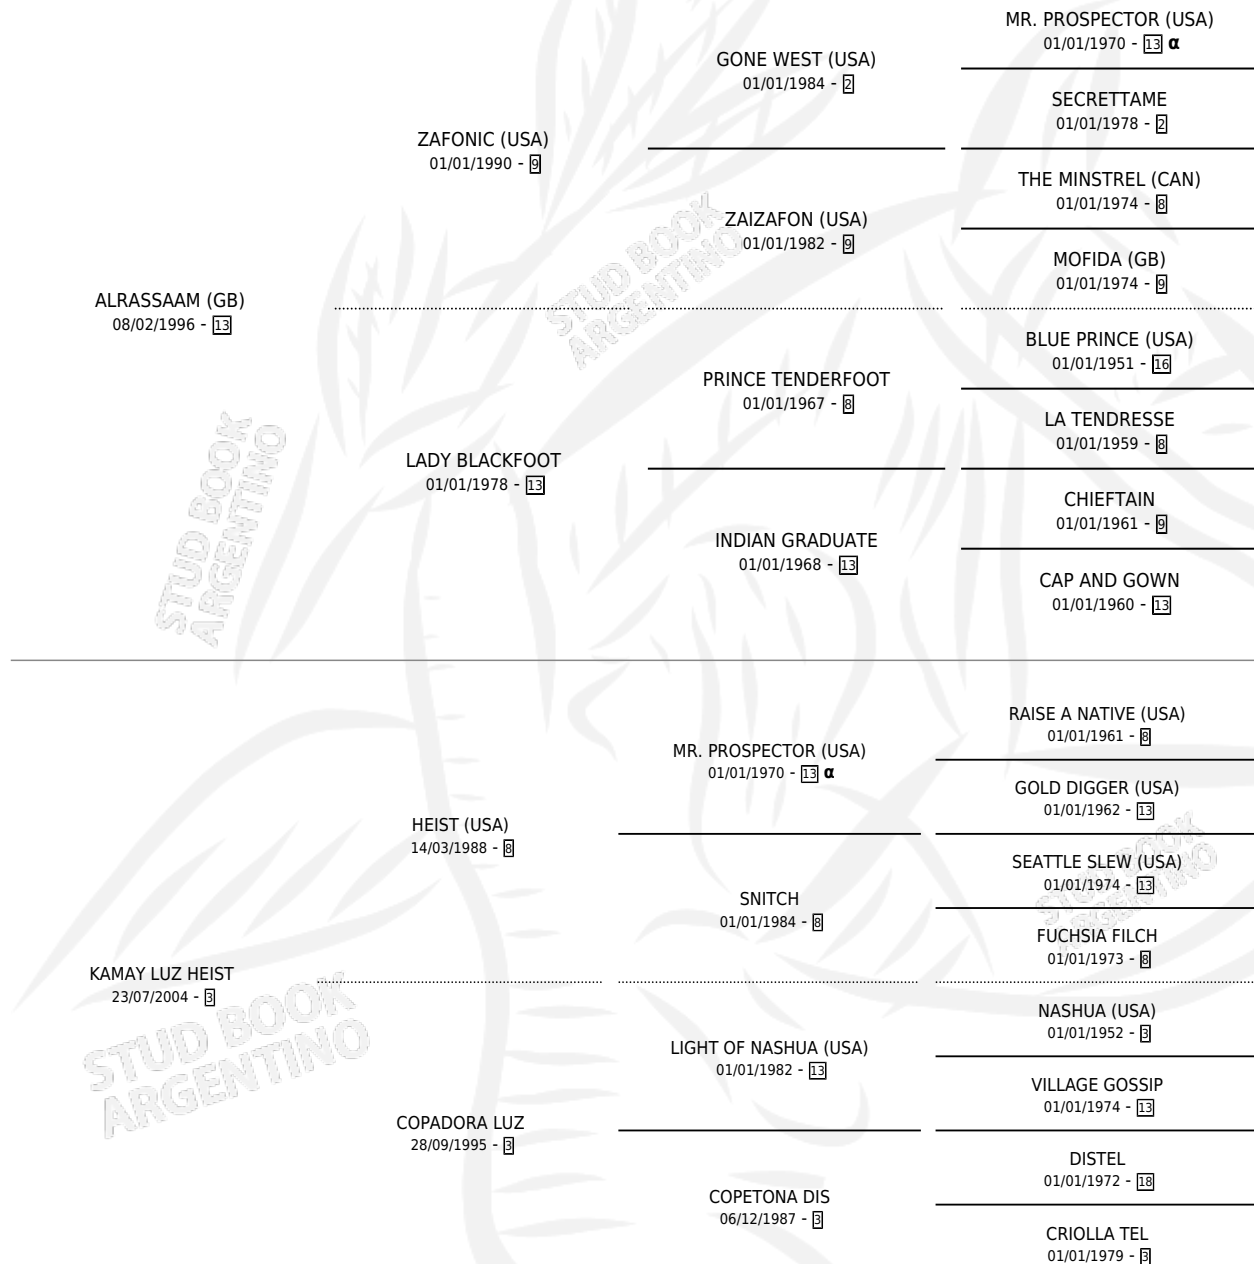

Lugar de nacimiento: Caryjuan
Criador: Moris Nieves Beatriz

~

HIJOS

	MACHOS	HEMBRAS
3 NACIERON	1	2
1 CORRIERON	0	1

SIN ACTUACIONES

PEDIGREE

INBREEDING : α

CAMPAÑA

Solo carreras oficiales de Argentina

POR EDAD

EDAD	CC	1°	2°	3°	4°	5°	NP	CLC	CLG	CLCG1	CLGG1	IMPORTE	GANANCIA / CC
3 AÑOS	3	0	0	0	0	0	3	0	0	0	0	\$0	\$0
TOTALES	3	0	0	0	0	0	3	0	0	0	0	\$0	\$0
%		0.0%	0.0%	0.0%	0.0%	0.0%	100%	0.0%	0.0%	0.0%	0.0%		