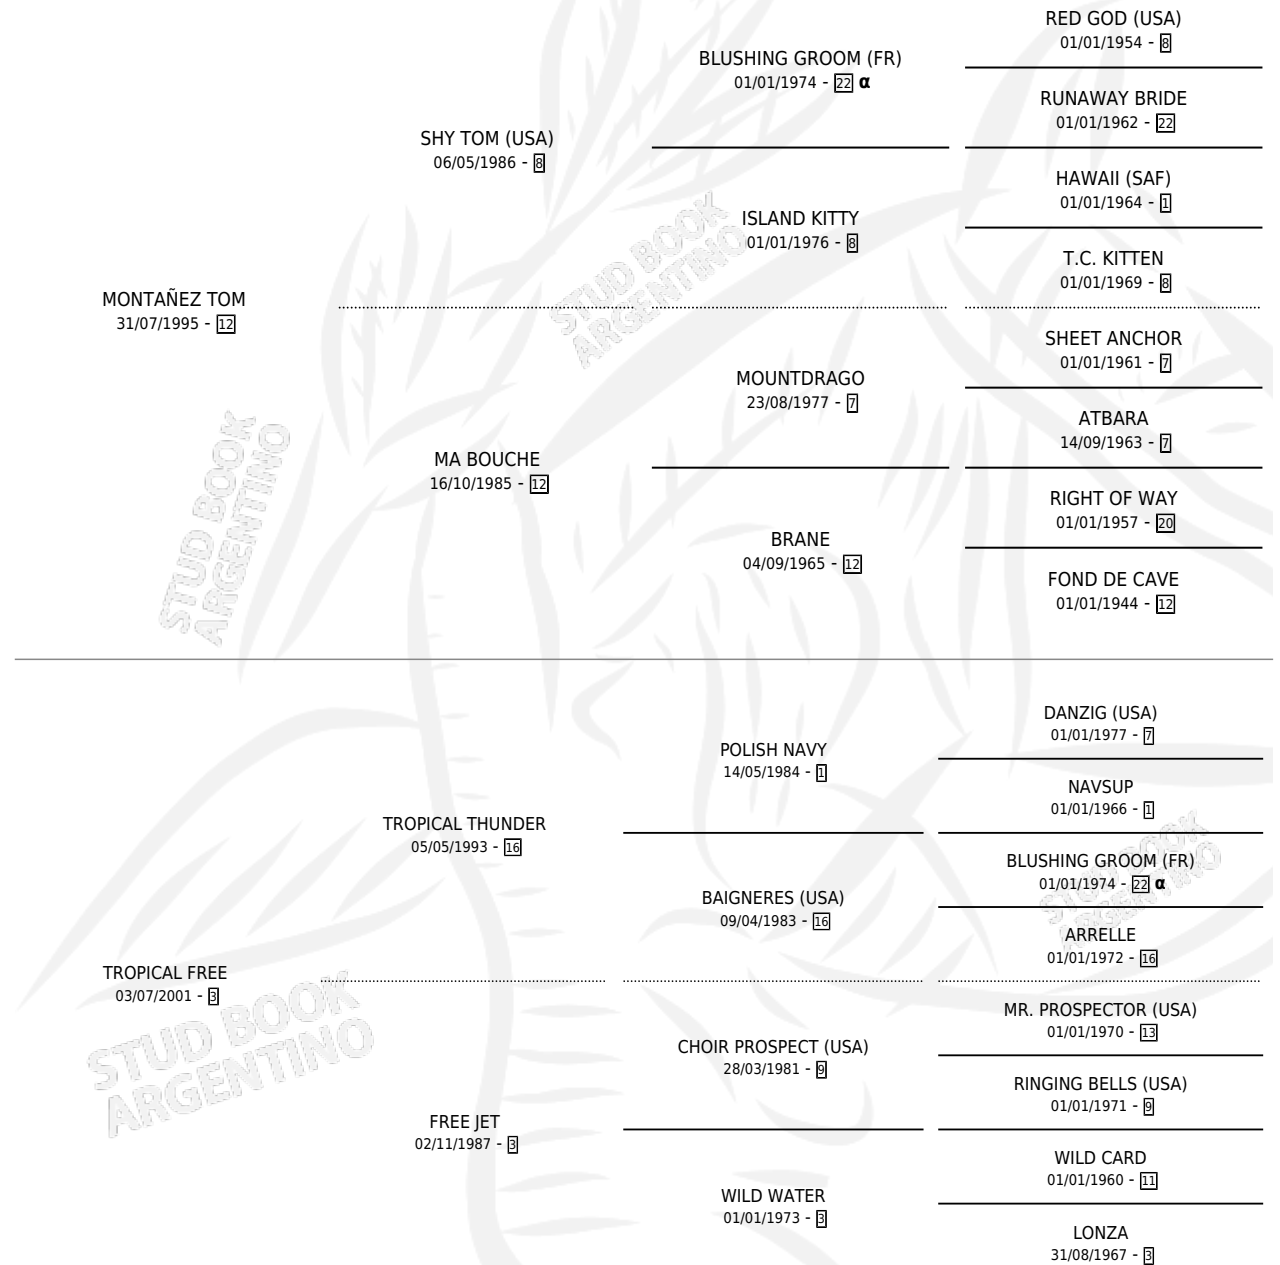

MUY TROPICAL

por MONTAÑEZ TOM y TROPICAL FREE por TROPICAL THUNDER

Argentina · Macho · Zaino · SP · 20/08/2011
Familia 3-b · Volumen 41

ESTADO

TIPIFICACIÓN SANGUÍNEA	X
TIPIFICACIÓN POR ADN	✓
PASAPORTE	✓
IDENTIFICACIÓN POR MICROCHIP	✓
REPRODUCTOR	X

Lugar de nacimiento: Doña Erminda
Criador: Doña Erminda

PEDIGREE

INBREEDING : α