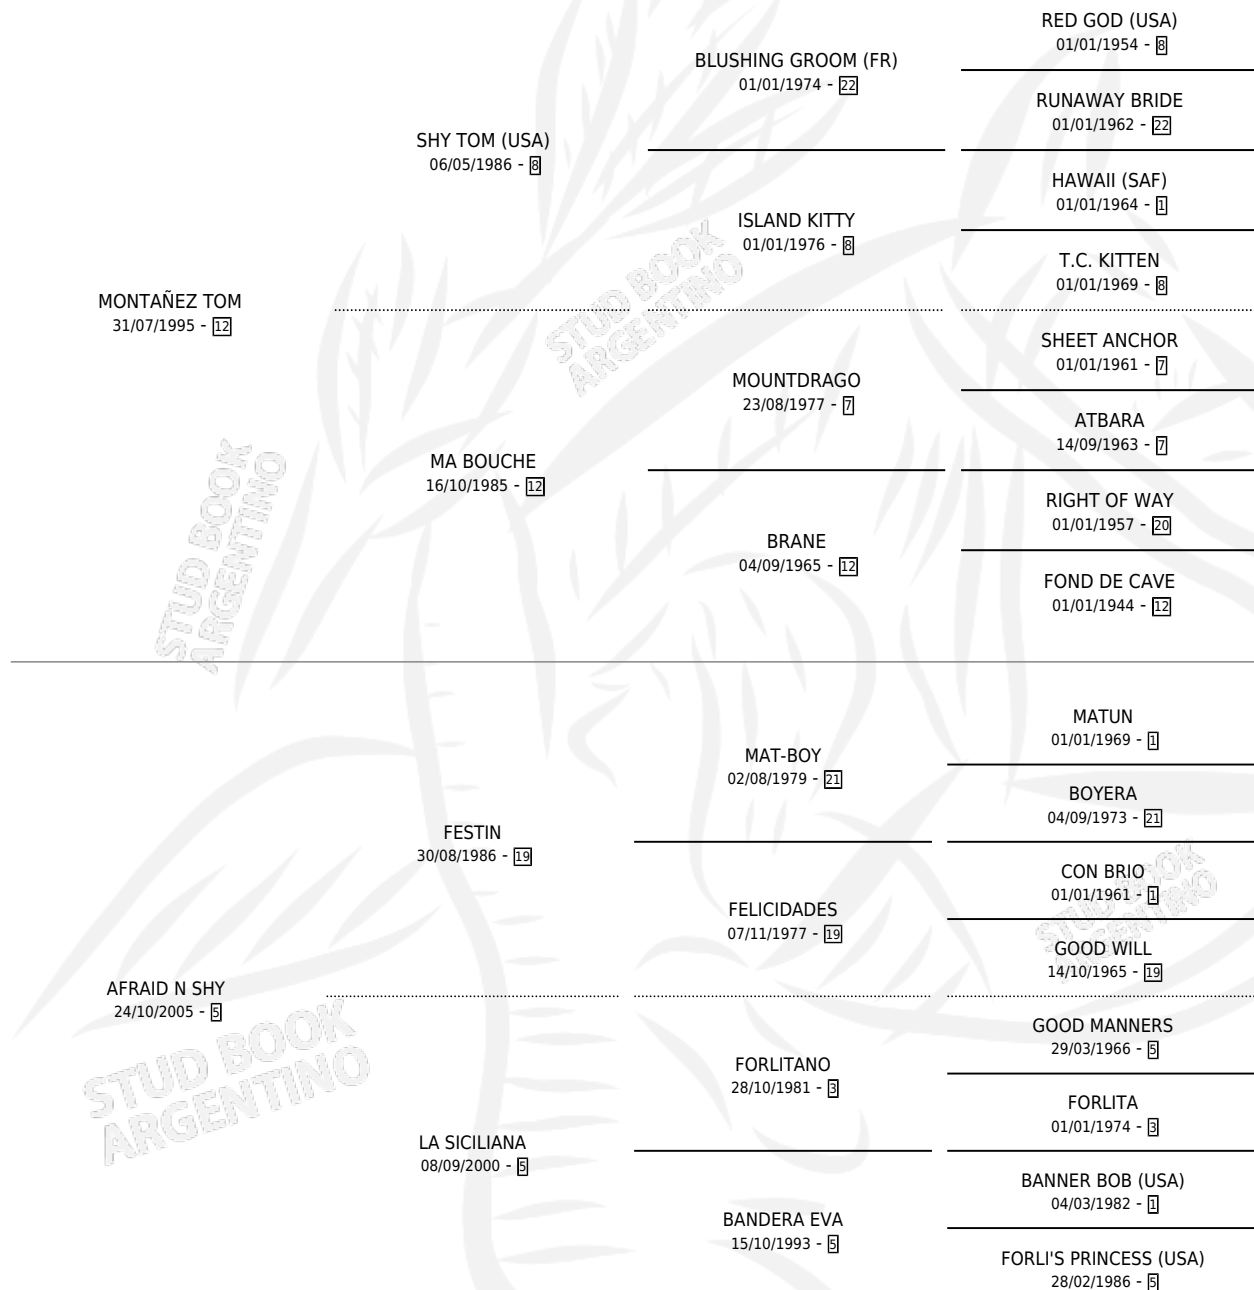

VERY SHY

por MONTAÑEZ TOM y AFRAID N SHY por FESTIN

Argentina · Hembra · Alazan · SP · 31/08/2011
Familia 5-f · Volumen 41

ESTADO

TIPIFICACIÓN SANGUÍNEA	X
TIPIFICACIÓN POR ADN	✓
PASAPORTE	✓
IDENTIFICACIÓN POR MICROCHIP	✓
REPRODUCTOR	X

Lugar de nacimiento: Doña Erminda

Criador: Doña Erminda

PEDIGREE

CAMPAÑA

Solo carreras oficiales de Argentina

POR EDAD

EDAD	CC	1°	2°	3°	4°	5°	NP	CLC	CLG	CLCG1	CLGG1	IMPORTE	GANANCIA / CC
2 AÑOS	3	1	0	0	0	0	2	0	0	0	0	\$60,000	\$20,000
3 AÑOS	4	0	1	0	0	1	2	0	0	0	0	\$20,790	\$5,198
4 AÑOS	5	1	0	0	0	1	3	0	0	0	0	\$85,440	\$17,088
5 AÑOS	2	0	0	0	0	0	2	0	0	0	0	\$0	\$0
TOTALES	14	2	1	0	0	2	9	0	0	0	0	\$166,230	\$11,874
%		14.3%	7.1%	0.0%	0.0%	14.3%	64.3%	0.0%	0.0%	0.0%	0.0%		

Ganadora de 2 carreras en La Plata - \$166,230, a los 2 y 4 años.

POR DISTANCIA

HIPODROMO	CC	1°	2°	3°	4°	5°	NP	CLC	CLG	CLCG1	CLGG1	IMPORTE
SAN ISIDRO	4	0	0	0	0	1	3	0	0	0	0	\$5,440
1000 MTS	2	0	0	0	0	0	2	0	0	0	0	\$0
1200 MTS	1	0	0	0	0	0	1	0	0	0	0	\$0
1100 MTS	1	0	0	0	0	1	0	0	0	0	0	\$5,440
LA PLATA	8	2	0	0	0	1	5	0	0	0	0	\$145,040
1100 MTS	4	1	0	0	0	0	3	0	0	0	0	\$60,000
1200 MTS	2	0	0	0	0	1	1	0	0	0	0	\$5,040
1000 MTS	1	1	0	0	0	0	0	0	0	0	0	\$80,000
1400 MTS	1	0	0	0	0	0	1	0	0	0	0	\$0
PALERMO	2	0	1	0	0	0	1	0	0	0	0	\$15,750
1000 MTS	1	0	1	0	0	0	0	0	0	0	0	\$15,750
1200 MTS	1	0	0	0	0	0	1	0	0	0	0	\$0