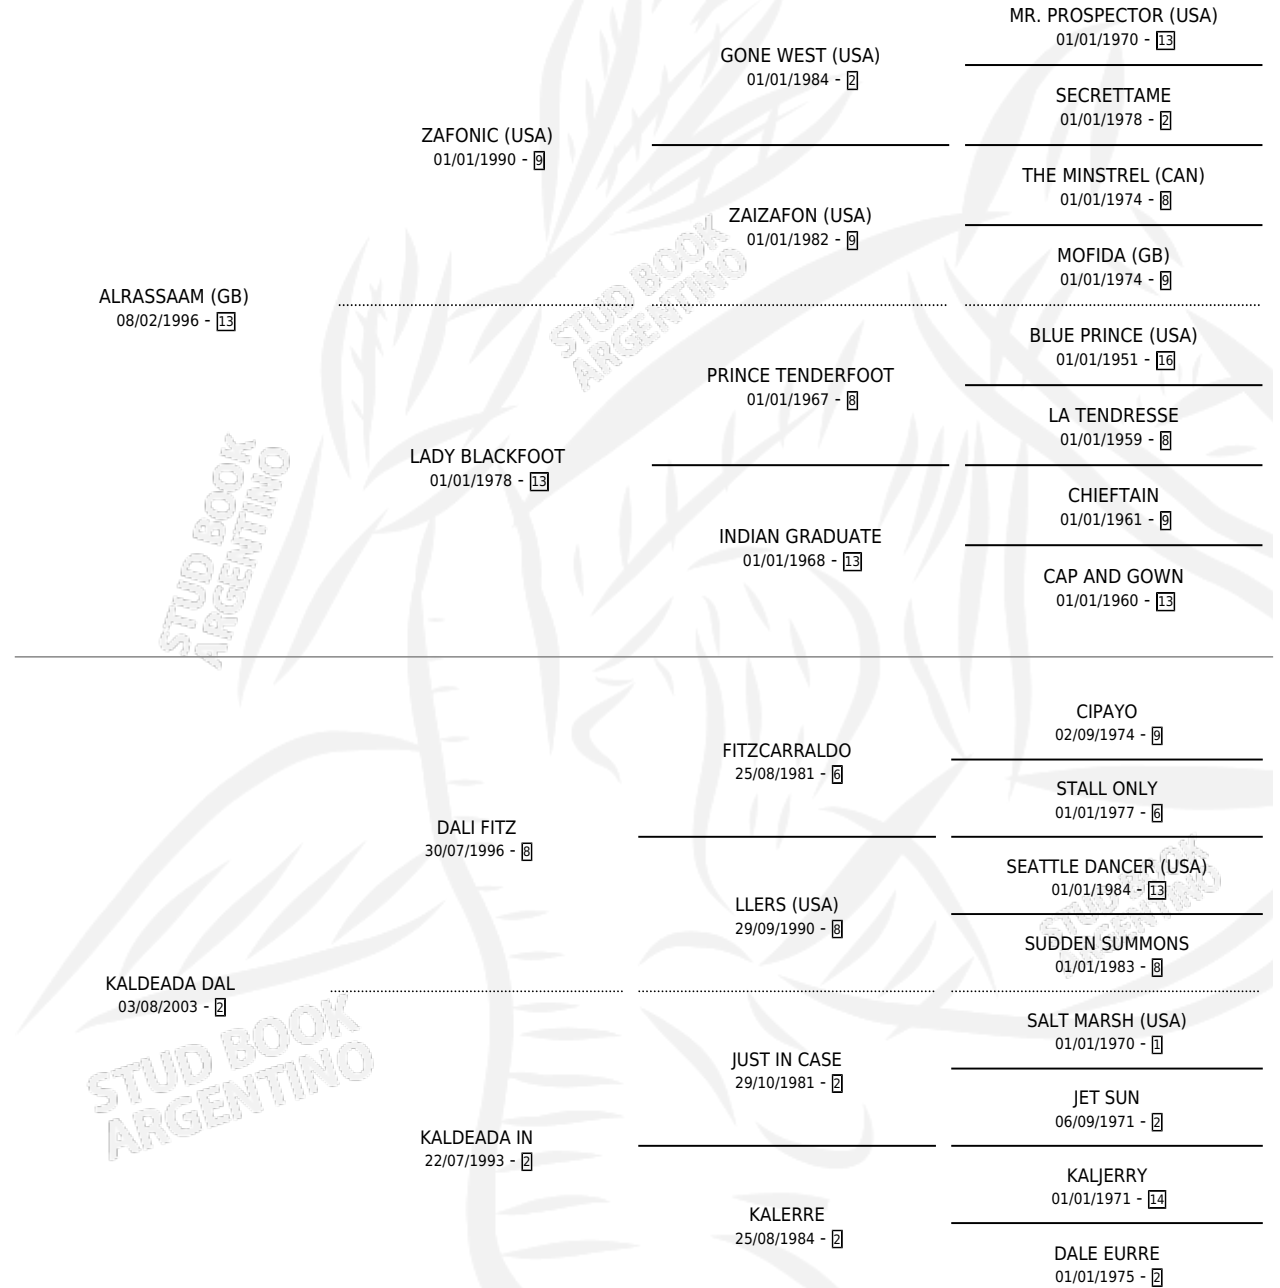

KALDEADO SAM

por **ALASSAAM (GB)** y **KALDEADA DAL** por **DALI FITZ**

Argentina · Macho · Alazan · SP · 17/08/2011
Familia 2-n · Volumen 41

ESTADO

TIPIFICACIÓN SANGUÍNEA	X
TIPIFICACIÓN POR ADN	✓
PASAPORTE	✓
IDENTIFICACIÓN POR MICROCHIP	✓
REPRODUCTOR	X

Lugar de nacimiento: Santa Placida

Criador: Santa Placida

PEDIGREE