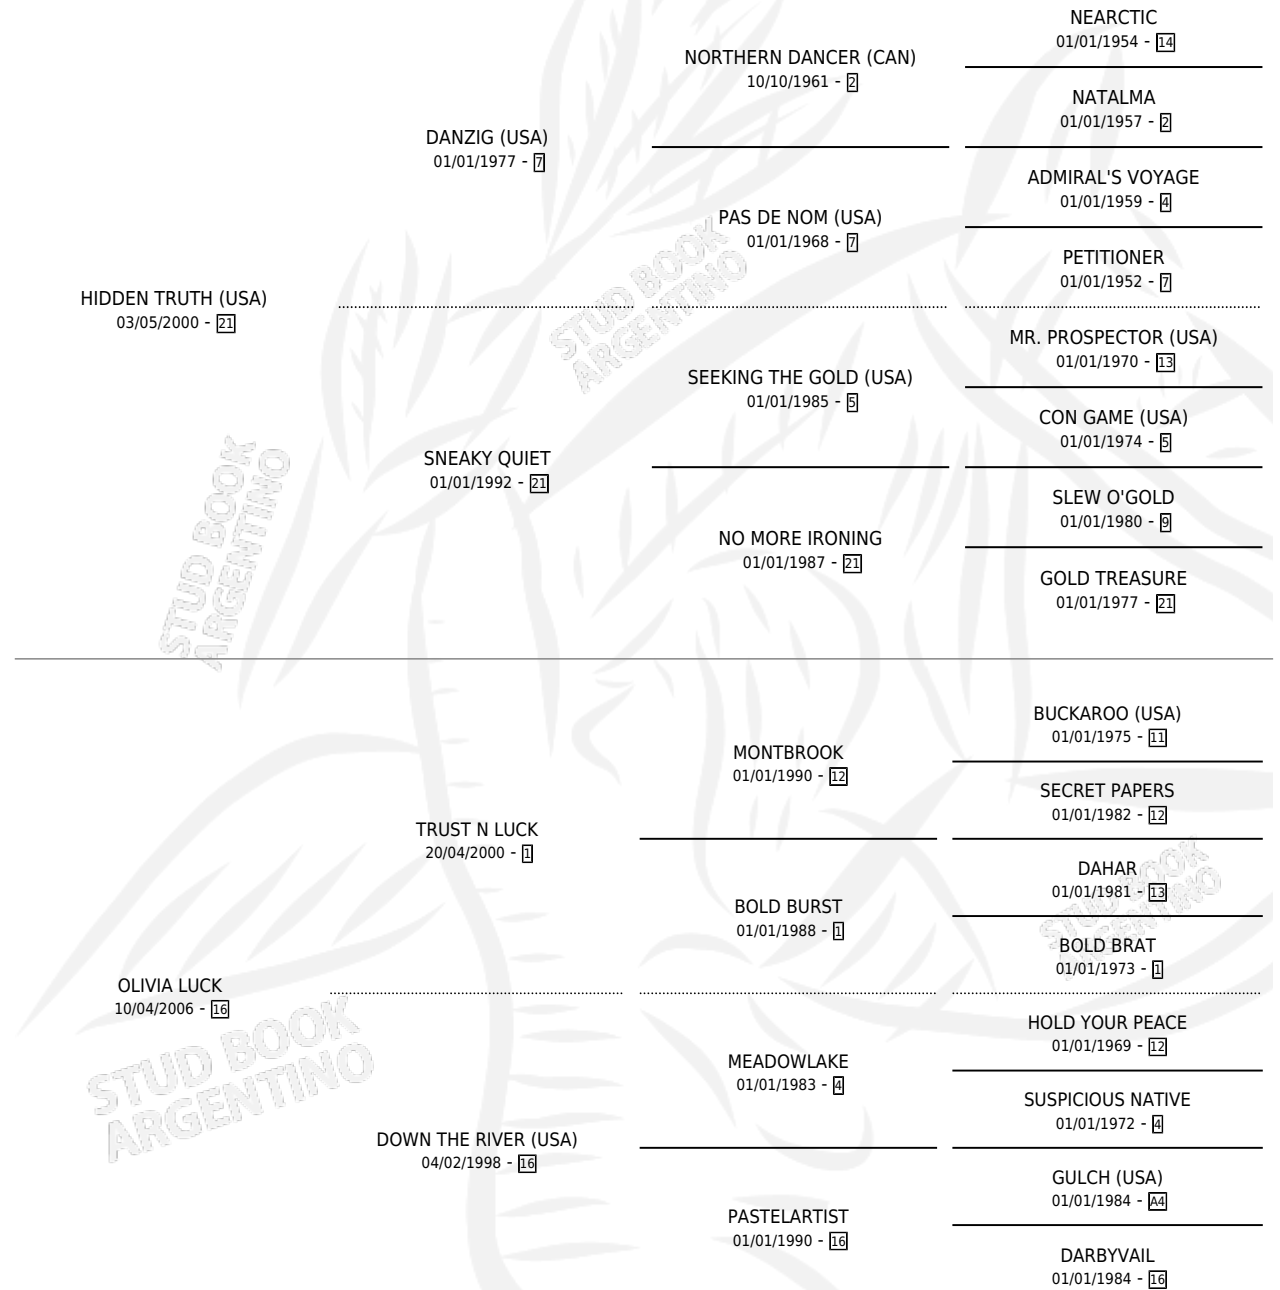

REFUCILO DAN

por **HIDDEN TRUTH (USA)** y **OLIVIA LUCK** por **TRUST N LUCK**

Argentina · Macho · Alazan · SP · 06/08/2011
Familia 16-h · Volumen 41

ESTADO

TIPIFICACIÓN SANGUÍNEA	X
TIPIFICACIÓN POR ADN	✓
PASAPORTE	✓
IDENTIFICACIÓN POR MICROCHIP	✓
REPRODUCTOR	X

Lugar de nacimiento: Santa Placida
Criador: Santa Placida

PEDIGREE

CAMPAÑA

Solo carreras oficiales de Argentina

POR EDAD

EDAD	CC	1°	2°	3°	4°	5°	NP	CLC	CLG	CLCG1	CLGG1	IMPORTE	GANANCIA / CC
3 AÑOS	8	0	2	0	1	0	5	0	0	0	0	\$63,550	\$7,944
TOTALES	8	0	2	0	1	0	5	0	0	0	0	\$63,550	\$7,944
%		0.0%	25.0%	0.0%	12.5%	0.0%	62.5%	0.0%	0.0%	0.0%	0.0%		