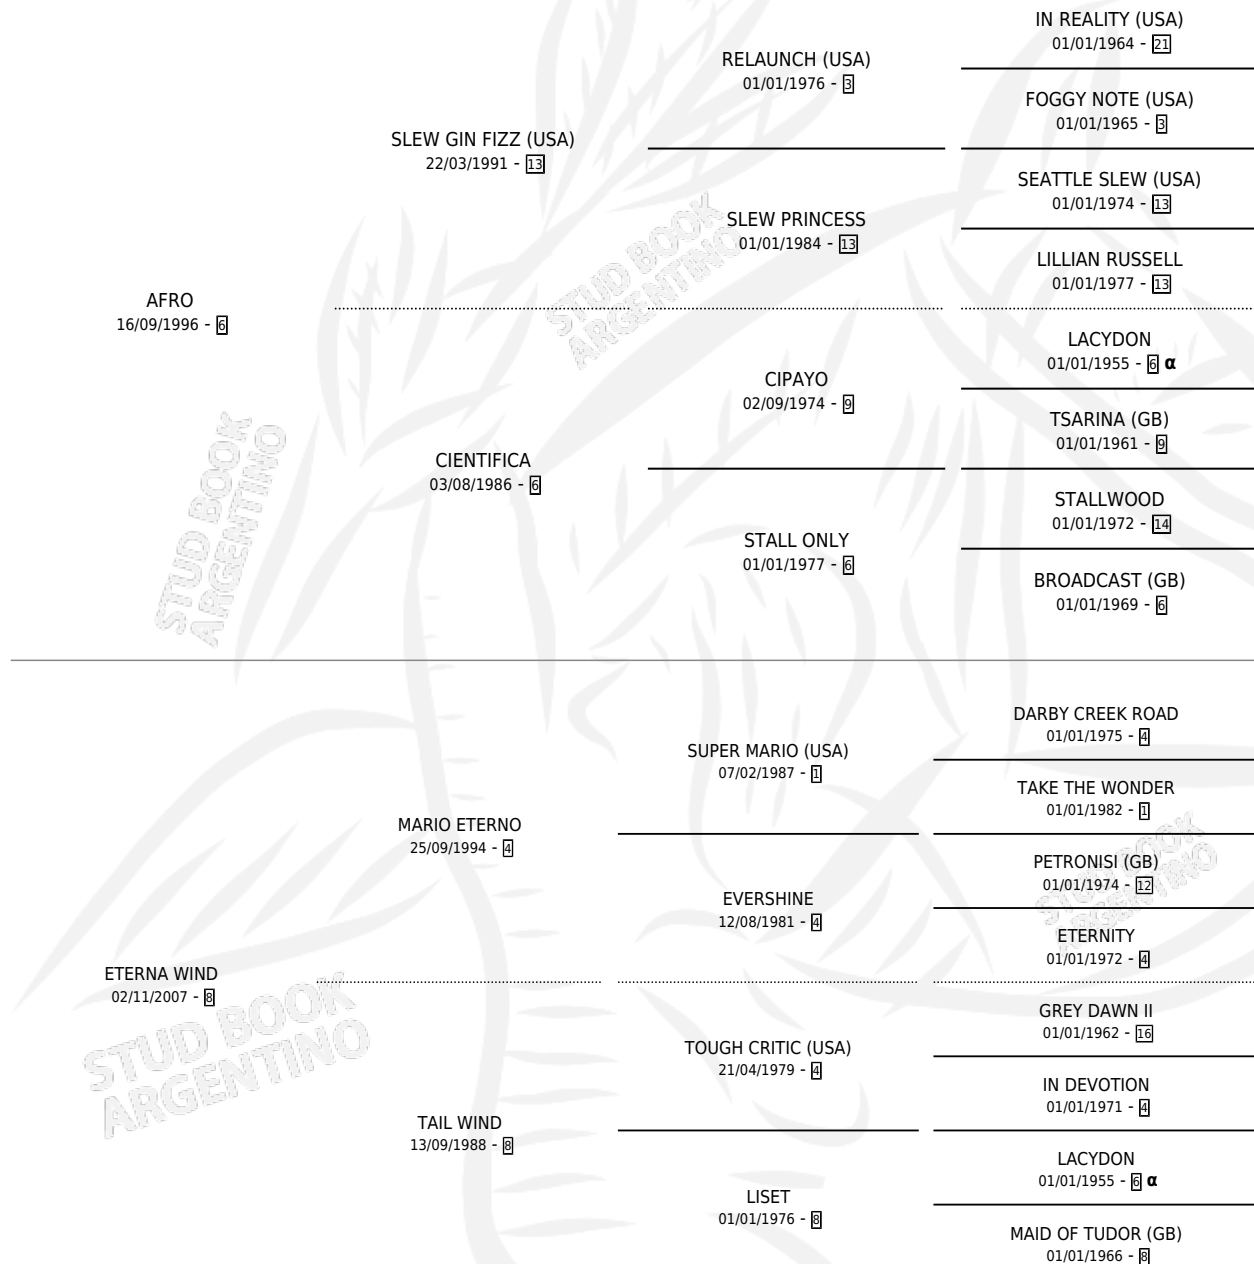

NONO ETERNO

por AFRO y ETERNA WIND por MARIO ETERNO

Argentina · Macho · Zaino · SP · 21/08/2011
Familia 8-f · Volumen 41

ESTADO

TIPIFICACIÓN SANGUÍNEA	X
TIPIFICACIÓN POR ADN	X
PASAPORTE	X
IDENTIFICACIÓN POR MICROCHIP	X
REPRODUCTOR	X

Lugar de nacimiento: Nico Y Yo

Criador: Nico Y Yo

PEDIGREE

INBREEDING : α

NONO ETERNO

Datos oficiales del Stud Book Argentino

Documento generado el 08/05/2026

studbook.org.ar