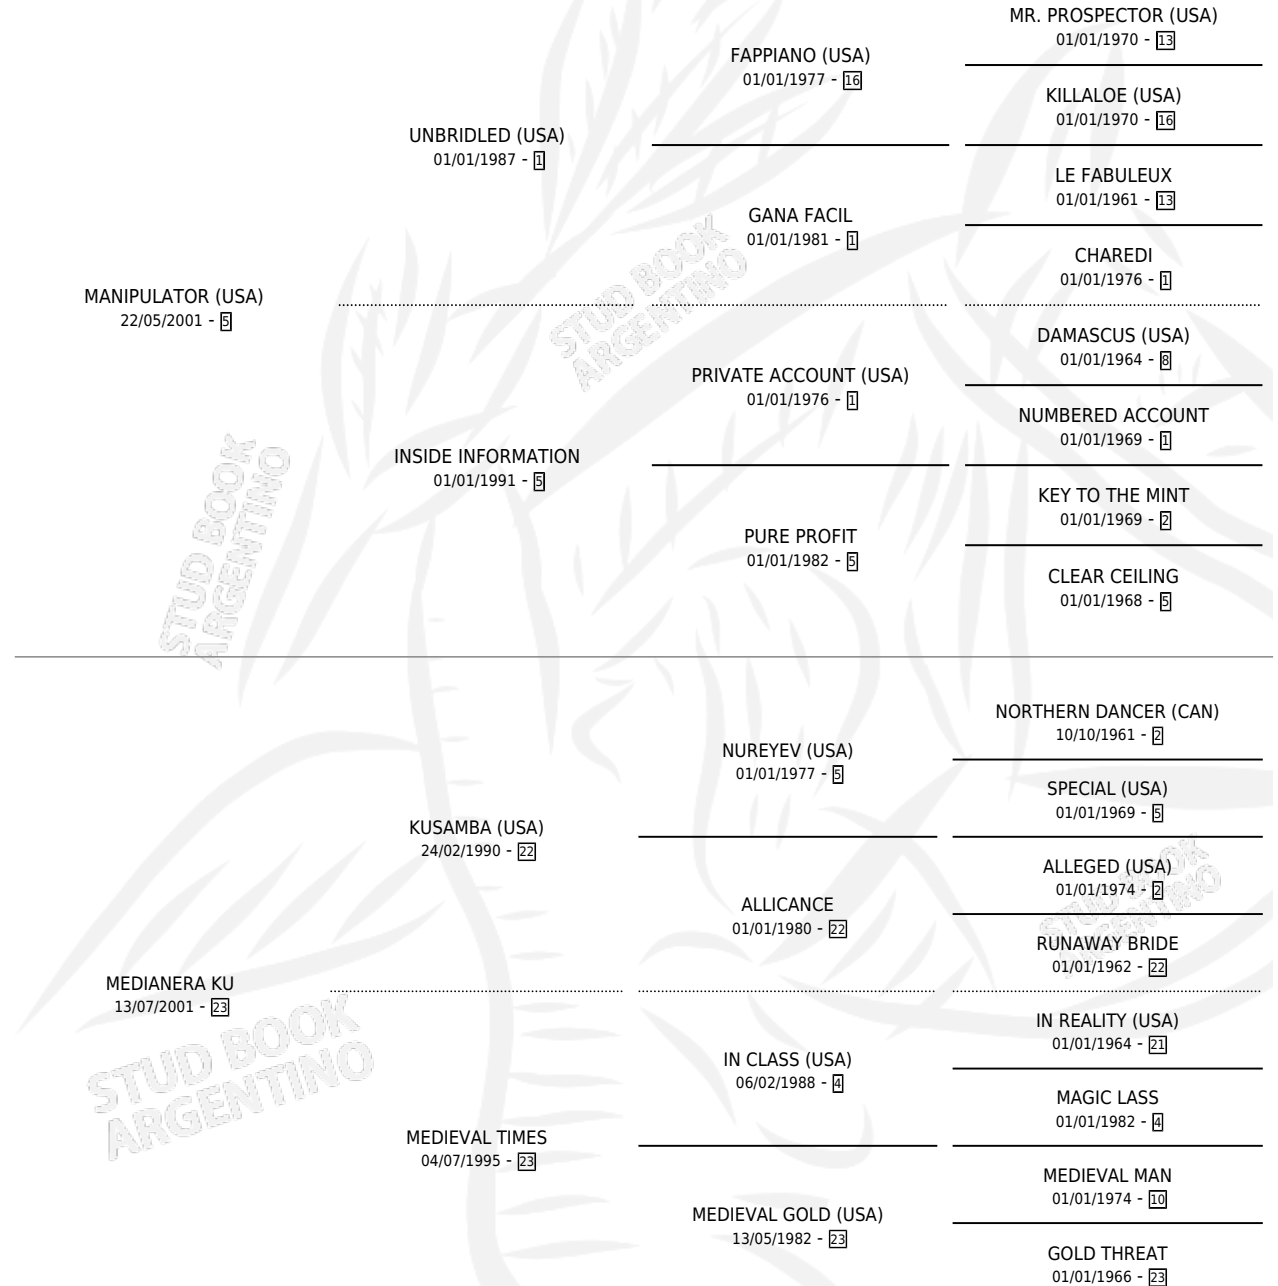

MANIPULA MEDIOS

por **MANIPULATOR (USA)** y **MEDIANERA KU** por **KUSAMBA (USA)**

Argentina · Macho · Zaino Doradillo · SP · 01/08/2011
Familia 23-b · Volumen 41

ESTADO

TIPIFICACIÓN SANGUÍNEA	X
TIPIFICACIÓN POR ADN	✓
PASAPORTE	✓
IDENTIFICACIÓN POR MICROCHIP	✓
REPRODUCTOR	✓

Lugar de nacimiento: Divisadero

Criador: Divisadero

PEDIGREE

CAMPAÑA

Solo carreras oficiales de Argentina

POR EDAD

EDAD	CC	1°	2°	3°	4°	5°	NP	CLC	CLG	CLCG1	CLGG1	IMPORTE	GANANCIA / CC
2 AÑOS	4	0	0	1	0	0	3	0	0	0	0	\$15,000	\$3,750
3 AÑOS	2	0	0	0	1	1	0	0	0	0	0	\$10,550	\$5,275
4 AÑOS	3	0	1	0	0	0	2	0	0	0	0	\$23,940	\$7,980
5 AÑOS	1	0	0	0	0	0	1	0	0	0	0	\$0	\$0
6 AÑOS	5	0	0	0	1	0	4	0	0	0	0	\$7,200	\$1,440
TOTALES	15	0	1	1	2	1	10	0	0	0	0	\$56,690	\$3,779
%		0.0%	6.7%	6.7%	13.3%	6.7%	66.7%	0.0%	0.0%	0.0%	0.0%		

Placés en San Isidro y Palermo en 15 carreras disputadas.

POR DISTANCIA

HIPODROMO	CC	1°	2°	3°	4°	5°	NP	CLC	CLG	CLCG1	CLGG1	IMPORTE
SAN ISIDRO	4	0	1	0	1	0	2	0	0	0	0	\$31,140
1100 MTS	1	0	0	0	0	0	1	0	0	0	0	\$0
1200 MTS	3	0	1	0	1	0	1	0	0	0	0	\$31,140
PALERMO	11	0	0	1	1	1	8	0	0	0	0	\$25,550
1000 MTS	6	0	0	0	0	1	5	0	0	0	0	\$3,050
1200 MTS	5	0	0	1	1	0	3	0	0	0	0	\$22,500