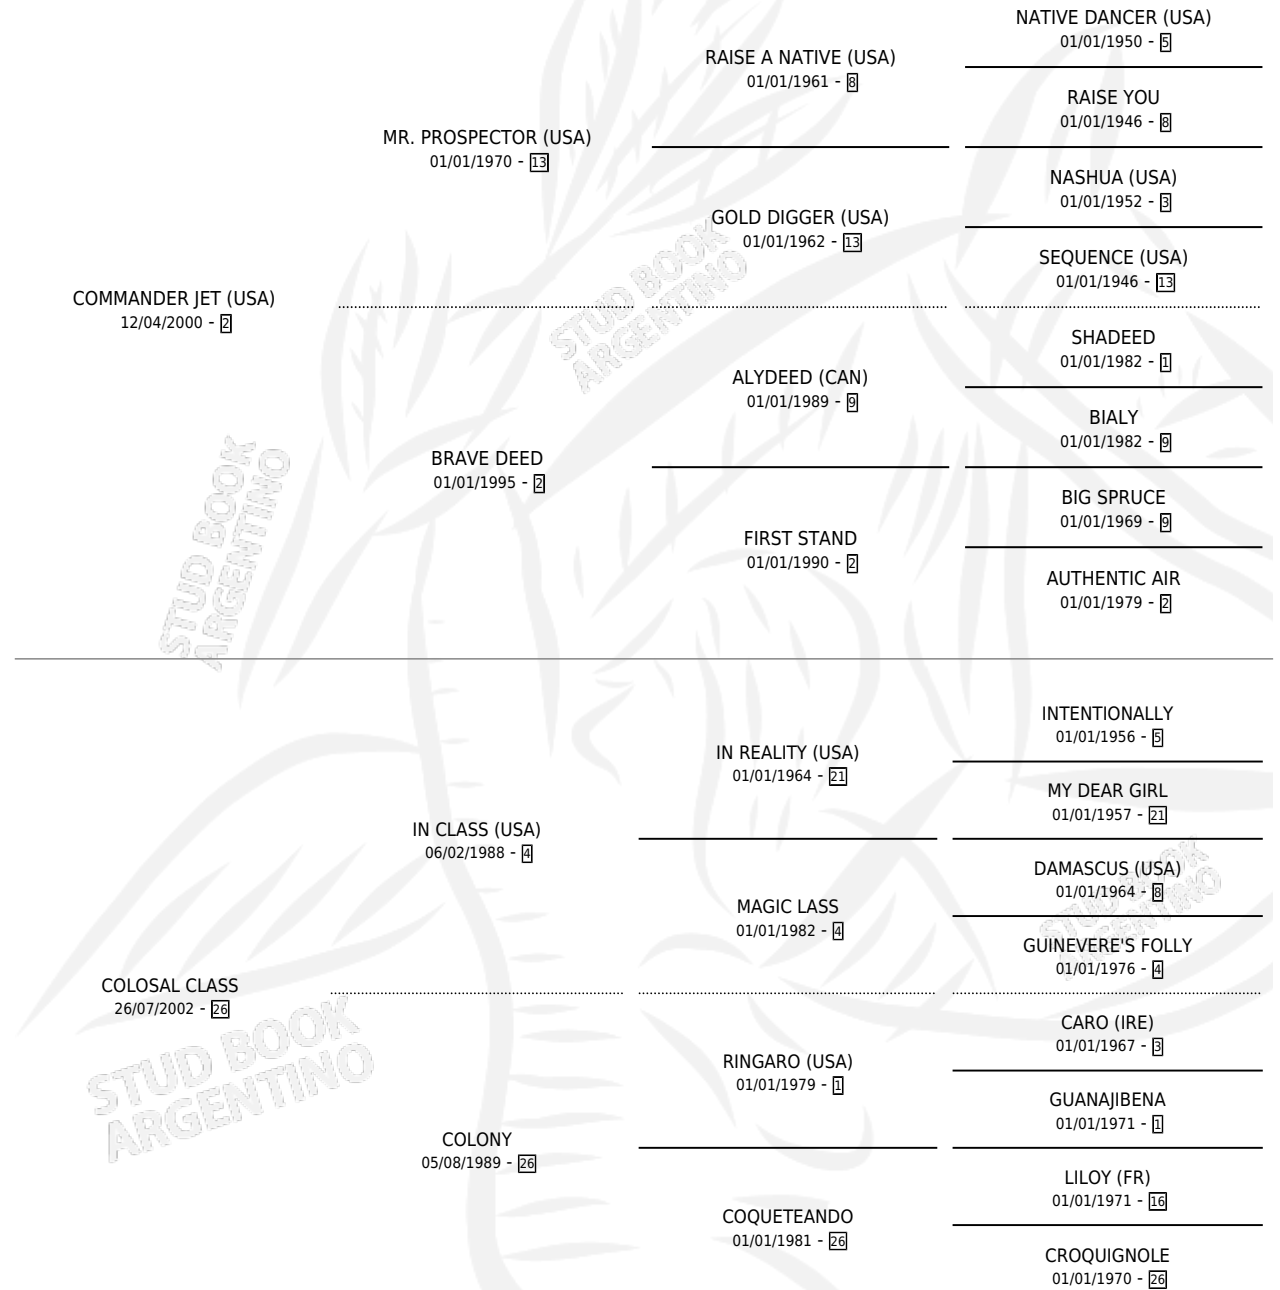

COLOSA JET

por **COMMANDER JET (USA)** y **COLOSAL CLASS** por **IN CLASS (USA)**

Argentina · Hembra · Zaino · SP · 02/08/2011
Familia 26 · Volumen 41

ESTADO

TIPIFICACIÓN SANGUÍNEA	X
TIPIFICACIÓN POR ADN	X
PASAPORTE	X
IDENTIFICACIÓN POR MICROCHIP	X
REPRODUCTOR	X

Lugar de nacimiento: Divisadero

Criador: Divisadero

PEDIGREE

COLOSA JET

Datos oficiales del Stud Book Argentino

Documento generado el 03/05/2026

studbook.org.ar