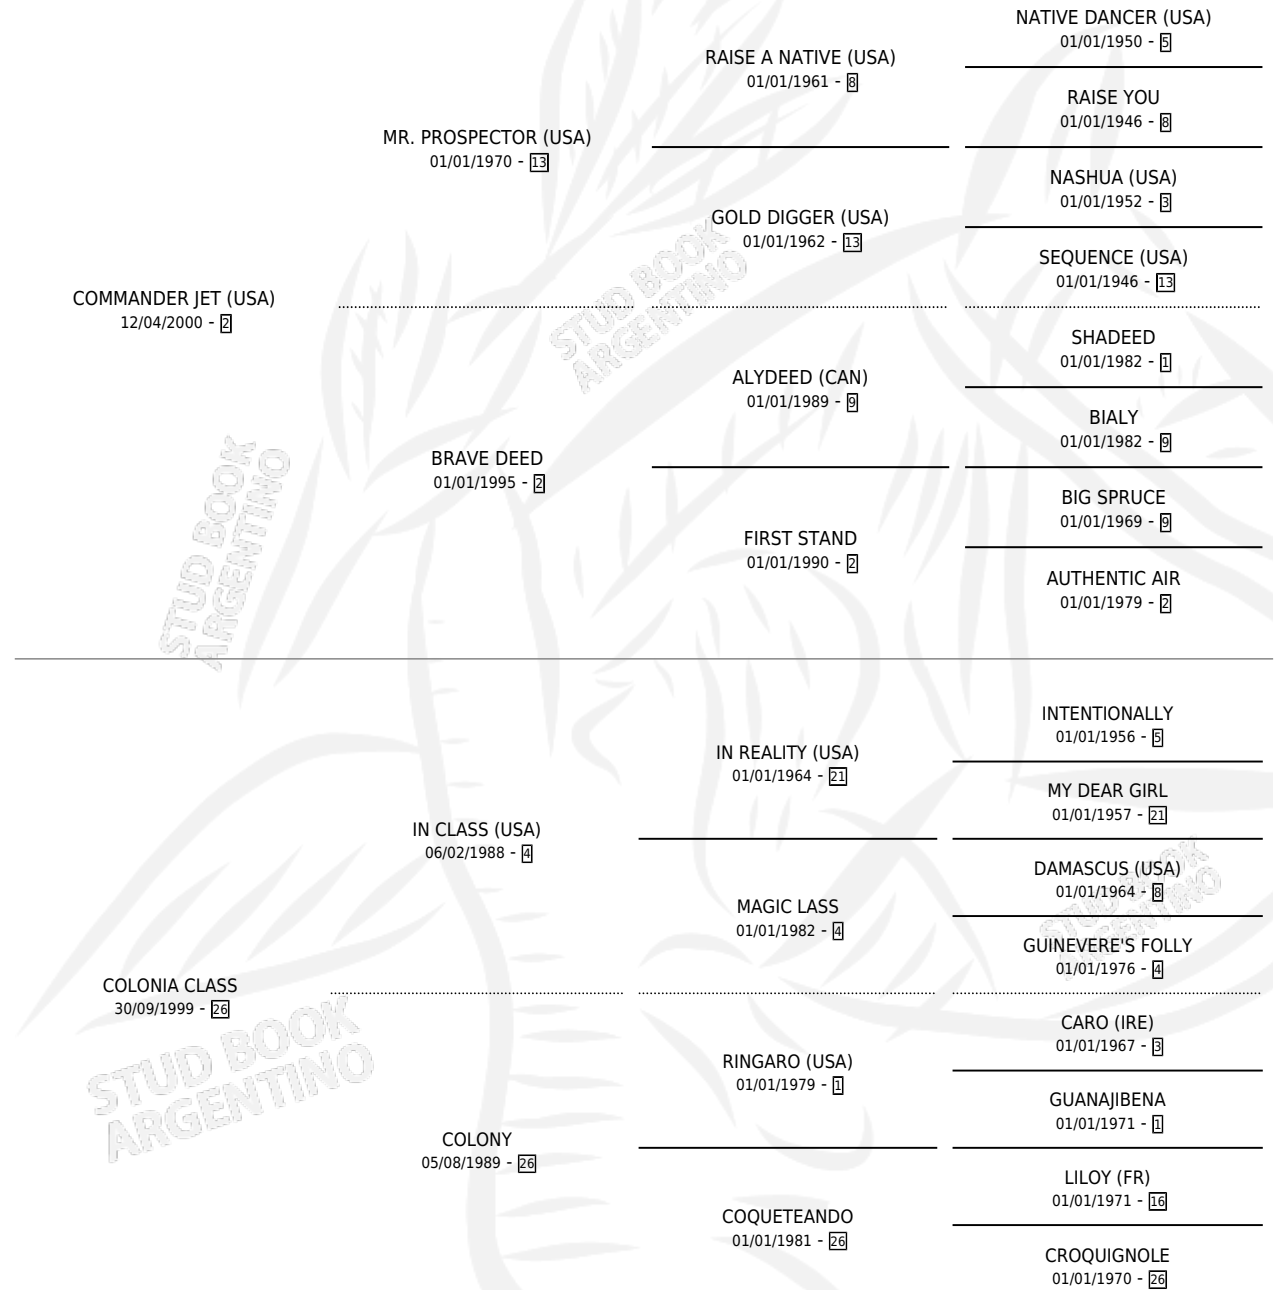

COLONIZADO JET

por **COMMANDER JET (USA)** y **COLONIA CLASS** por **IN CLASS (USA)**

Argentina · Macho · Zaino · SP · 16/08/2011
Familia 26 · Volumen 41

ESTADO

TIPIFICACIÓN SANGUÍNEA	X
TIPIFICACIÓN POR ADN	✓
PASAPORTE	✓
IDENTIFICACIÓN POR MICROCHIP	✓
REPRODUCTOR	X

Lugar de nacimiento: Divisadero

Criador: Divisadero

PEDIGREE