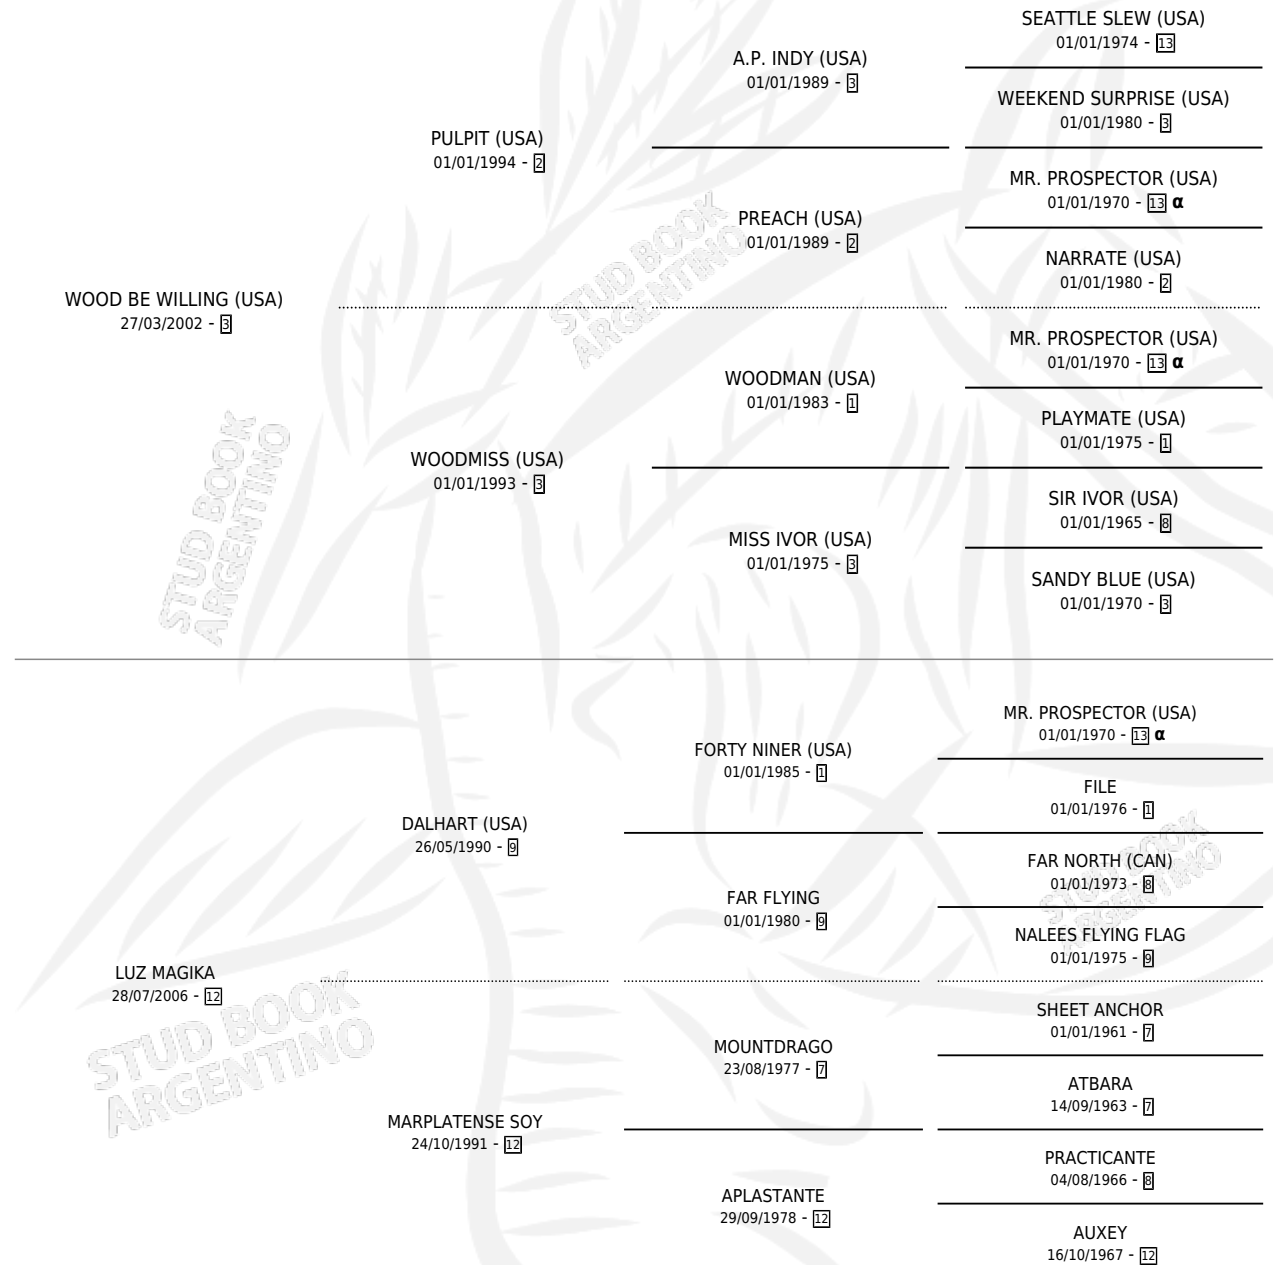

AZUCAR

por **WOOD BE WILLING (USA)** y **LUZ MAGIKA** por **DALHART (USA)**

Argentina · Macho · Alazan · SP · 03/08/2011
Familia 12-d · Volumen 41

ESTADO

TIPIFICACIÓN SANGUÍNEA	X
TIPIFICACIÓN POR ADN	✓
PASAPORTE	✓
IDENTIFICACIÓN POR MICROCHIP	✓
REPRODUCTOR	✓

Lugar de nacimiento: Campo particular
Criador: Giudice Augusto y Sanchez Paz Laura

PEDIGREE

INBREEDING : α

CAMPAÑA

Solo carreras oficiales de Argentina

POR EDAD

EDAD	CC	1°	2°	3°	4°	5°	NP	CLC	CLG	CLCG1	CLGG1	IMPORTE	GANANCIA / CC
3 AÑOS	1	1	0	0	0	0	0	0	0	0	0	\$50,000	\$50,000
6 AÑOS	1	0	0	0	0	0	1	0	0	0	0	\$0	\$0
TOTALES	2	1	0	0	0	0	1	0	0	0	0	\$50,000	\$25,000
%		50.0%	0.0%	0.0%	0.0%	0.0%	50.0%	0.0%	0.0%	0.0%	0.0%		

Ganador en San Isidro debutando - \$50,000, a los 3 años.

POR DISTANCIA

HIPODROMO	CC	1°	2°	3°	4°	5°	NP	CLC	CLG	CLCG1	CLGG1	IMPORTE
SAN ISIDRO	2	1	0	0	0	0	1	0	0	0	0	\$50,000
1200 MTS	2	1	0	0	0	0	1	0	0	0	0	\$50,000