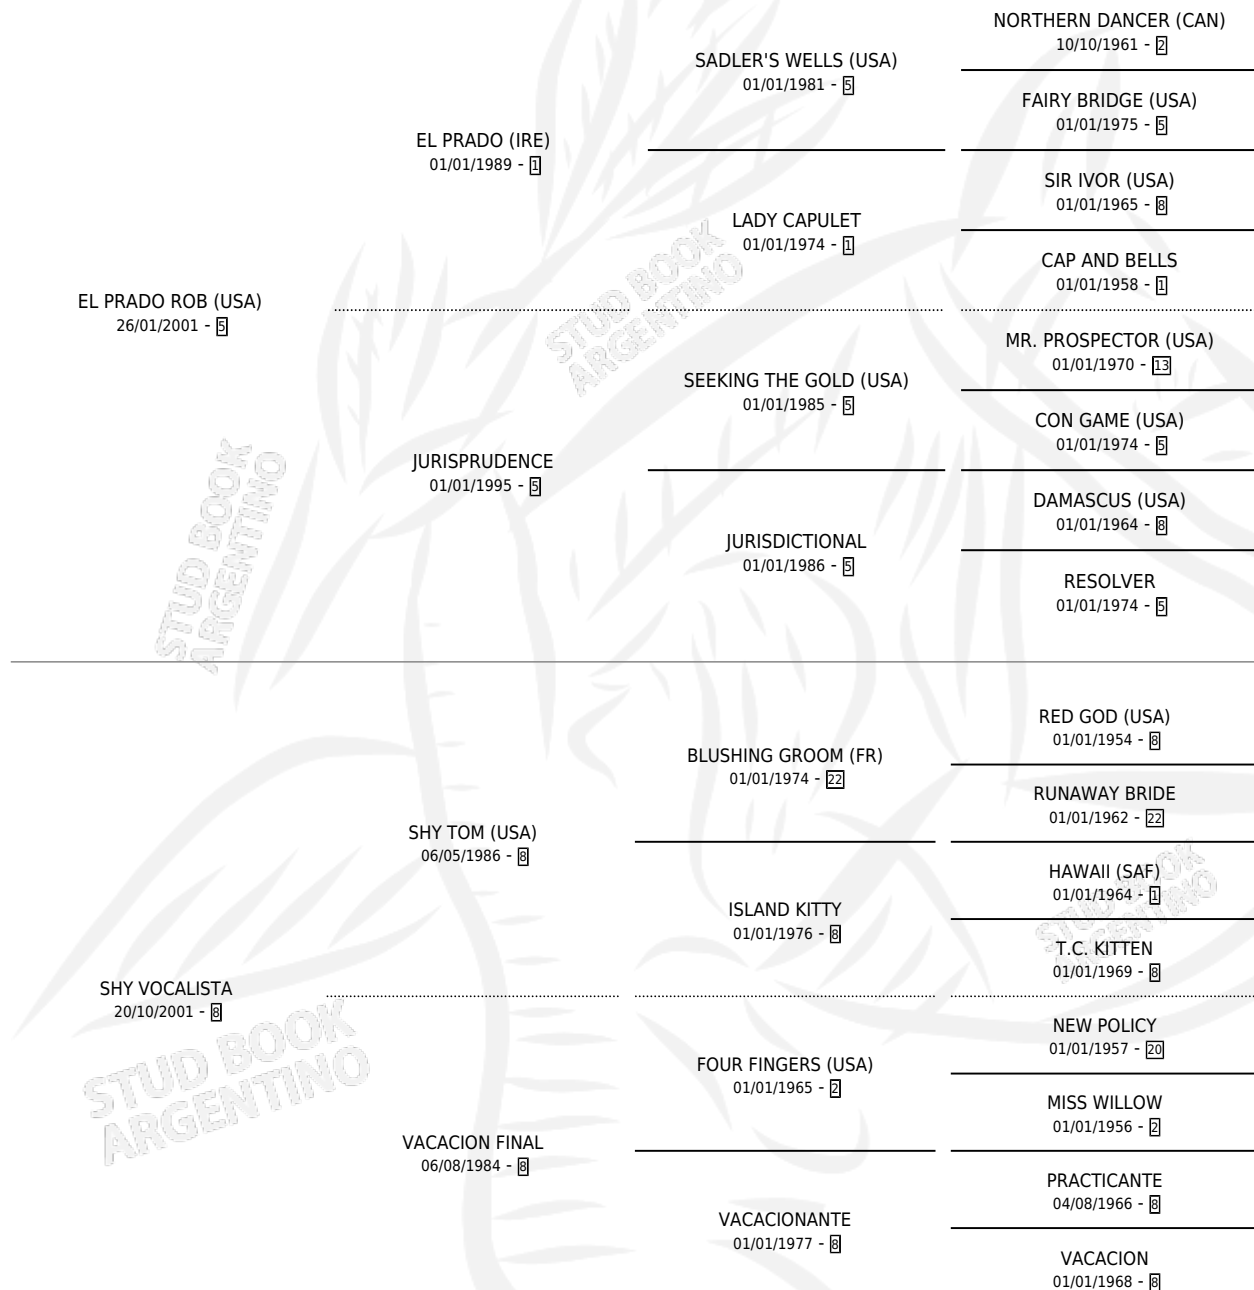

GLENSHEE

por **EL PRADO ROB (USA)** y **SHY VOCALISTA** por **SHY TOM (USA)**

Argentina · Hembra · Zaino · SP · 04/08/2011
Familia 8-j · Volumen 41

ESTADO

TIPIFICACIÓN SANGUÍNEA	X
TIPIFICACIÓN POR ADN	✓
PASAPORTE	X
IDENTIFICACIÓN POR MICROCHIP	✓
REPRODUCTOR	X

Lugar de nacimiento: Vikeda
Criador: Vikeda S.R.L.

PEDIGREE

GLENSHEE

Datos oficiales del Stud Book Argentino

Documento generado el 23/04/2026

studbook.org.ar