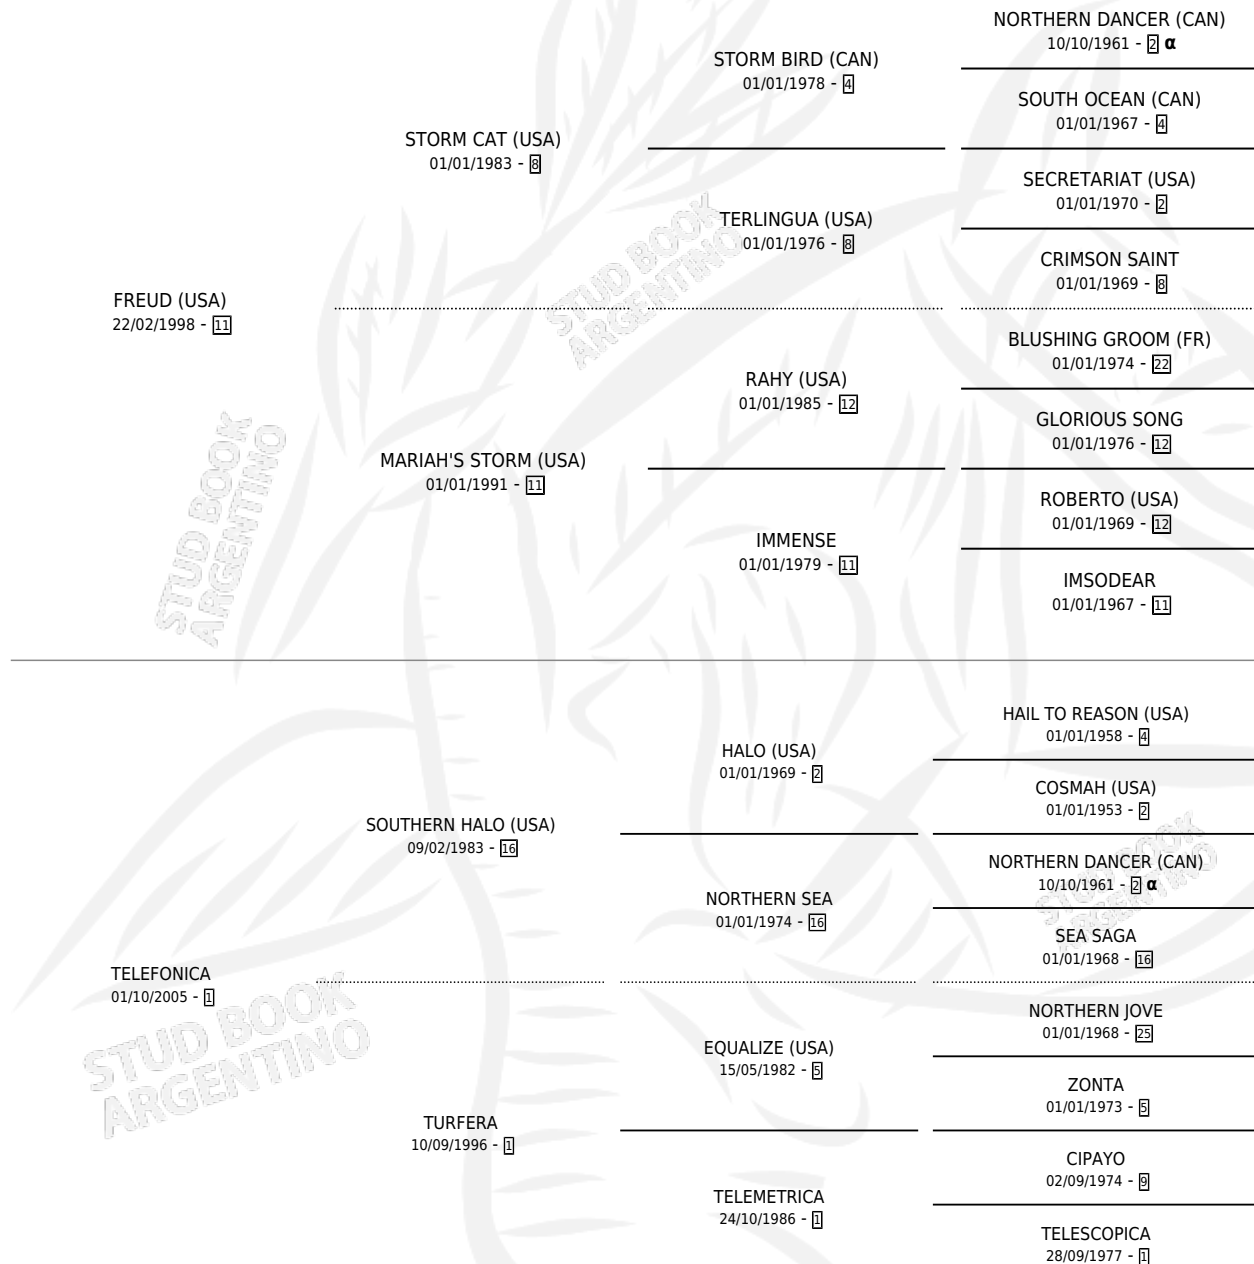

TIFFANY BLUE

por **FREUD (USA)** y **TELFONICA** por **SOUTHERN HALO (USA)**

Argentina · Hembra · Zaino · SP · 02/08/2011
Familia 1-s · Volumen 41

ESTADO

TIPIFICACIÓN SANGUÍNEA	X
TIPIFICACIÓN POR ADN	✓
PASAPORTE	✓
IDENTIFICACIÓN POR MICROCHIP	✓
REPRODUCTOR	X

Lugar de nacimiento: Santa Ines
Criador: Santa Ines

PEDIGREE

INBREEDING : α

CAMPAÑA

Solo carreras oficiales de Argentina

POR EDAD

EDAD	CC	1°	2°	3°	4°	5°	NP	CLC	CLG	CLCG1	CLGG1	IMPORTE	GANANCIA / CC
2 AÑOS	5	1	0	2	0	1	1	0	0	0	0	\$103,750	\$20,750
TOTALES	5	1	0	2	0	1	1	0	0	0	0	\$103,750	\$20,750
%		20.0%	0.0%	40.0%	0.0%	20.0%	20.0%	0.0%	0.0%	0.0%	0.0%		

Ganadora en Palermo - \$103,750, a los 2 años.

POR DISTANCIA

HIPODROMO	CC	1°	2°	3°	4°	5°	NP	CLC	CLG	CLCG1	CLGG1	IMPORTE
PALERMO	4	1	0	1	0	1	1	0	0	0	0	\$93,750
1000 MTS	2	1	0	0	0	0	1	0	0	0	0	\$75,000
900 MTS	1	0	0	0	0	1	0	0	0	0	0	\$3,750
800 MTS	1	0	0	1	0	0	0	0	0	0	0	\$15,000
SAN ISIDRO	1	0	0	1	0	0	0	0	0	0	0	\$10,000
900 MTS	1	0	0	1	0	0	0	0	0	0	0	\$10,000