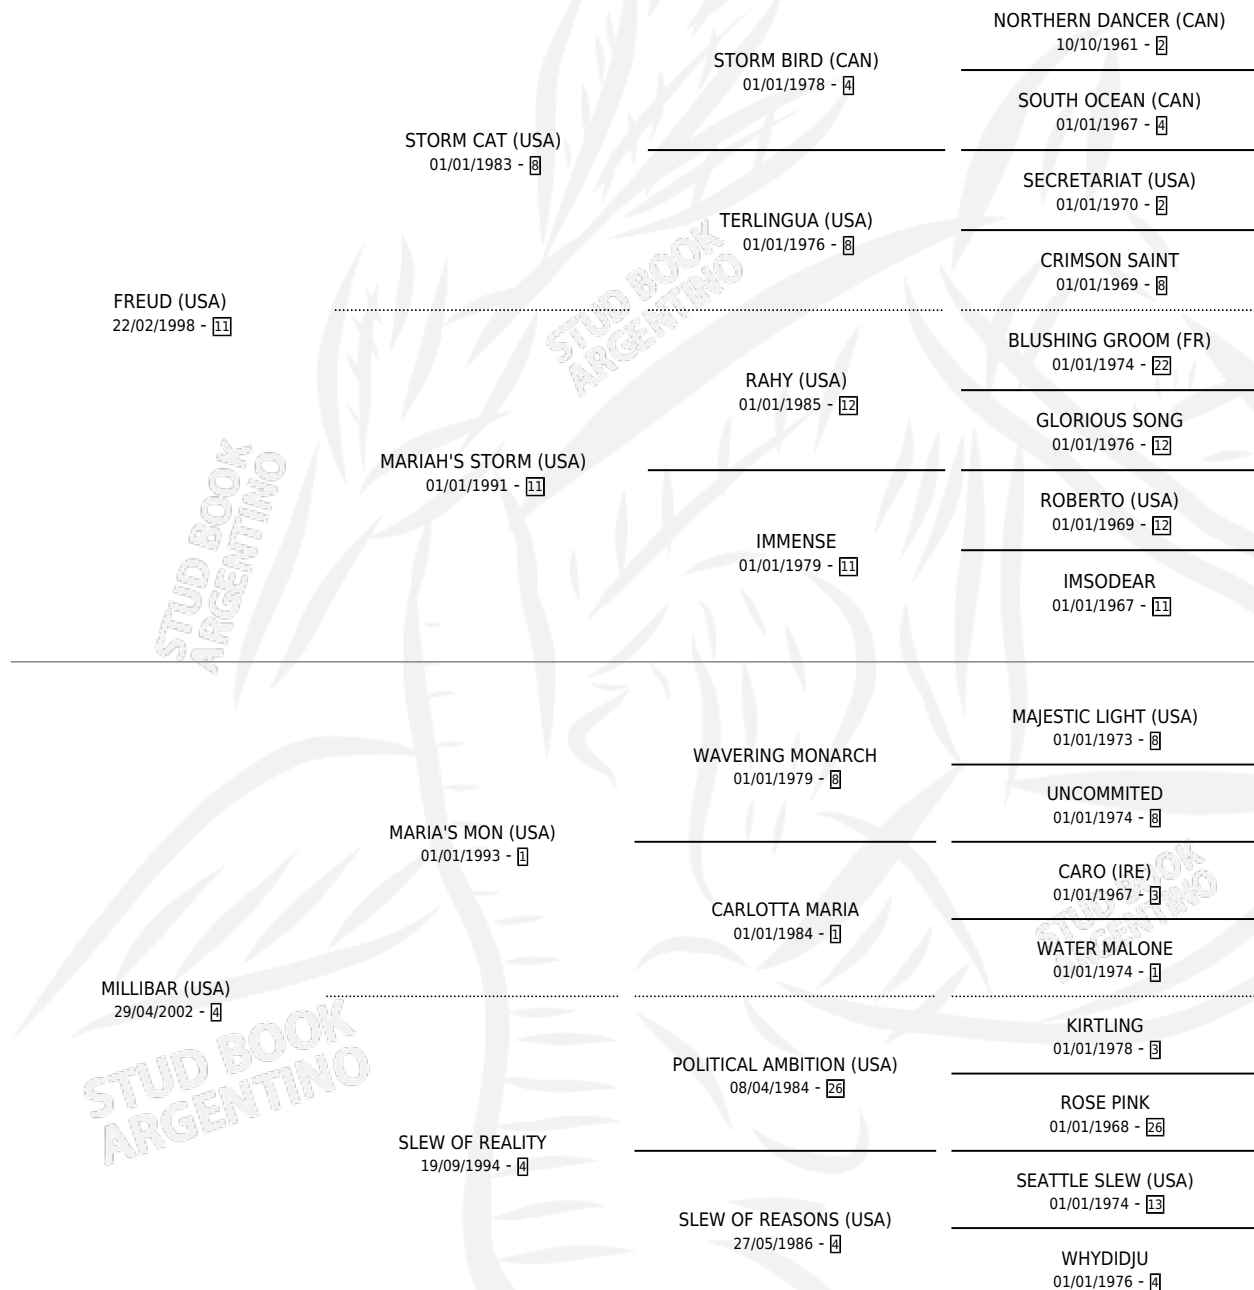

MILLIARY

por **FREUD (USA)** y **MILLIBAR (USA)** por **MARIA'S MON (USA)**

Argentina · Hembra · Tordillo · SP · 02/08/2011
Familia 4-r · Volumen 41

ESTADO

TIPIFICACIÓN SANGUÍNEA	X
TIPIFICACIÓN POR ADN	✓
PASAPORTE	✓
IDENTIFICACIÓN POR MICROCHIP	✓
REPRODUCTOR	✓

Lugar de nacimiento: Santa Ines
Criador: Santa Ines

~

HIJOS

	MACHOS	HEMBRAS
3 NACIERON	2	1
SIN ACTUACIONES		

PEDIGREE

S

mientos 3 / Efectividad 100%

PADRILLO	PRODUCTO	CRIADOR	1ER SERVICIO	ÚLTIMO SERVICIO
CAPTIVATED	MILLY TED (H T, 01/11/2018)	CAMPO DEL CIELO	27/10/2017	27/10/2017
MILLYARY CIMA DE TRIUNFO (RE)	MILLONARIO TRIUNFAL (M T, 23/10/2016)	CAMPO DEL CIELO	04/11/2015	16/11/2015
PERFECTPERFORMANCE (USA)	MISSIONER (M T, 12/09/2015)	SANTA INES	13/08/2014	07/10/2014