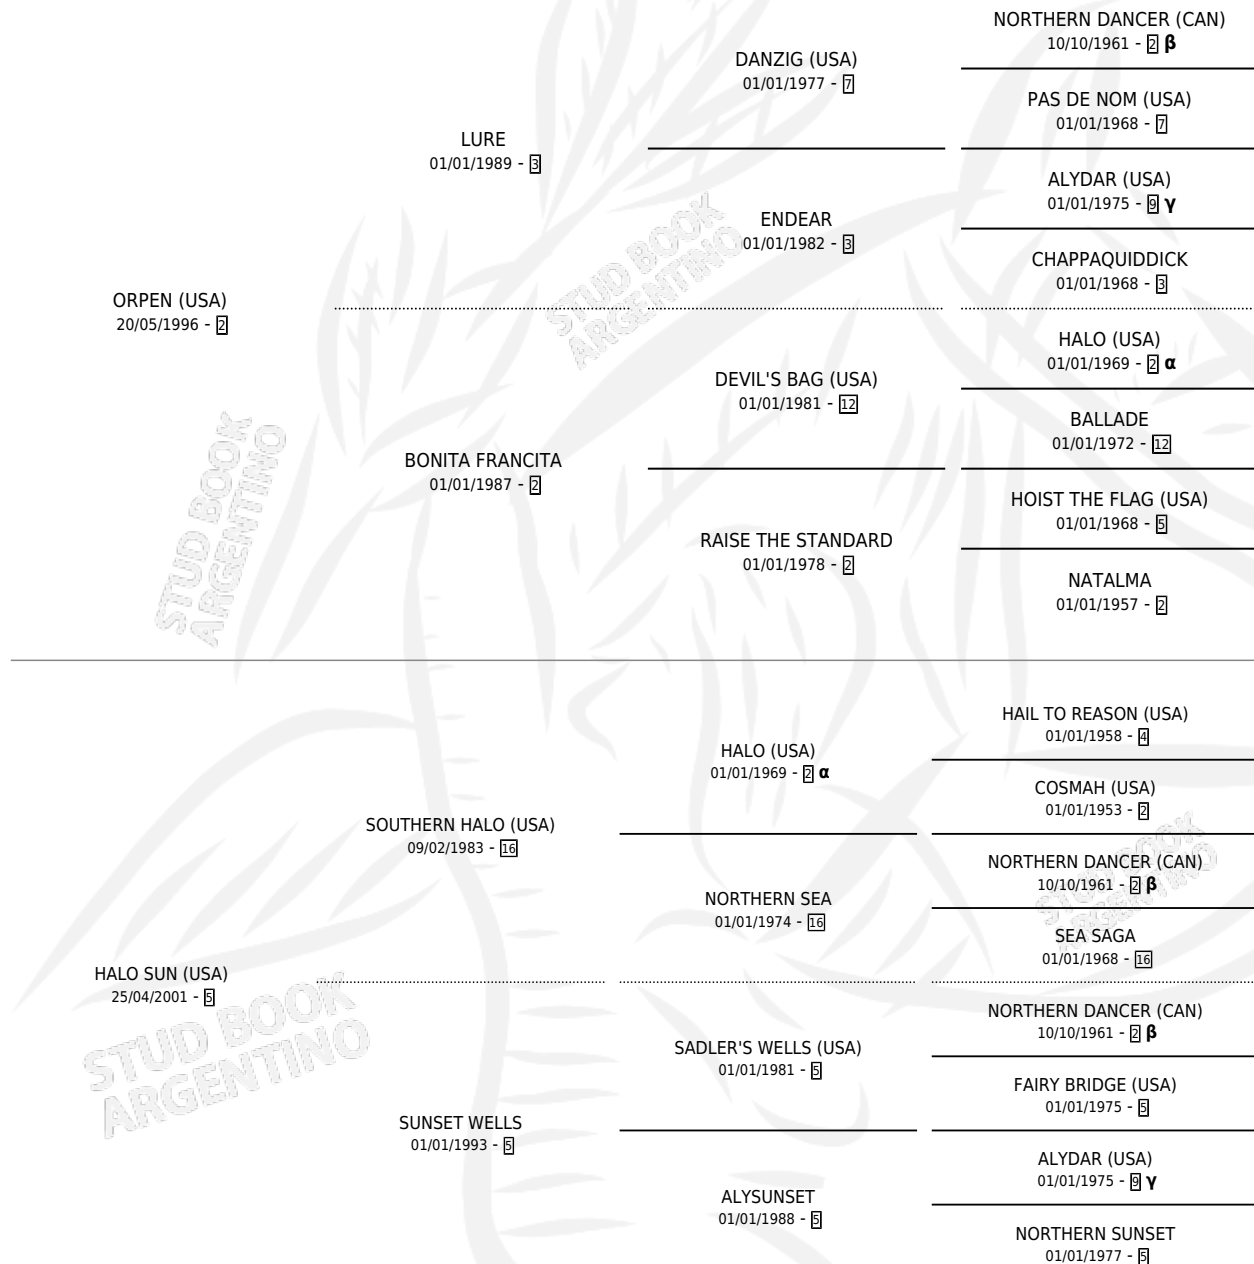

HALENIA

por **ORPEN (USA)** y **HALO SUN (USA)** por **SOUTHERN HALO (USA)**

Argentina · Hembra · Zaino · SP · 03/08/2011
Familia 5-h · Volumen 41

ESTADO

TIPIFICACIÓN SANGUÍNEA	X
TIPIFICACIÓN POR ADN	✓
PASAPORTE	✓
IDENTIFICACIÓN POR MICROCHIP	✓
REPRODUCTOR	✓

Lugar de nacimiento: Santa Ines
Criador: Santa Ines

~

HIJOS

	MACHOS	HEMBRAS
7 NACIERON	5	2
1 CORRIERON	1	0
1 GANARON	1	0

0	0	0
GANADORES CL	GANADORES GR	GANADORES G1

PEDIGREE

INBREEDING : **α,β,γ**

EXPORTACIÓN / IMPORTACIÓN

Ganadora en San Isidro - \$72,000, a los 3 años.

POR DISTANCIA

HIPODROMO	CC	1°	2°	3°	4°	5°	NP	CLC	CLG	CLCG1	CLGG1	IMPORTE
SAN ISIDRO	4	1	0	0	1	1	1	0	0	0	0	\$54,000
1400 MTS	3	1	0	0	0	1	1	0	0	0	0	\$49,000
1200 MTS	1	0	0	0	1	0	0	0	0	0	0	\$5,000
PALERMO	2	0	0	1	0	1	0	0	0	0	0	\$18,000
1400 MTS	1	0	0	0	0	1	0	0	0	0	0	\$3,600
1200 MTS	1	0	0	1	0	0	0	0	0	0	0	\$14,400