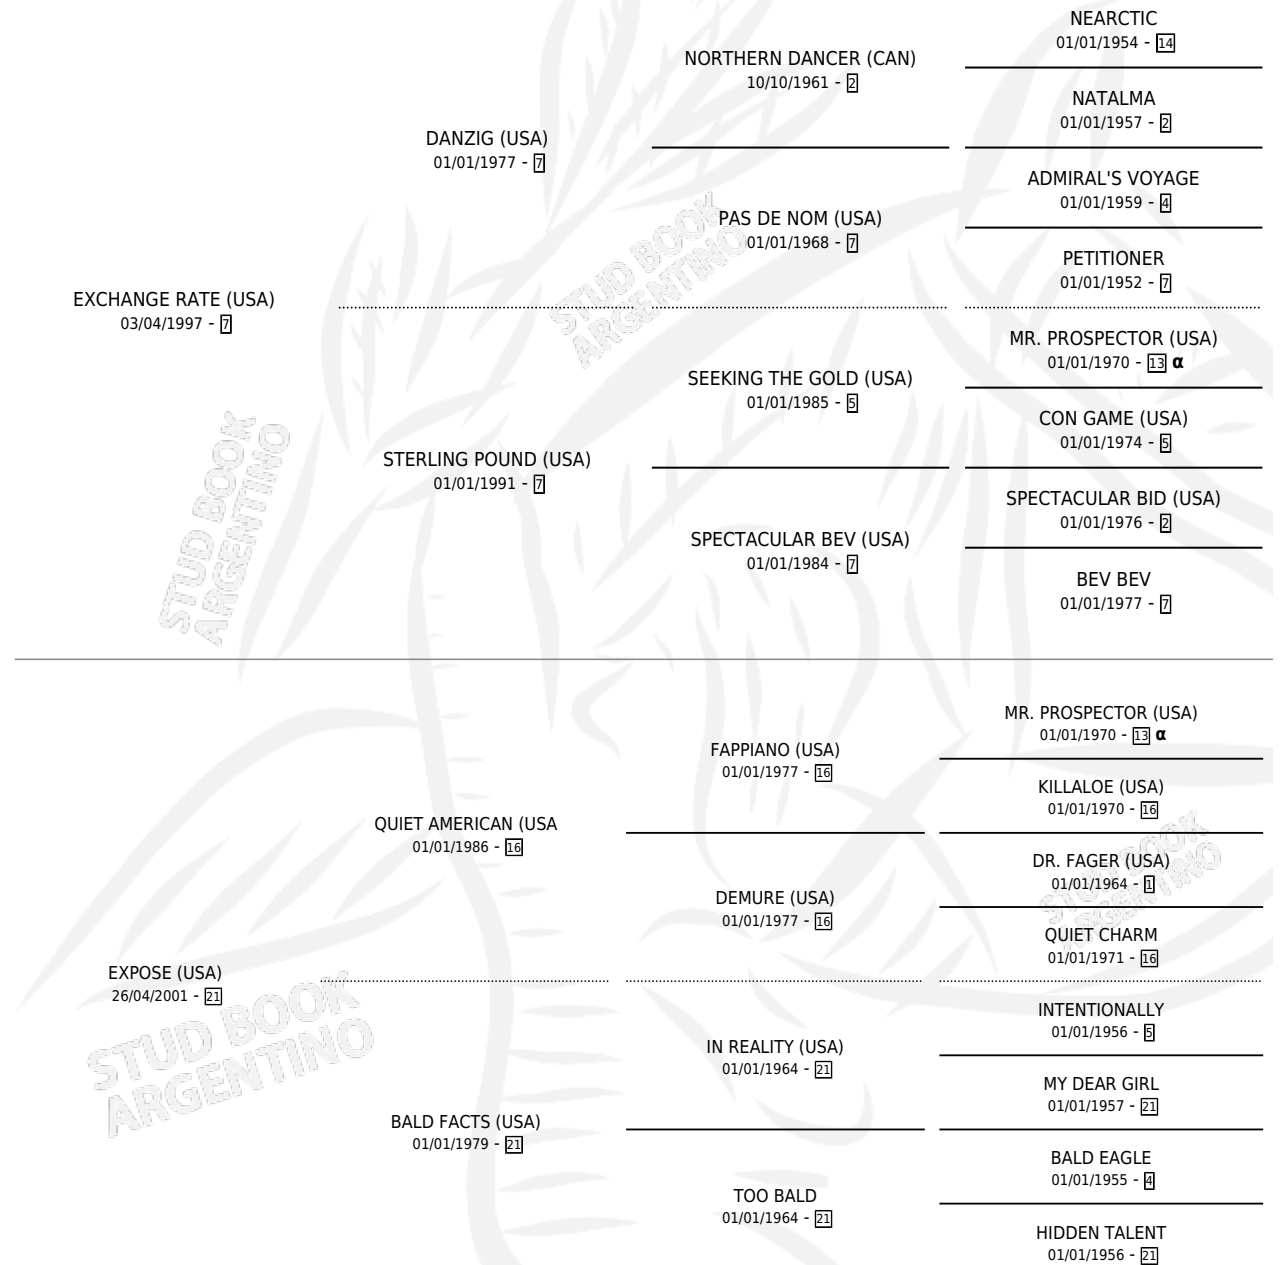

# GRANITICO

por EXCHANGE RATE (USA) y EXPOSE (USA) por QUIET AMERICAN (USA)

Argentina · Macho · Tordillo · SP · 03/08/2011  
Familia 21-a · Volumen 41

## ESTADO

TIPIFICACIÓN SANGUÍNEA	X
TIPIFICACIÓN POR ADN	✓
PASAPORTE	✓
IDENTIFICACIÓN POR MICROCHIP	✓
REPRODUCTOR	X

**Lugar de nacimiento:** Santa Ines  
**Criador:** Santa Ines

## PEDIGREE

INBREEDING : α

## EXPORTACIÓN / IMPORTACIÓN

FECHA	MOVIMIENTO	PAÍS
05/03/2014	EXPORTADO	PERU