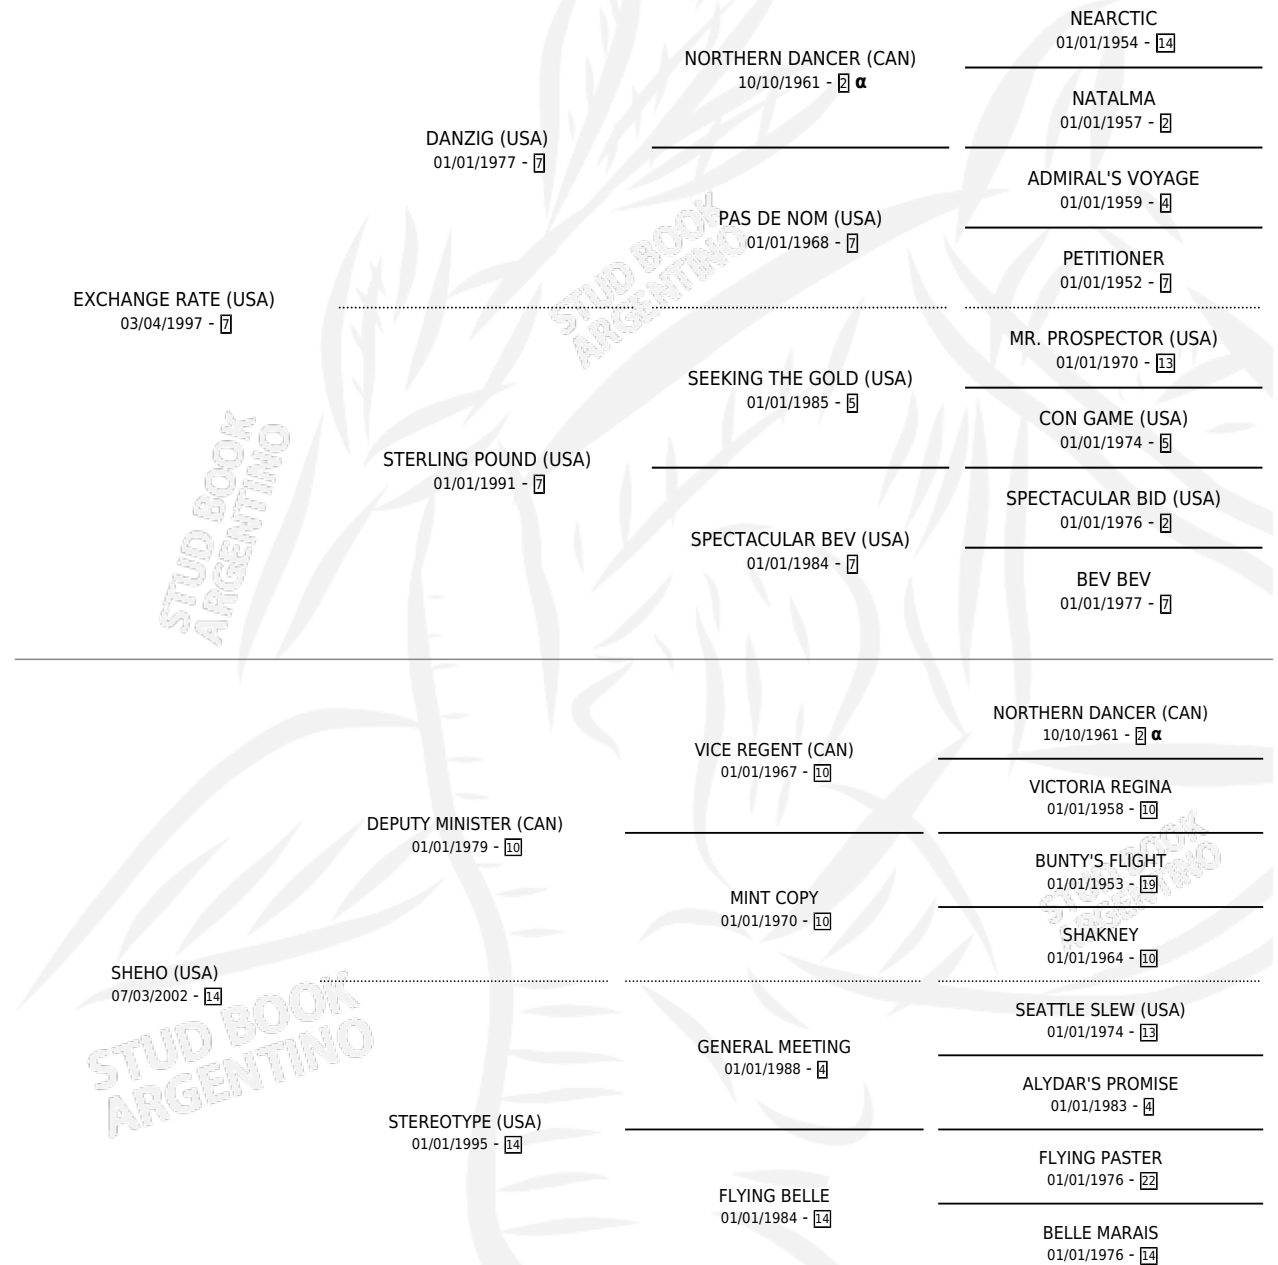

SHADAR

por EXCHANGE RATE (USA) y SHEHO (USA) por DEPUTY MINISTER (CAN)

Argentina · Macho · Zaino · SP · 06/08/2011
Familia 14-c · Volumen 41

ESTADO

TIPIFICACIÓN SANGUÍNEA	X
TIPIFICACIÓN POR ADN	X
PASAPORTE	X
IDENTIFICACIÓN POR MICROCHIP	X
REPRODUCTOR	X

Lugar de nacimiento: Santa Ines
Criador: Santa Ines

PEDIGREE

INBREEDING : α

SHADAR

Datos oficiales del Stud Book Argentino

Documento generado el 27/04/2026

studbook.org.ar