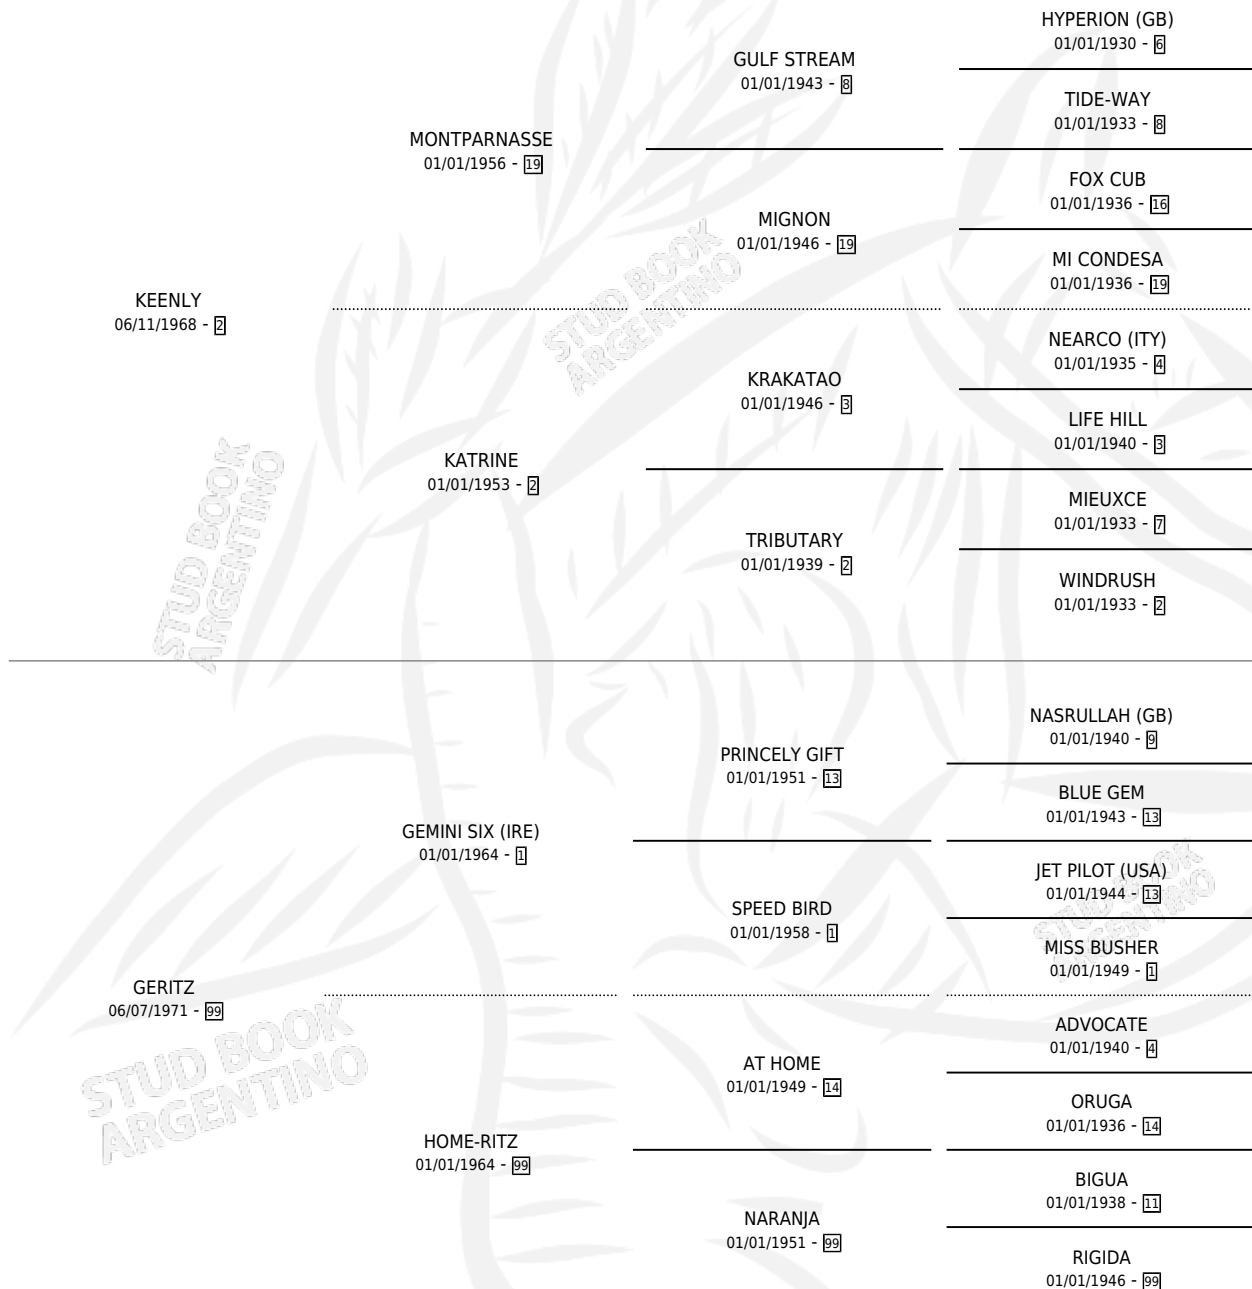

KAMILA

PEDIGREE

por KEENLY y GERITZ por GEMINI SIX (IRE)

Argentina · Hembra · Zaino · SP · 07/09/1976
Familia 99 · Volumen 29

ESTADO

TIPIFICACIÓN SANGUÍNEA	X
TIPIFICACIÓN POR ADN	X
PASAPORTE	X
IDENTIFICACIÓN POR MICROCHIP	X
REPRODUCTOR	X

Lugar de nacimiento: Campo particular

Criador: Sin dato

CAMPAÑA

Solo carreras oficiales de Argentina

POR EDAD

EDAD	CC	1°	2°	3°	4°	5°	NP	CLC	CLG	CLCG1	CLGG1	IMPORTE	GANANCIA / CC
4 AÑOS	1	1	0	0	0	0	0	0	0	0	0	\$0	\$0
5 AÑOS	6	5	0	1	0	0	0	2	1	0	0	\$0	\$0
TOTALES	7	6	0	1	0	0	0	2	1	0	0	\$0	\$0
%		85.7%	0.0%	14.3%	0.0%	0.0%	0.0%	28.6%	50.0%	0.0%	0.0%		