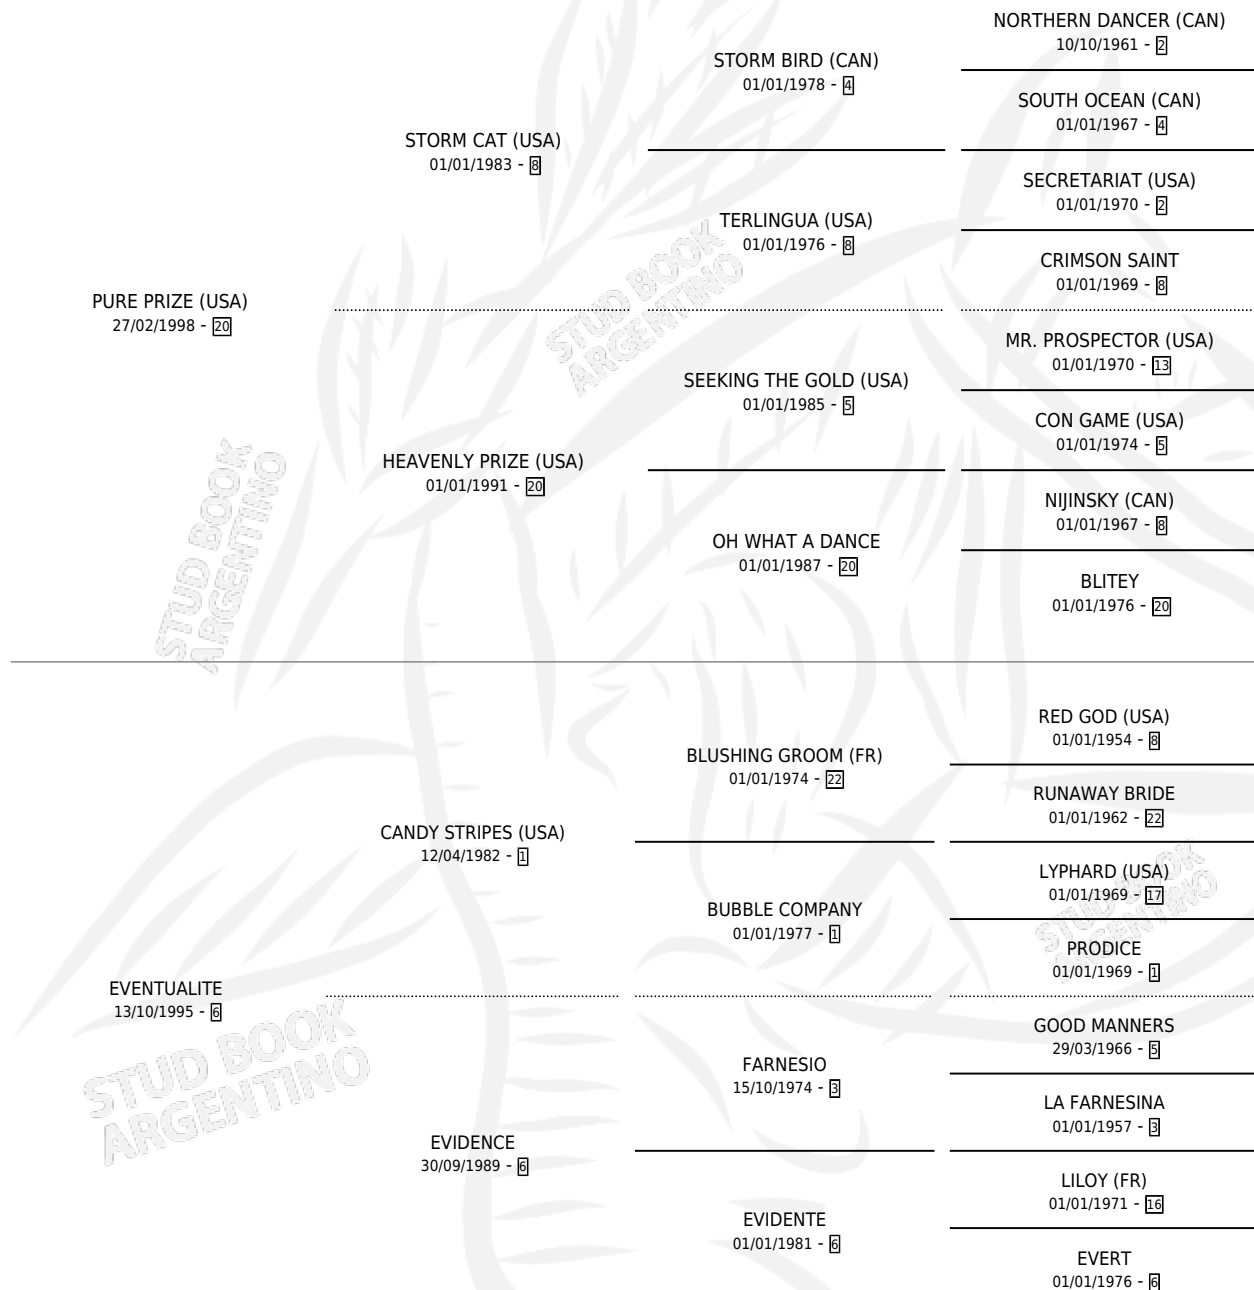

EVENTUAL PRIZE

por PURE PRIZE (USA) y EVENTUALITE por CANDY STRIPES (USA)

Argentina · Macho · Alazan · SP · 07/08/2011
Familia 6-f · Volumen 41

ESTADO

TIPIFICACIÓN SANGUÍNEA	X
TIPIFICACIÓN POR ADN	✓
PASAPORTE	✓
IDENTIFICACIÓN POR MICROCHIP	✓
REPRODUCTOR	X

Lugar de nacimiento: Santa Ines
Criador: Santa Ines

PEDIGREE

EXPORTACIÓN / IMPORTACIÓN

FECHA	MOVIMIENTO	PAÍS
21/08/2013	EXPORTADO	URUGUAY

EVENTUAL PRIZE

Datos oficiales del Stud Book Argentino

Documento generado el 11/06/2026