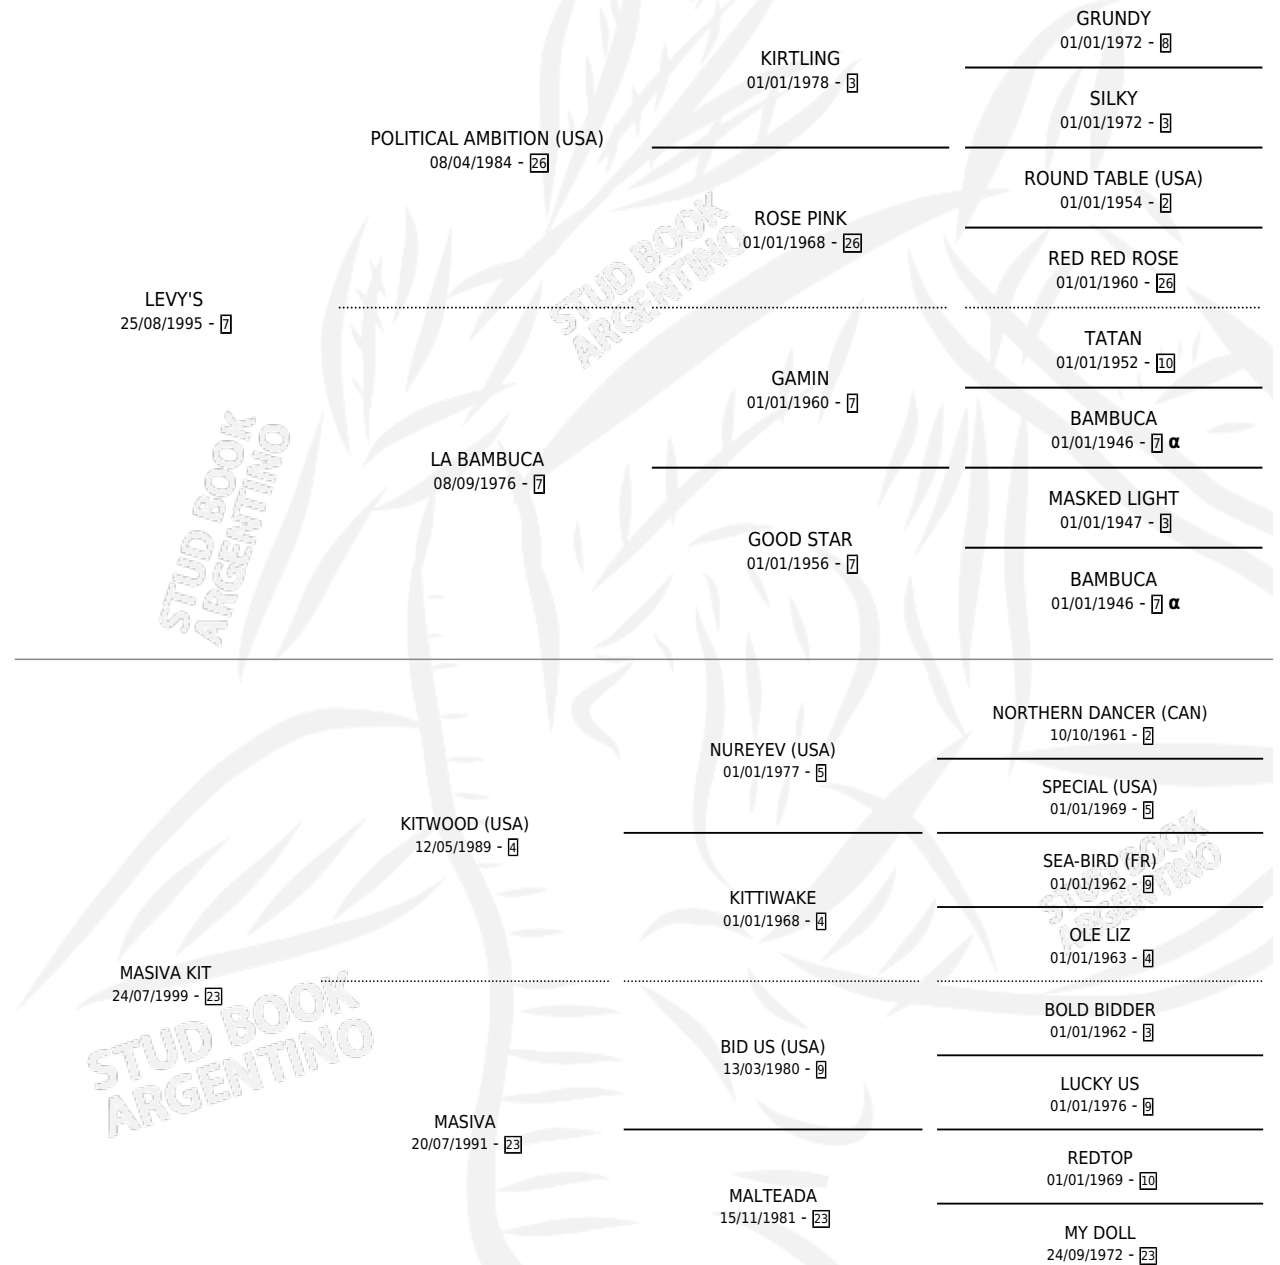

PUNTANO KIT

por LEVY'S y MASIVA KIT por KITWOOD (USA)

Argentina · Macho · Alazan · SP · 27/08/2011
Familia 23-a · Volumen 41

ESTADO

TIPIFICACIÓN SANGUÍNEA	X
TIPIFICACIÓN POR ADN	✓
PASAPORTE	✓
IDENTIFICACIÓN POR MICROCHIP	✓
REPRODUCTOR	X

Lugar de nacimiento: Don Quito

Criador: Don Quito

PEDIGREE

INBREEDING : α

CAMPAÑA

Solo carreras oficiales de Argentina

POR EDAD

EDAD	CC	1°	2°	3°	4°	5°	NP	CLC	CLG	CLCG1	CLGG1	IMPORTE	GANANCIA / CC
2 AÑOS	2	0	0	0	0	0	2	0	0	0	0	\$0	\$0
3 AÑOS	2	0	0	0	0	0	2	0	0	0	0	\$0	\$0
4 AÑOS	5	0	0	0	0	0	5	0	0	0	0	\$0	\$0
5 AÑOS	2	0	0	0	0	0	2	0	0	0	0	\$0	\$0
6 AÑOS	1	0	0	0	0	0	1	0	0	0	0	\$0	\$0
7 AÑOS	1	0	0	0	0	0	1	0	0	0	0	\$0	\$0
TOTALES	13	0	0	0	0	0	13	0	0	0	0	\$0	\$0
%		0.0%	0.0%	0.0%	0.0%	0.0%	100%	0.0%	0.0%	0.0%	0.0%		