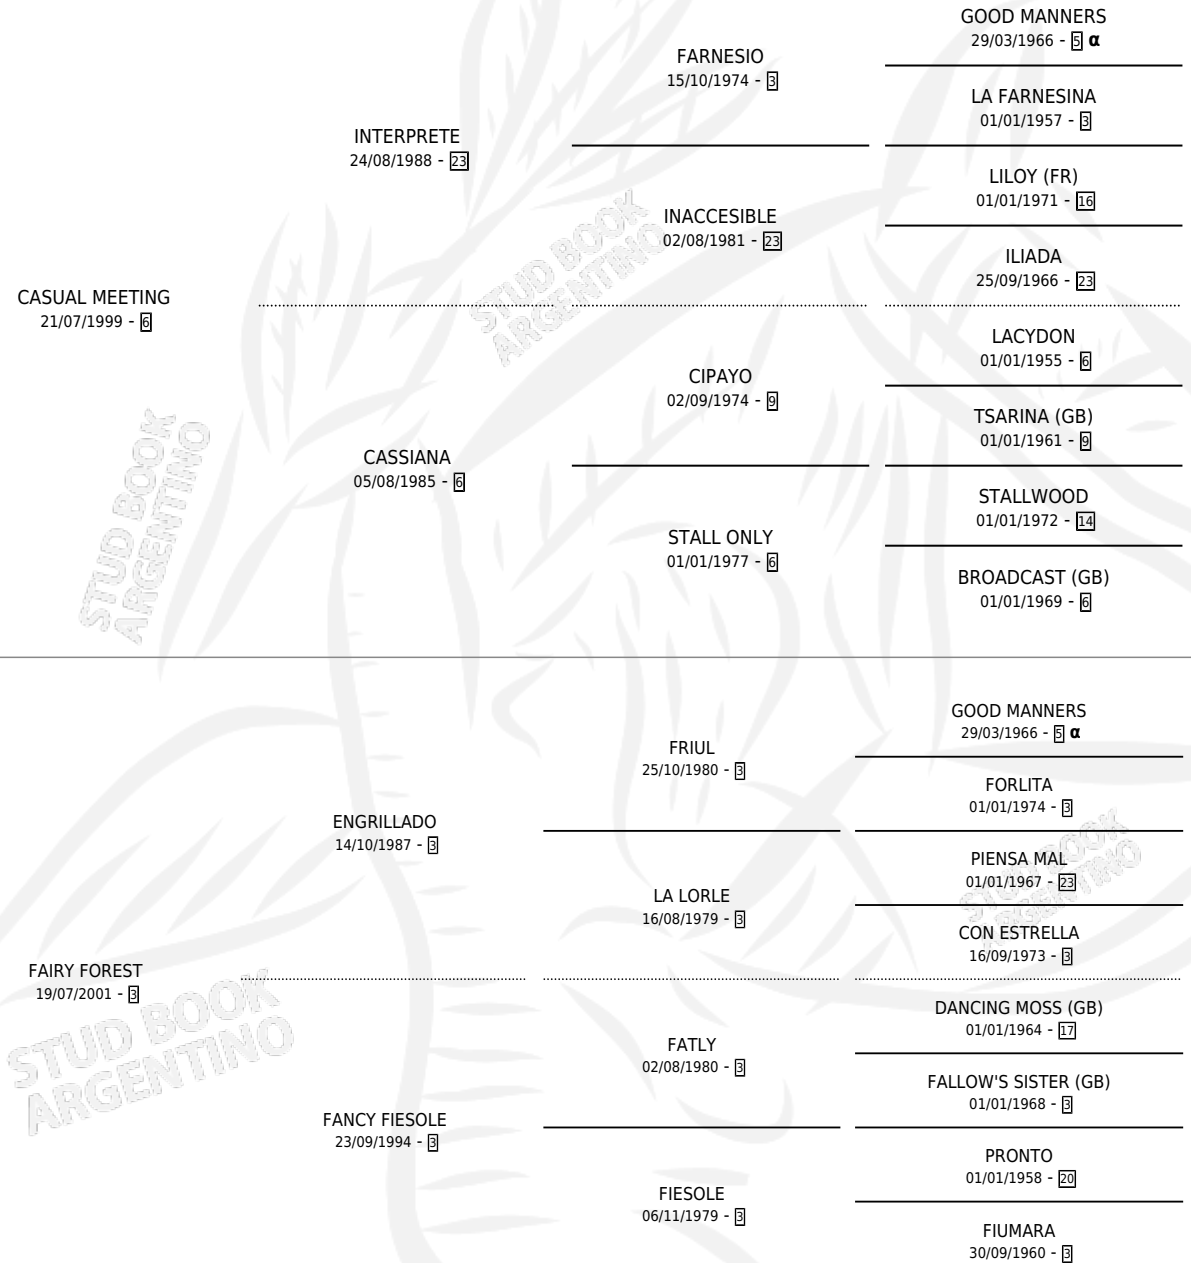

CASUAL GRILLA

por CASUAL MEETING y FAIRY FOREST por ENGRILLADO

Argentina · Hembra · Alazan · SP · 10/08/2011
Familia 3-b · Volumen 41

ESTADO

TIPIFICACIÓN SANGUÍNEA	X
TIPIFICACIÓN POR ADN	✓
PASAPORTE	✓
IDENTIFICACIÓN POR MICROCHIP	✓
REPRODUCTOR	✓

Lugar de nacimiento: Melipal

Criador: Ruisanchez Angel Matias

~

HIJOS

	MACHOS	HEMBRAS
1 NACIERON	1	0
1 CORRIERON	1	0

SIN ACTUACIONES

PEDIGREE

INBREEDING : α