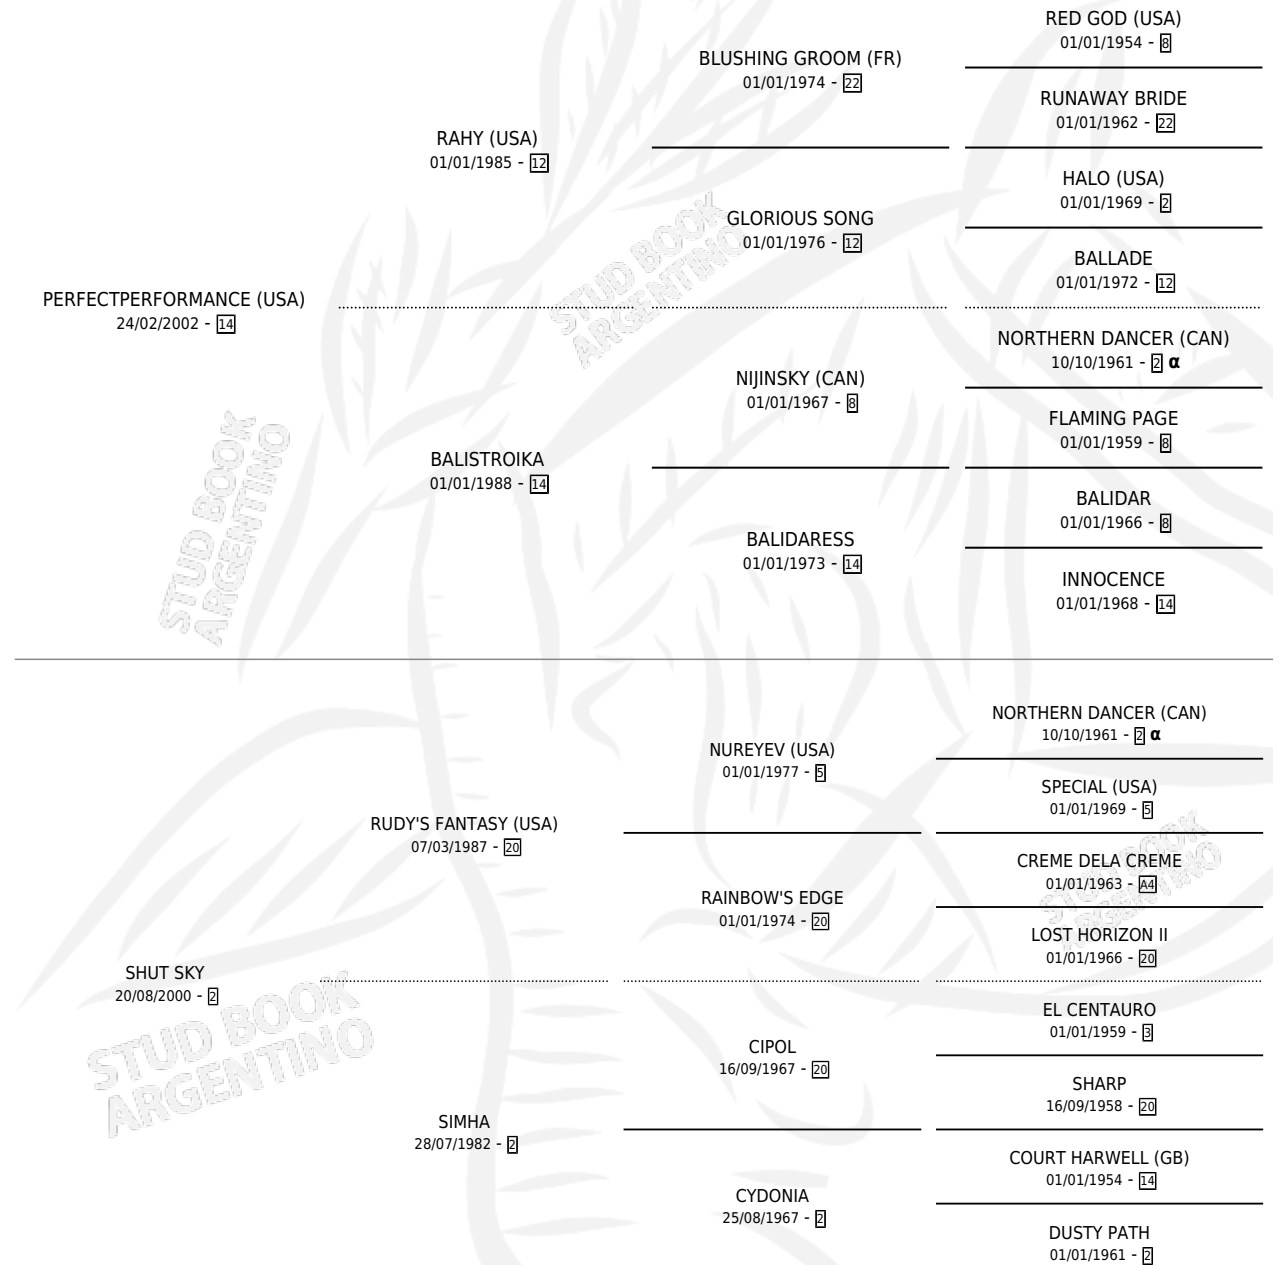

SKY IVANKA

por PERFECTPERFORMANCE (USA) y SHUT SKY por RUDY'S FANTASY (USA)

Argentina · Hembra · Alazan · SP · 29/07/2011
Familia 2-f · Volumen 41

ESTADO

TIPIFICACIÓN SANGUÍNEA	X
TIPIFICACIÓN POR ADN	X
PASAPORTE	X
IDENTIFICACIÓN POR MICROCHIP	X
REPRODUCTOR	X

Lugar de nacimiento: El Arroyo
Criador: Reale Juan Jose

PEDIGREE

INBREEDING : α

SKY IVANKA

Datos oficiales del Stud Book Argentino

Documento generado el 06/05/2026

studbook.org.ar