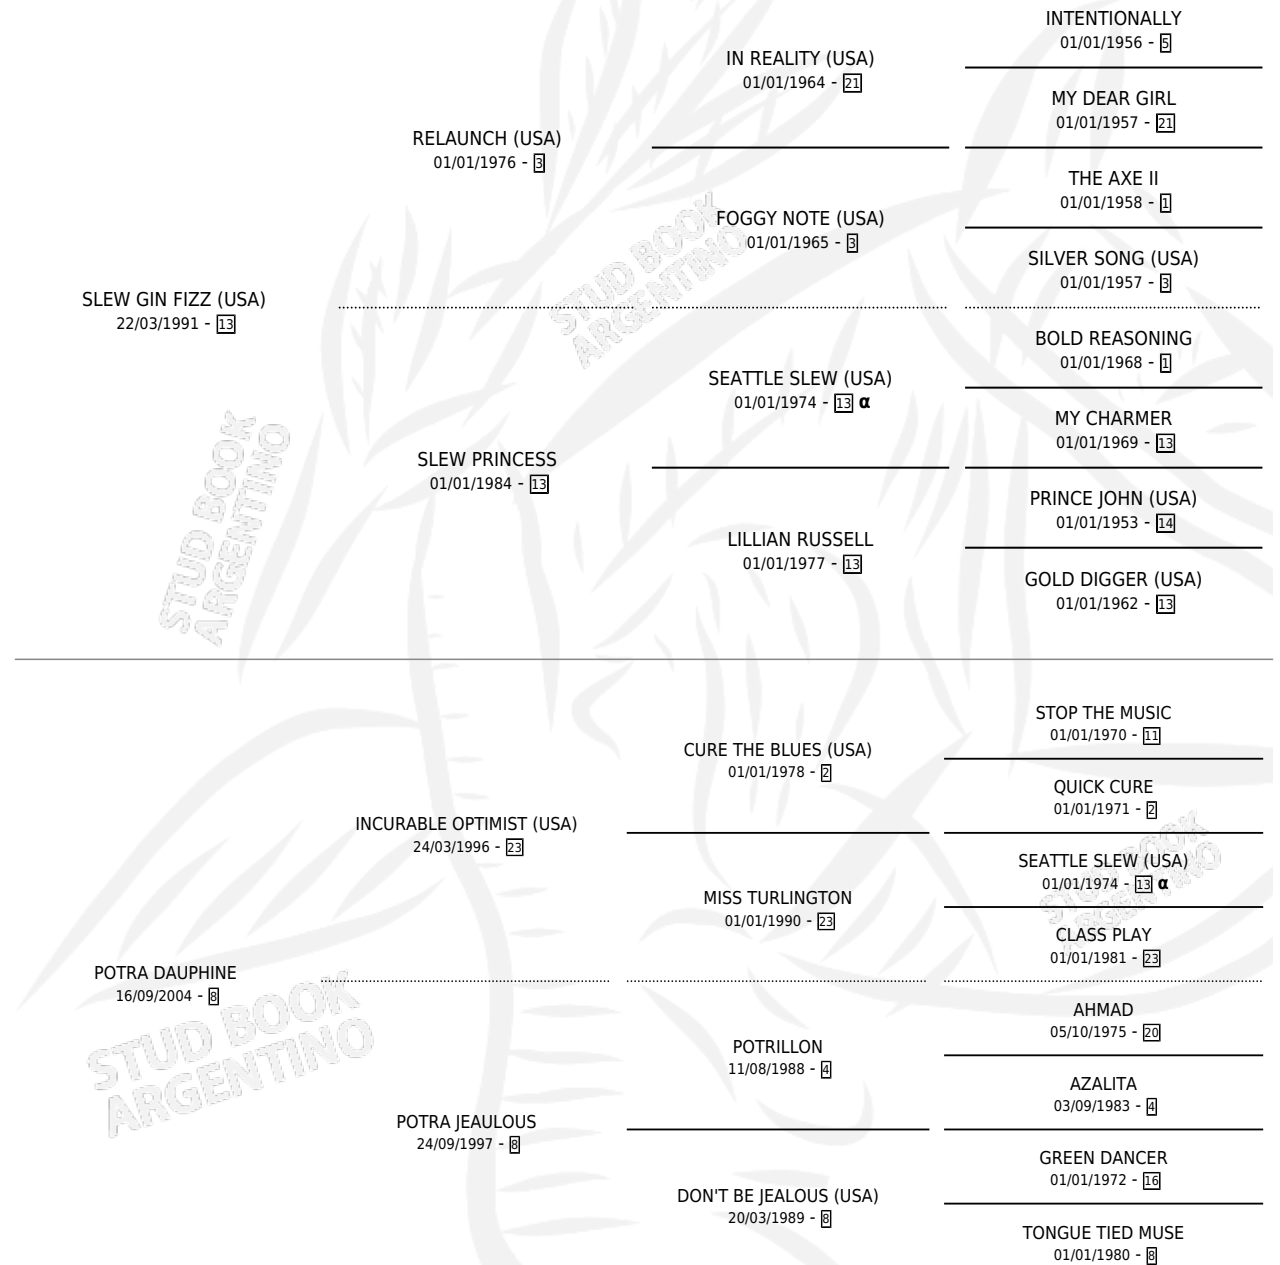

POTRA FIZZ

por **SLEW GIN FIZZ (USA)** y **POTRA DAUPHINE** por **INCURABLE OPTIMIST (USA)**

Argentina · Hembra · Zaino · SP · 29/07/2011
Familia 8-c · Volumen 41

ESTADO

TIPIFICACIÓN SANGUÍNEA	X
TIPIFICACIÓN POR ADN	✓
PASAPORTE	✓
IDENTIFICACIÓN POR MICROCHIP	✓
REPRODUCTOR	X

Lugar de nacimiento: El Arroyo
Criador: Reale Juan Jose

PEDIGREE

INBREEDING : α