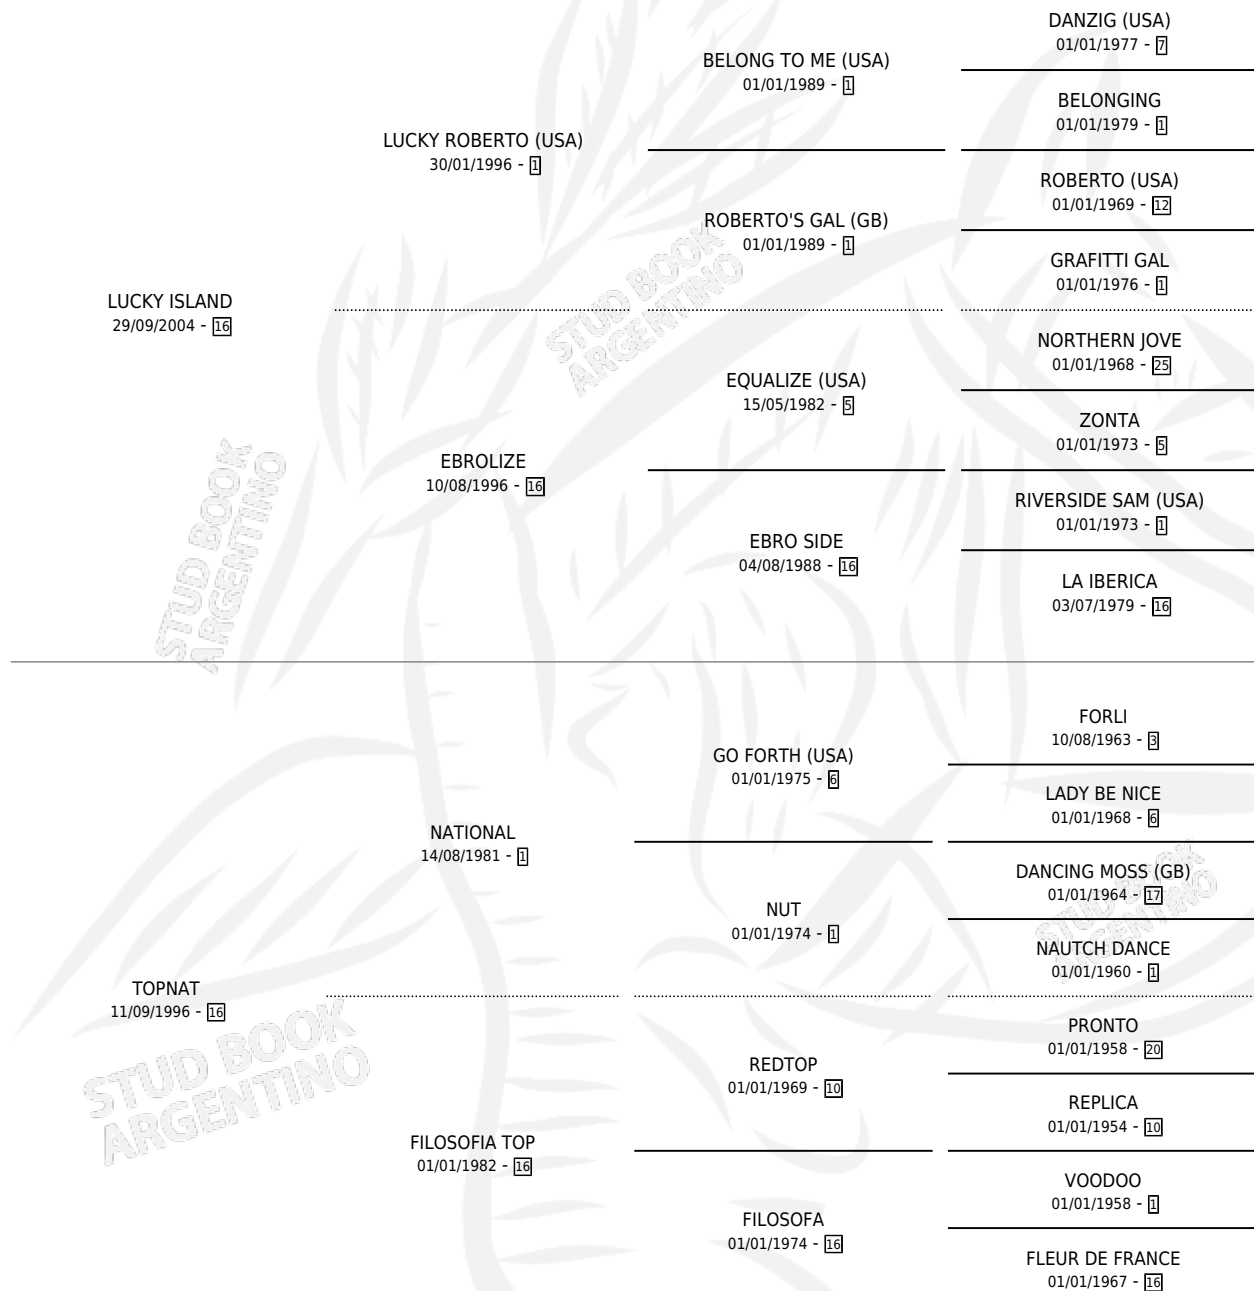

ISLAND TOP

por LUCKY ISLAND y TOPNAT por NATIONAL

Argentina · Macho · Alazan Tostado · SP · 20/08/2011
Familia 16-e · Volumen 41

ESTADO

TIPIFICACIÓN SANGUÍNEA	X
TIPIFICACIÓN POR ADN	✓
PASAPORTE	✓
IDENTIFICACIÓN POR MICROCHIP	✓
REPRODUCTOR	X

Lugar de nacimiento: El Arroyo

Criador: Reale Juan Jose

PEDIGREE