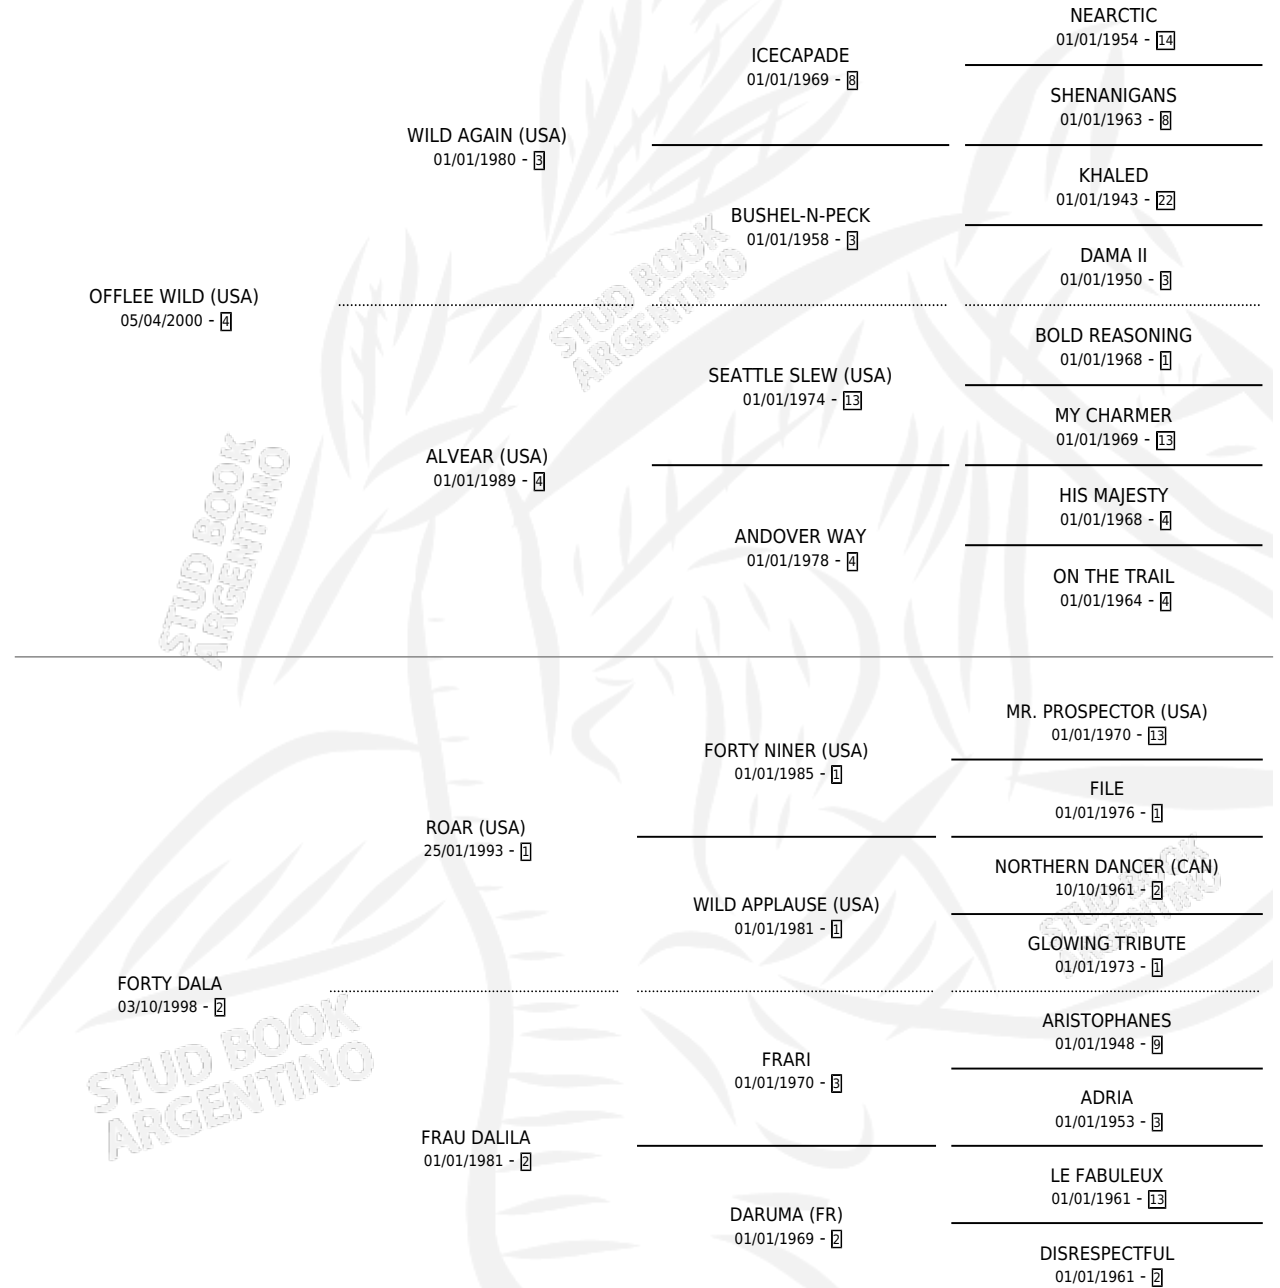

FORTY WILD

por OFFLEE WILD (USA) y FORTY DALA por ROAR (USA)

Argentina · Hembra · Zaino · SP · 31/08/2011
Familia 2-o · Volumen 41

ESTADO

TIPIFICACIÓN SANGUÍNEA	X
TIPIFICACIÓN POR ADN	✓
PASAPORTE	✓
IDENTIFICACIÓN POR MICROCHIP	✓
REPRODUCTOR	✓

Lugar de nacimiento: La Leyenda De Areco

Criador: Sin dato

PEDIGREE

CAMPAÑA

Solo carreras oficiales de Argentina

POR EDAD

EDAD	CC	1°	2°	3°	4°	5°	NP	CLC	CLG	CLCG1	CLGG1	IMPORTE	GANANCIA / CC
4 AÑOS	5	0	0	0	1	1	3	0	0	0	0	\$6,625	\$1,325
5 AÑOS	4	1	0	0	0	0	3	0	0	0	0	\$40,000	\$10,000
TOTALES	9	1	0	0	1	1	6	0	0	0	0	\$46,625	\$5,181
%		11.1%	0.0%	0.0%	11.1%	11.1%	66.7%	0.0%	0.0%	0.0%	0.0%		

Ganadora en Palermo - \$46,625, a los 5 años.

POR DISTANCIA

HIPODROMO	CC	1°	2°	3°	4°	5°	NP	CLC	CLG	CLCG1	CLGG1	IMPORTE
SAN ISIDRO	4	0	0	0	0	0	4	0	0	0	0	\$0
1200 MTS	4	0	0	0	0	0	4	0	0	0	0	\$0
PALERMO	5	1	0	0	1	1	2	0	0	0	0	\$46,625
1200 MTS	3	1	0	0	1	1	0	0	0	0	0	\$46,625
1000 MTS	2	0	0	0	0	0	2	0	0	0	0	\$0