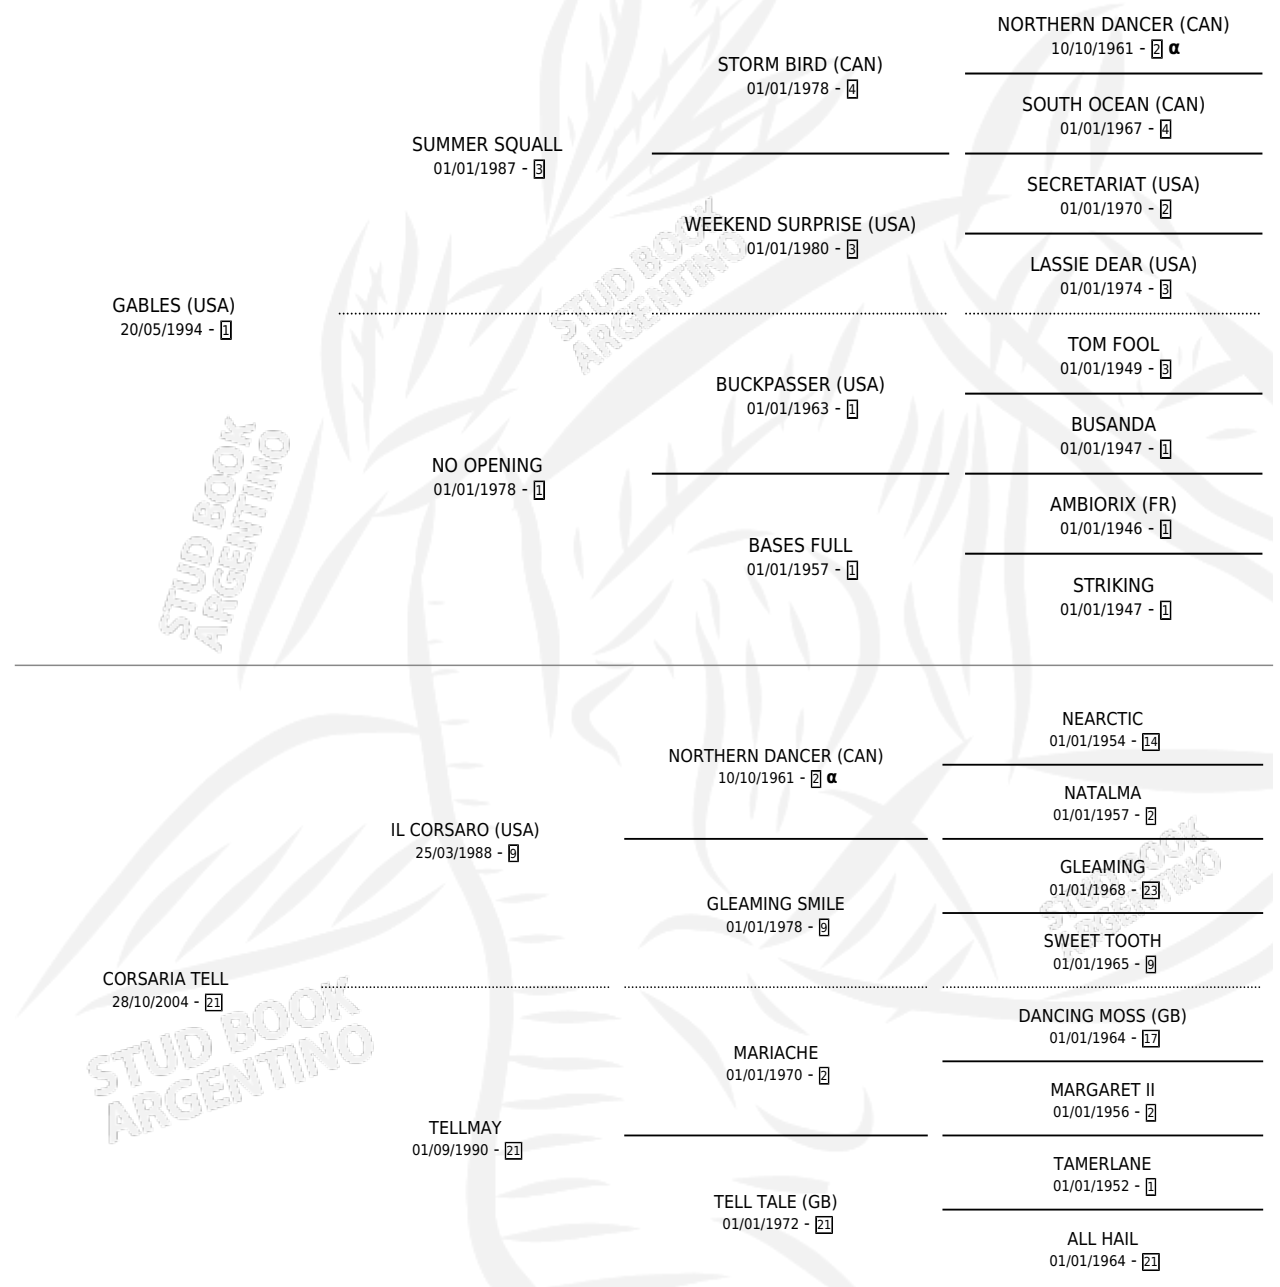

CHIPAQUITO

por **GABLES (USA)** y **CORSARIA TELL** por **IL CORSARO (USA)**

Argentina · Macho · Zaino Doradillo · SP · 20/08/2011
Familia 21-a · Volumen 41

ESTADO

TIPIFICACIÓN SANGUÍNEA	X
TIPIFICACIÓN POR ADN	X
PASAPORTE	X
IDENTIFICACIÓN POR MICROCHIP	X
REPRODUCTOR	X

Lugar de nacimiento: Mac Gregor

Criador: Del Rio Jorge Miguel

PEDIGREE

INBREEDING : **α**

CHIPAQUITO

Datos oficiales del Stud Book Argentino

Documento generado el 15/05/2026

studbook.org.ar