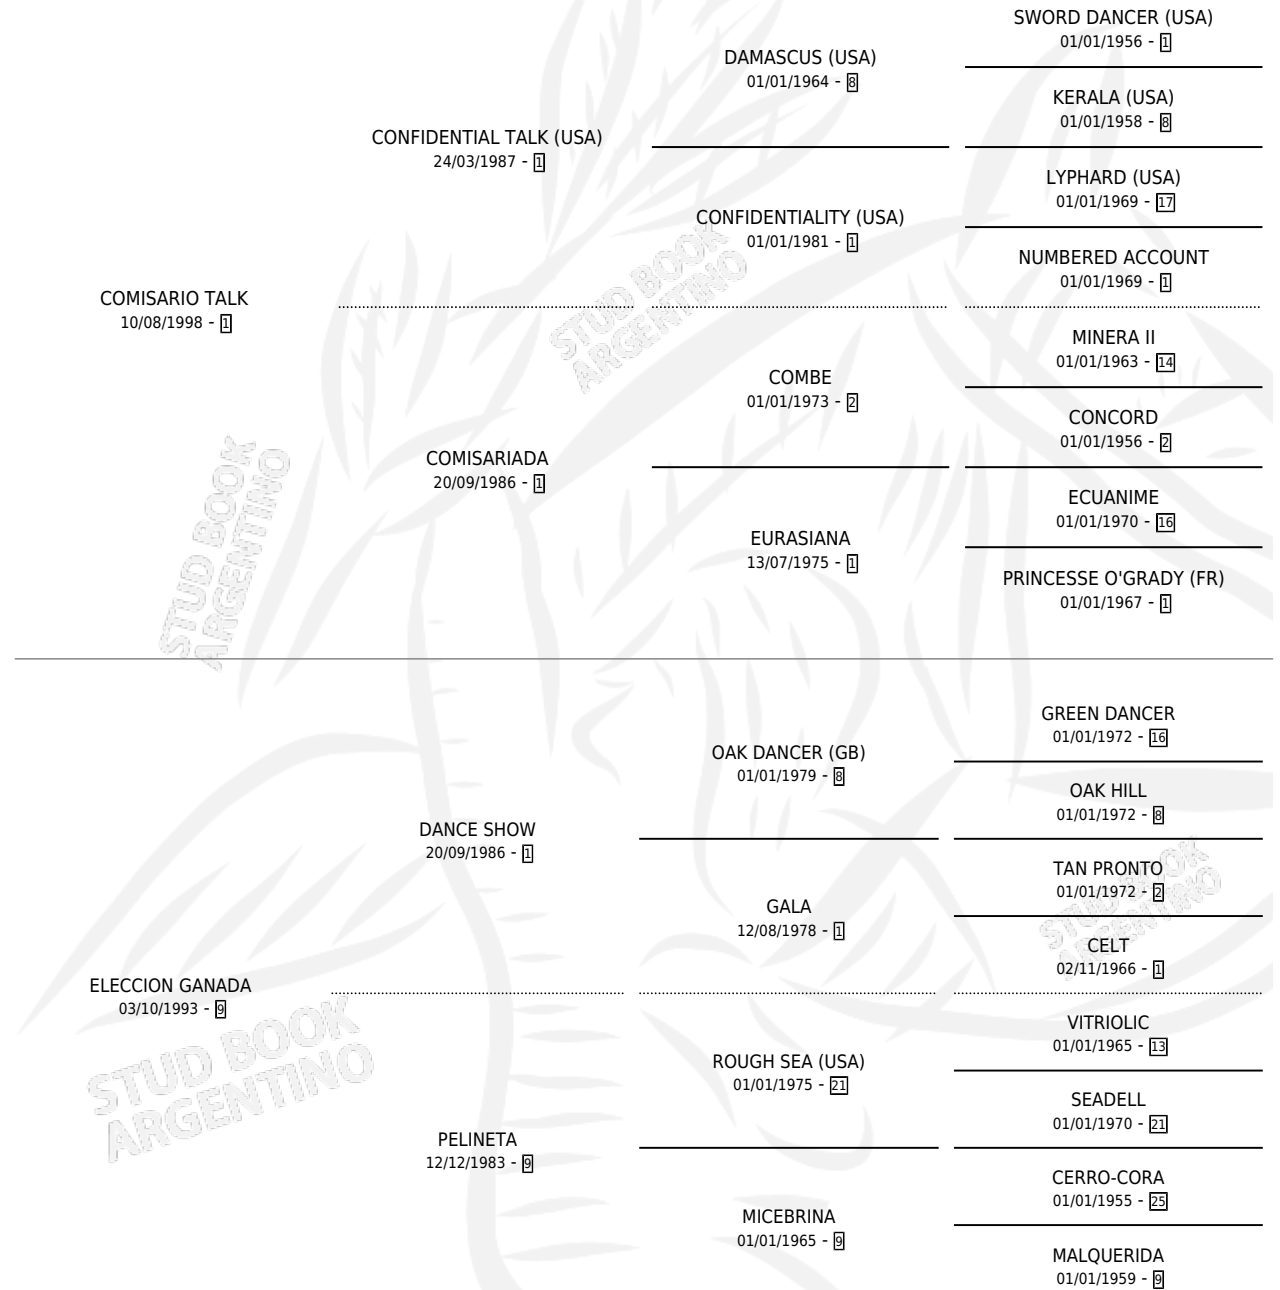

SOY PAYIN

por COMISARIO TALK y ELECCION GANADA por DANCE SHOW

Argentina · Macho · Alazan · SP · 28/08/2011
Familia 9-e · Volumen 41

ESTADO

TIPIFICACIÓN SANGUÍNEA	X
TIPIFICACIÓN POR ADN	X
PASAPORTE	X
IDENTIFICACIÓN POR MICROCHIP	X
REPRODUCTOR	X

Lugar de nacimiento: Falador

Criador: Santa Catalina De Lagos

PEDIGREE

SOY PAYIN

Datos oficiales del Stud Book Argentino

Documento generado el 06/05/2026

studbook.org.ar