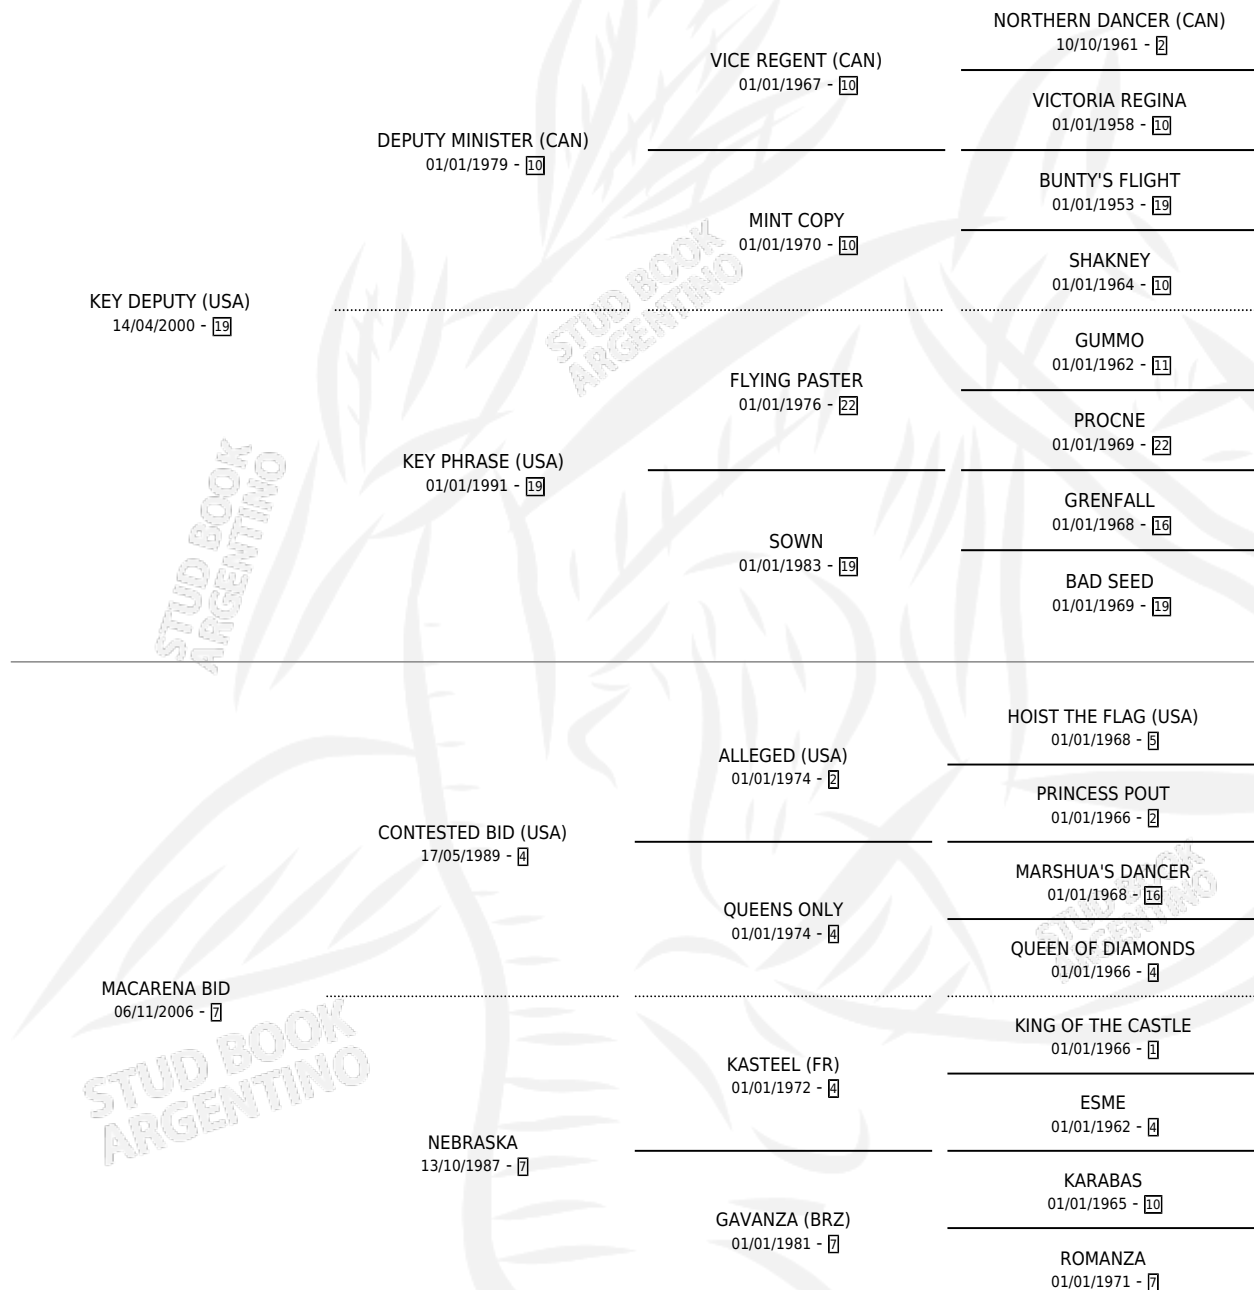

MACA KEY

por **KEY DEPUTY (USA)** y **MACARENA BID** por **CONTESTED BID (USA)**

Argentina · Hembra · Alazan · SP · 20/08/2011
Familia 7-a · Volumen 41

ESTADO

TIPIFICACIÓN SANGUÍNEA	X
TIPIFICACIÓN POR ADN	✓
PASAPORTE	✓
IDENTIFICACIÓN POR MICROCHIP	✓
REPRODUCTOR	✓

Lugar de nacimiento: Falador
Criador: Elizalde Pablo Anibal

PEDIGREE

CAMPAÑA

Solo carreras oficiales de Argentina

POR EDAD

EDAD	CC	1°	2°	3°	4°	5°	NP	CLC	CLG	CLCG1	CLGG1	IMPORTE	GANANCIA / CC
4 AÑOS	2	0	0	0	0	0	2	0	0	0	0	\$0	\$0
TOTALES	2	0	0	0	0	0	2	0	0	0	0	\$0	\$0
%		0.0%	0.0%	0.0%	0.0%	0.0%	100%	0.0%	0.0%	0.0%	0.0%		