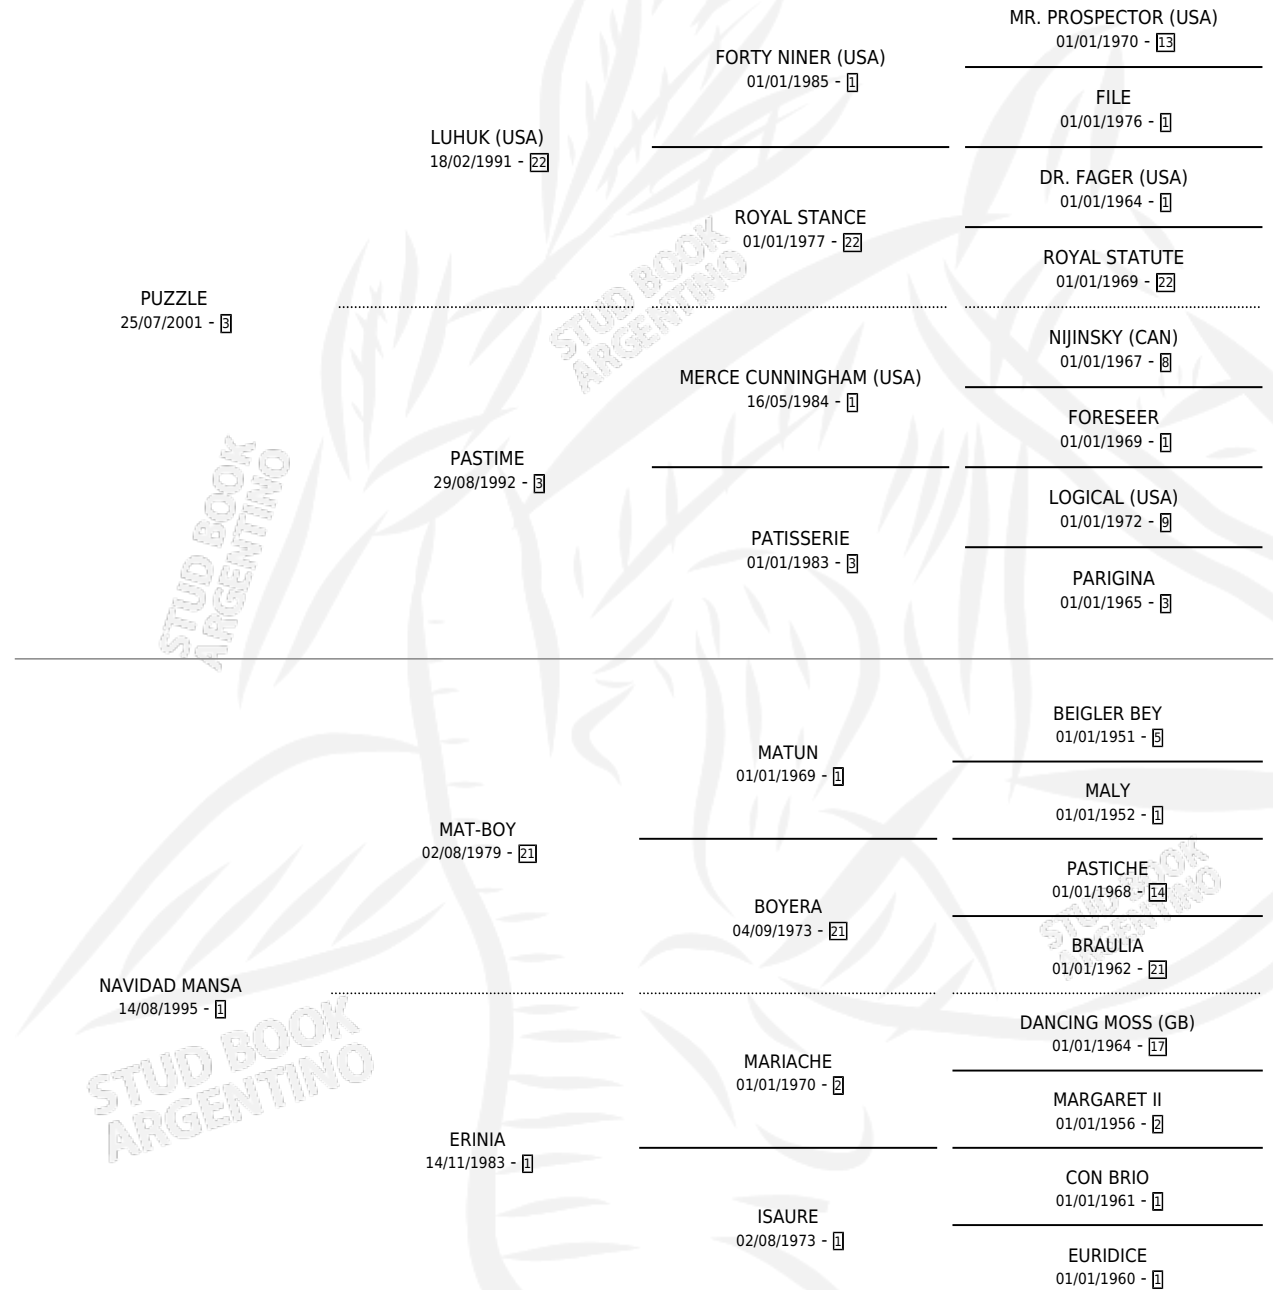

PUZZ ROCHA

por PUZZLE y NAVIDAD MANSA por MAT-BOY

Argentina · Hembra · Alazan · SP · 04/08/2011
Familia 1-I · Volumen 41

ESTADO

TIPIFICACIÓN SANGUÍNEA	X
TIPIFICACIÓN POR ADN	✓
PASAPORTE	✓
IDENTIFICACIÓN POR MICROCHIP	✓
REPRODUCTOR	✓

Lugar de nacimiento: Campo particular
Criador: Vander Tuin Edgardo Luis

~

HIJOS

	MACHOS	HEMBRAS
4 NACIERON	3	1
SIN ACTUACIONES		

PEDIGREE

S

mientos 4 / Efectividad 100%

PADRILLO	PRODUCTO	CRIADOR	1ER SERVICIO	ÚLTIMO SERVICIO
FADE OUT	URSULA FADE (H A, 19/11/2025)	PUENTE TOM BACH	30/11/2024	30/11/2024
FADE OUT	COMETA FADE (M A, 14/10/2022)	ICASATE HIGINIO PERUZOTTI HUMBERTO	19/10/2021	19/10/2021
FADE OUT	FERGUS FADE (M A, 25/09/2021)	ICASATE HIGINIO PERUZOTTI HUMBERTO	28/09/2020	28/09/2020
ROS HONOUR	HONOR AL TANGUERO (M Z, 12/08/2017)	VANDER TUIN EDGARDO LUIS	25/08/2016	27/08/2016