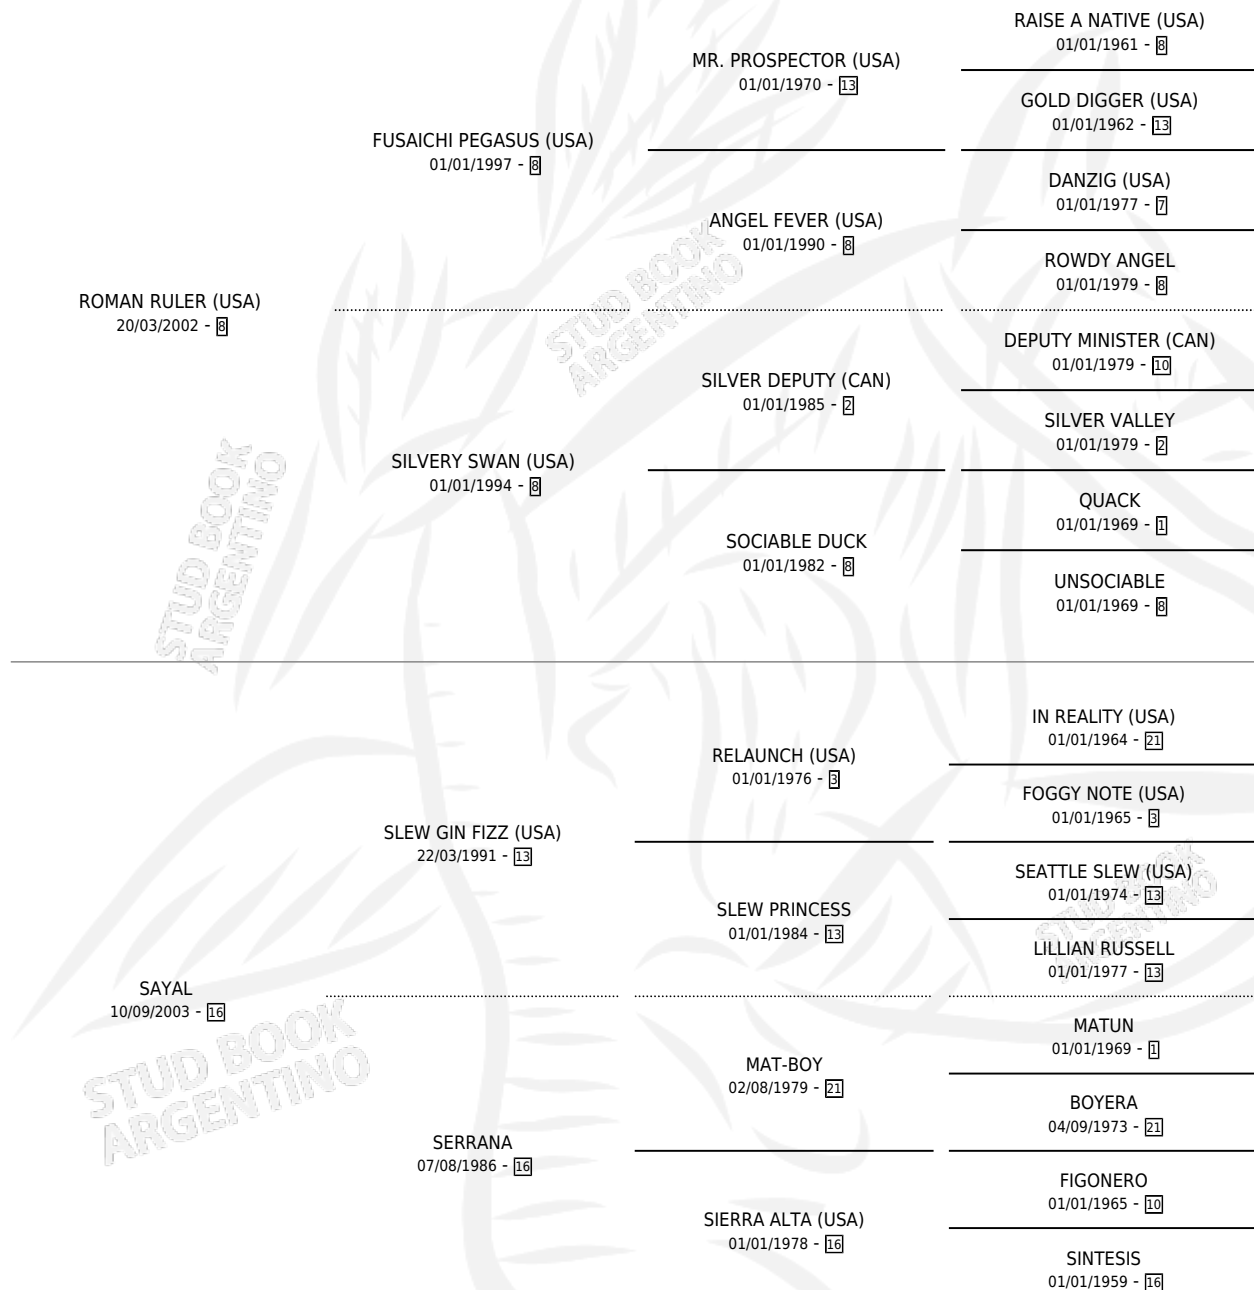

SIERRA ROMANA

por ROMAN RULER (USA) y SAYAL por SLEW GIN FIZZ (USA)

Argentina · Hembra · Zaino · SP · 06/08/2011
Familia 16-e · Volumen 41

ESTADO

TIPIFICACIÓN SANGUÍNEA	X
TIPIFICACIÓN POR ADN	✓
PASAPORTE	✓
IDENTIFICACIÓN POR MICROCHIP	✓
REPRODUCTOR	✓

Lugar de nacimiento: Melincue
Criador: Vacacion

~

HIJOS

	MACHOS	HEMBRAS
6 NACIERON	2	4
2 CORRIERON	1	1

SIN ACTUACIONES

PEDIGREE

CAMPAÑA

Solo carreras oficiales de Argentina