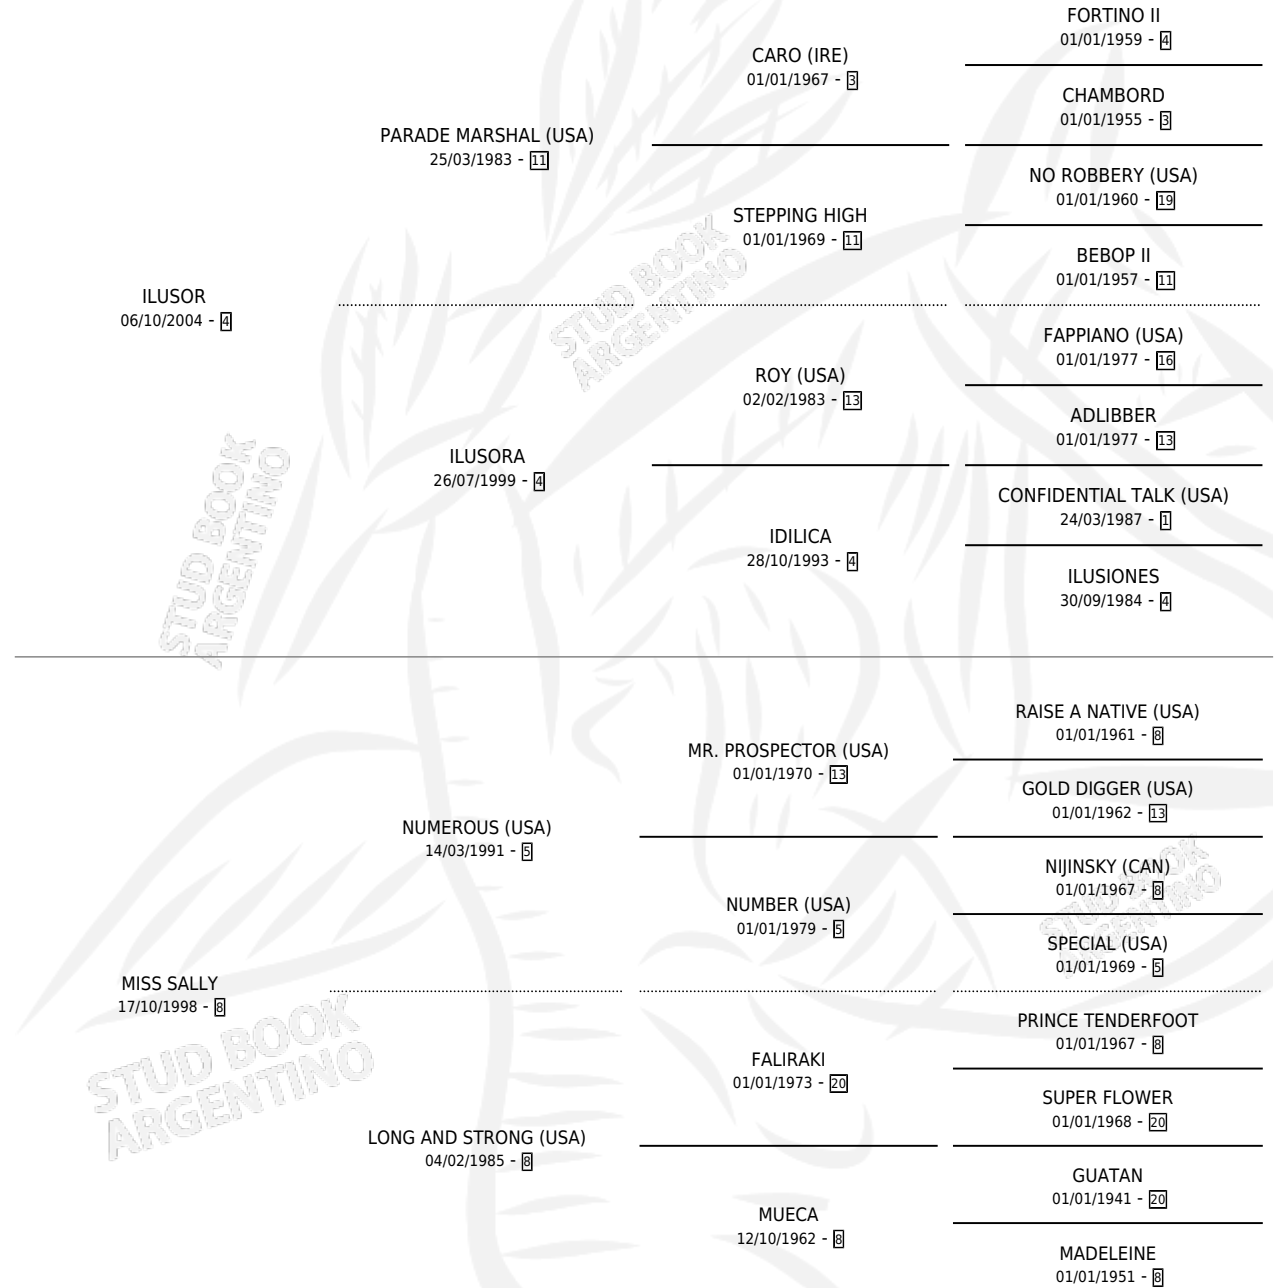

# MR VILLATE

por ILUSOR y MISS SALLY por NUMEROUS (USA)

Argentina · Macho · Zaino · SP · 08/08/2011  
Familia 8-f · Volumen 41

## ESTADO

TIPIFICACIÓN SANGUÍNEA	X
TIPIFICACIÓN POR ADN	✓
PASAPORTE	X
IDENTIFICACIÓN POR MICROCHIP	✓
REPRODUCTOR	X

**Lugar de nacimiento:** Milenaria

**Criador:** Stud Aladino S.R.L.

## PEDIGREE