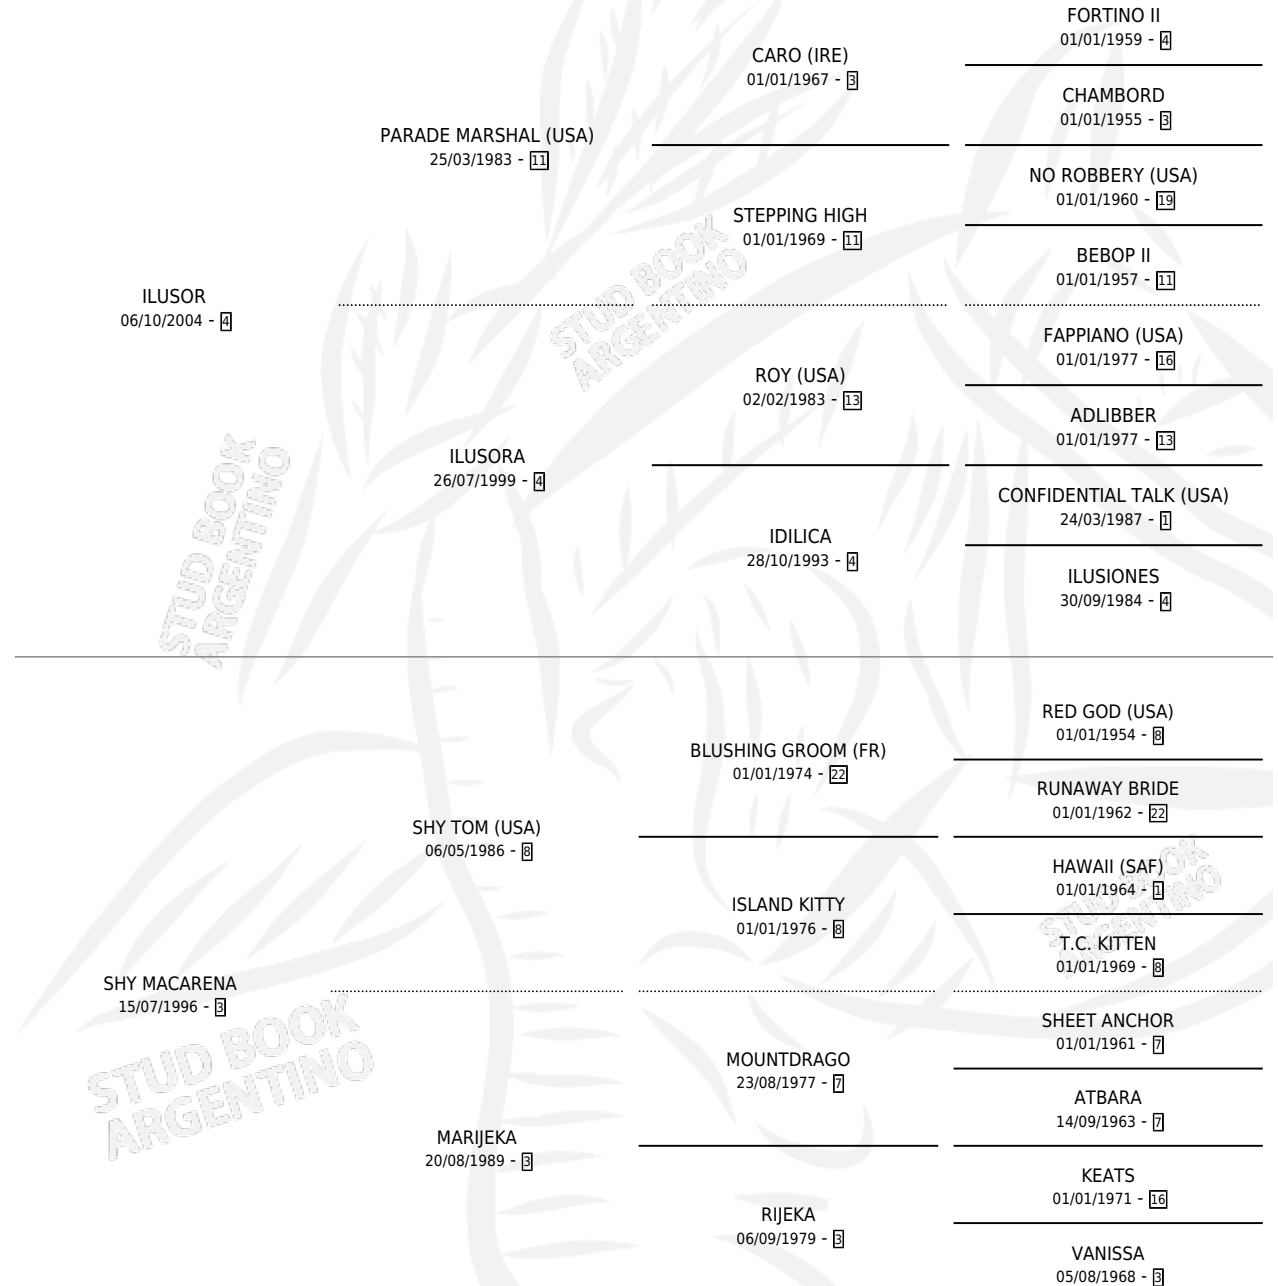

SHY MACANA

por ILUSOR y SHY MACARENA por SHY TOM (USA)

Argentina · Hembra · Alazan · SP · 01/08/2011
Familia 3-b · Volumen 41

ESTADO

TIPIFICACIÓN SANGUÍNEA	X
TIPIFICACIÓN POR ADN	✓
PASAPORTE	✓
IDENTIFICACIÓN POR MICROCHIP	✓
REPRODUCTOR	✓

Lugar de nacimiento: Milenaria

Criador: Stud Aladino S.R.L.

~

HIJOS

	MACHOS	HEMBRAS
5 NACIERON	1	4
1 CORRIERON	0	1

SIN ACTUACIONES

PEDIGREE