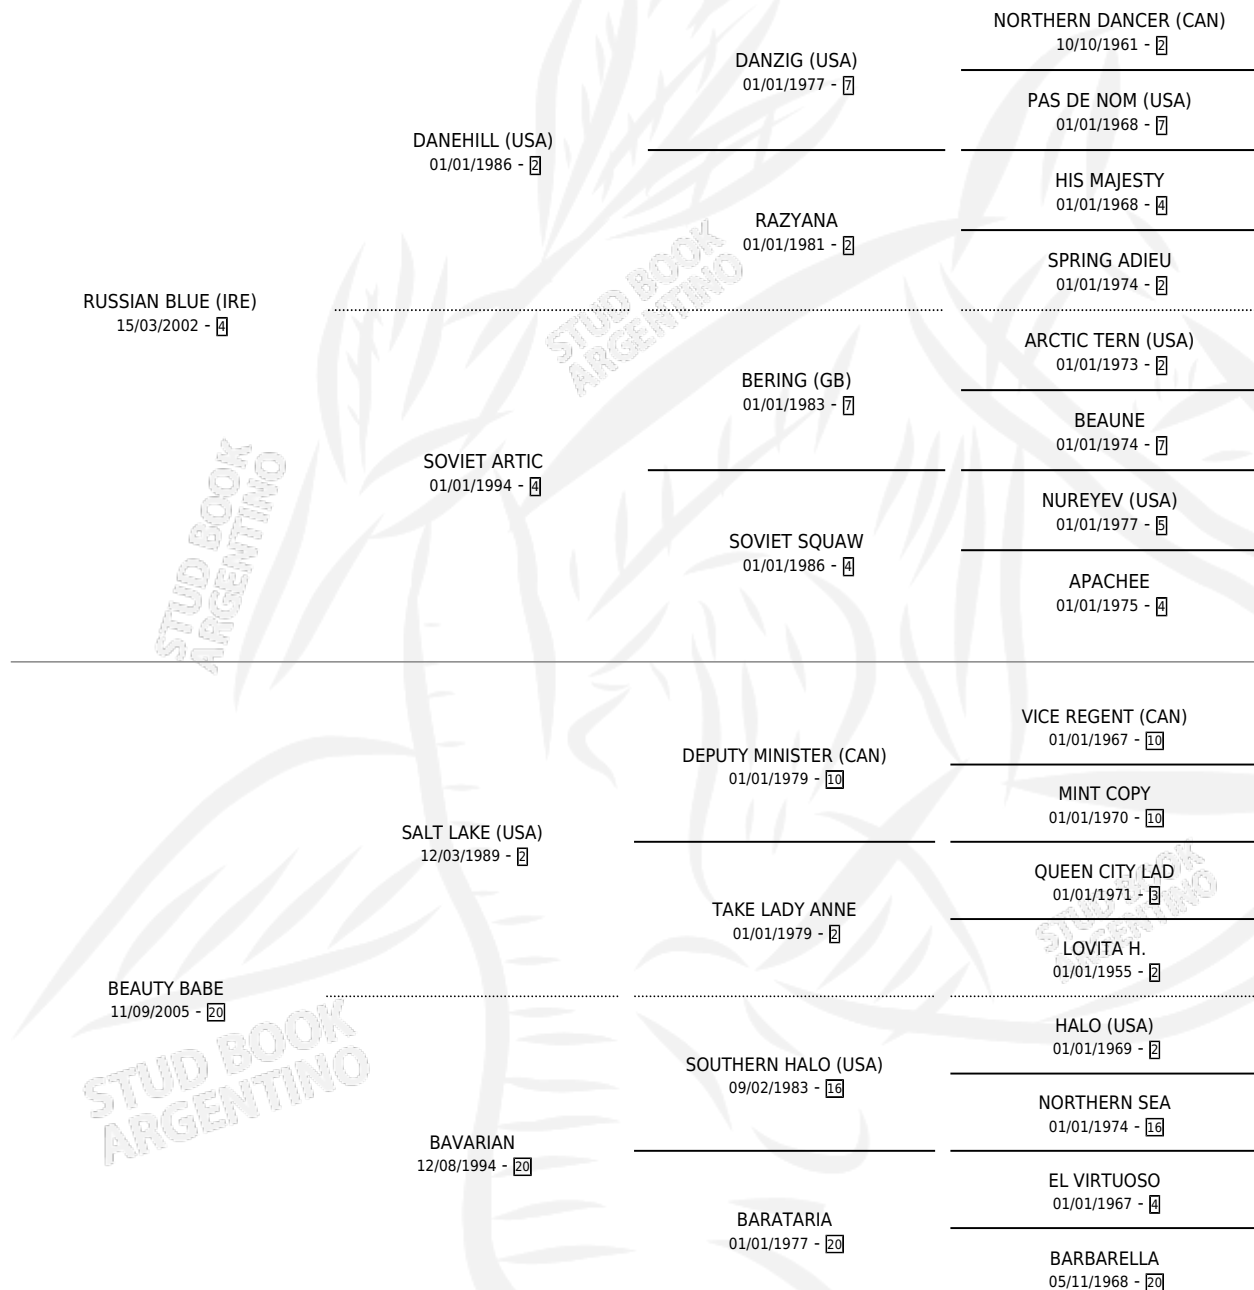

BLOG SPOT

por **RUSSIAN BLUE (IRE)** y **BEAUTY BABE** por **SALT LAKE (USA)**

Argentina · Macho · Tordillo · SP · 31/07/2011
Familia 20 · Volumen 41

ESTADO

TIPIFICACIÓN SANGUÍNEA	X
TIPIFICACIÓN POR ADN	✓
PASAPORTE	✓
IDENTIFICACIÓN POR MICROCHIP	✓
REPRODUCTOR	X

Lugar de nacimiento: La Quebrada
Criador: La Quebrada

PEDIGREE

CAMPAÑA

Solo carreras oficiales de Argentina

POR EDAD

EDAD	CC	1°	2°	3°	4°	5°	NP	CLC	CLG	CLCG1	CLGG1	IMPORTE	GANANCIA / CC
4 AÑOS	3	0	0	1	0	0	2	1	0	0	0	\$17,788	\$5,929
5 AÑOS	5	0	0	2	1	2	0	0	0	0	0	\$28,750	\$5,750
TOTALES	8	0	0	3	1	2	2	1	0	0	0	\$46,538	\$5,817
%		0.0%	0.0%	37.5%	12.5%	25.0%	25.0%	12.5%	0.0%	0.0%	0.0%		

Placés en Palermo y San Isidro en 8 carreras disputadas.

POR DISTANCIA

HIPODROMO	CC	1°	2°	3°	4°	5°	NP	CLC	CLG	CLCG1	CLGG1	IMPORTE
PALERMO	4	0	0	2	0	1	1	1	0	0	0	\$24,250
1200 MTS	3	0	0	2	0	1	0	0	0	0	0	\$24,250
1000 MTS	1	0	0	0	0	0	1	1	0	0	0	\$0
SAN ISIDRO	4	0	0	1	1	1	1	0	0	0	0	\$22,288
1200 MTS	1	0	0	0	0	1	0	0	0	0	0	\$2,500
1100 MTS	3	0	0	1	1	0	1	0	0	0	0	\$19,788