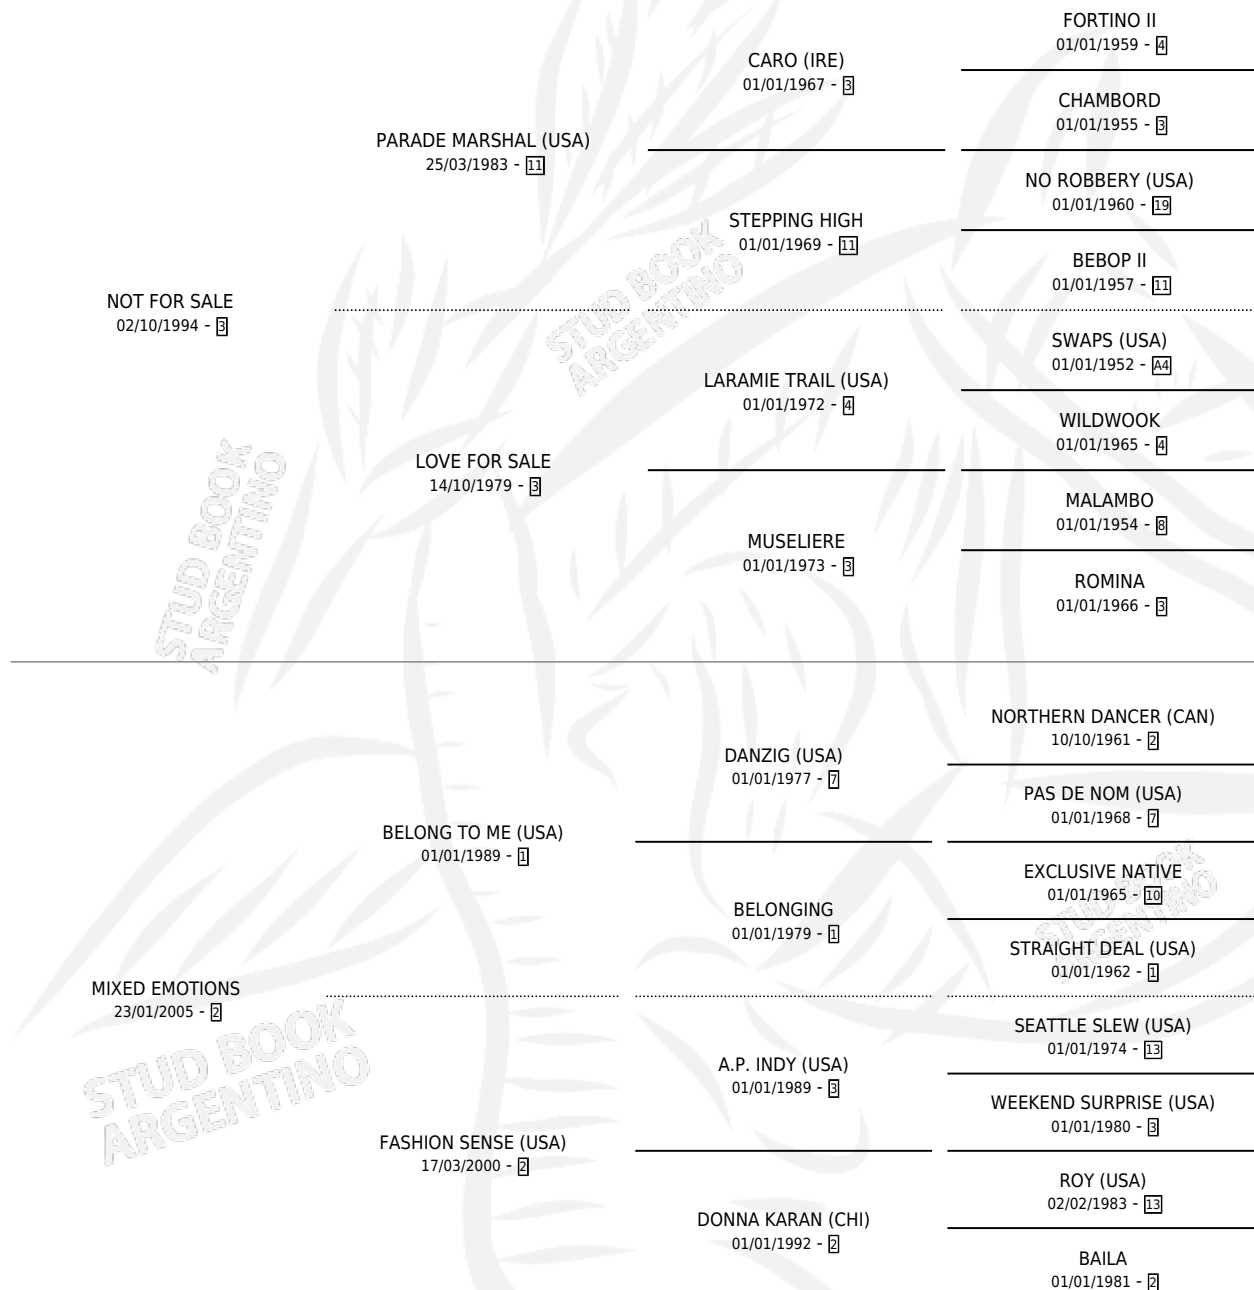

ELEGANTE PAPIRUSA

por NOT FOR SALE y MIXED EMOTIONS por BELONG TO ME (USA)

Argentina · Hembra · Zaino · SP · 05/08/2011
Familia 2-e · Volumen 41

ESTADO

TIPIFICACIÓN SANGUÍNEA	X
TIPIFICACIÓN POR ADN	✓
PASAPORTE	✓
IDENTIFICACIÓN POR MICROCHIP	✓
REPRODUCTOR	X

Lugar de nacimiento: Arroyo de Luna

Criador: Arroyo de Luna

PEDIGREE

EXPORTACIÓN / IMPORTACIÓN

FECHA	MOVIMIENTO	PAÍS
16/05/2014	EXPORTADO	PERU

ELEGANTE PAPIRUSA

Datos oficiales del Stud Book Argentino

Documento generado el 12/05/2026