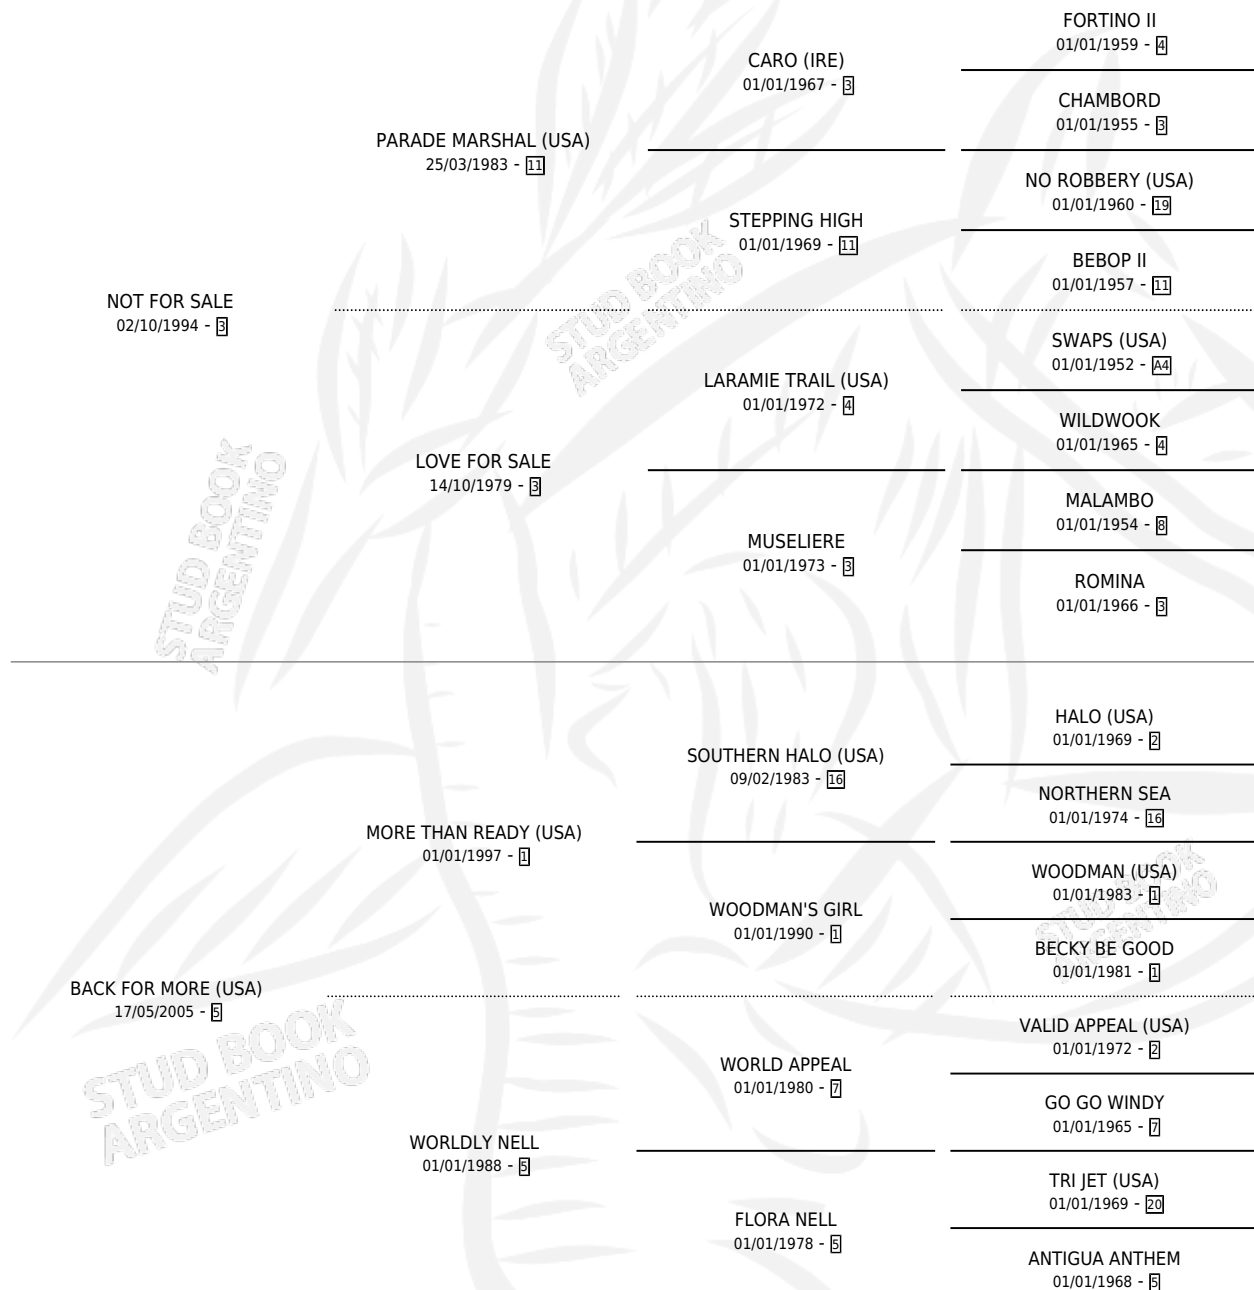

WINTER SALE

por NOT FOR SALE y BACK FOR MORE (USA) por MORE THAN READY (USA)

Argentina · Macho · Zaino · SP · 18/08/2011
Familia 5-g · Volumen 41

ESTADO

TIPIFICACIÓN SANGUÍNEA	X
TIPIFICACIÓN POR ADN	✓
PASAPORTE	✓
IDENTIFICACIÓN POR MICROCHIP	✓
REPRODUCTOR	X

Lugar de nacimiento: Arroyo de Luna

Criador: Arroyo de Luna

PEDIGREE