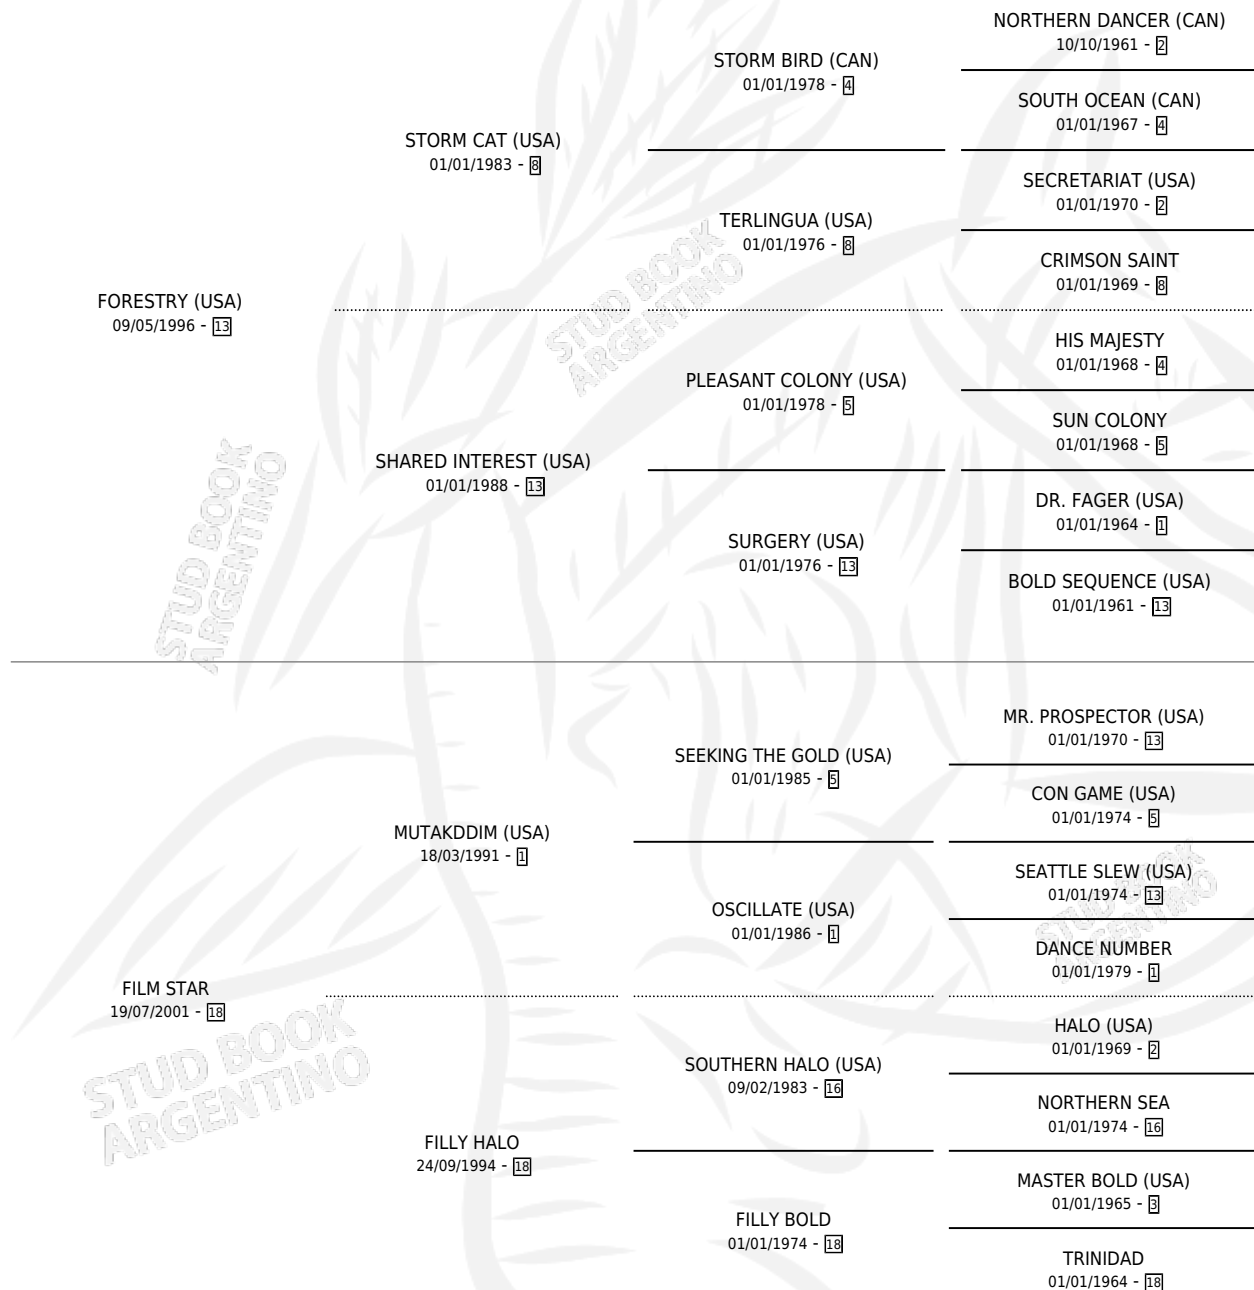

BORN THIS WAY

por FORESTRY (USA) y FILM STAR por MUTAKDDIM (USA)

Argentina · Hembra · Zaino · SP · 05/08/2011
Familia 18-a · Volumen 41

ESTADO

TIPIFICACIÓN SANGUÍNEA	X
TIPIFICACIÓN POR ADN	✓
PASAPORTE	✓
IDENTIFICACIÓN POR MICROCHIP	✓
REPRODUCTOR	✓

Lugar de nacimiento: Arroyo de Luna
Criador: Arroyo de Luna

PEDIGREE

S

mientos 0 / Efectividad 0.00%

PADRILLO	PRODUCTO	CRIADOR	1ER SERVICIO	ÚLTIMO SERVICIO
PURE BRAVE	∅		13/12/2016	13/12/2016
PURE BRAVE	∅		29/12/2015	31/12/2015