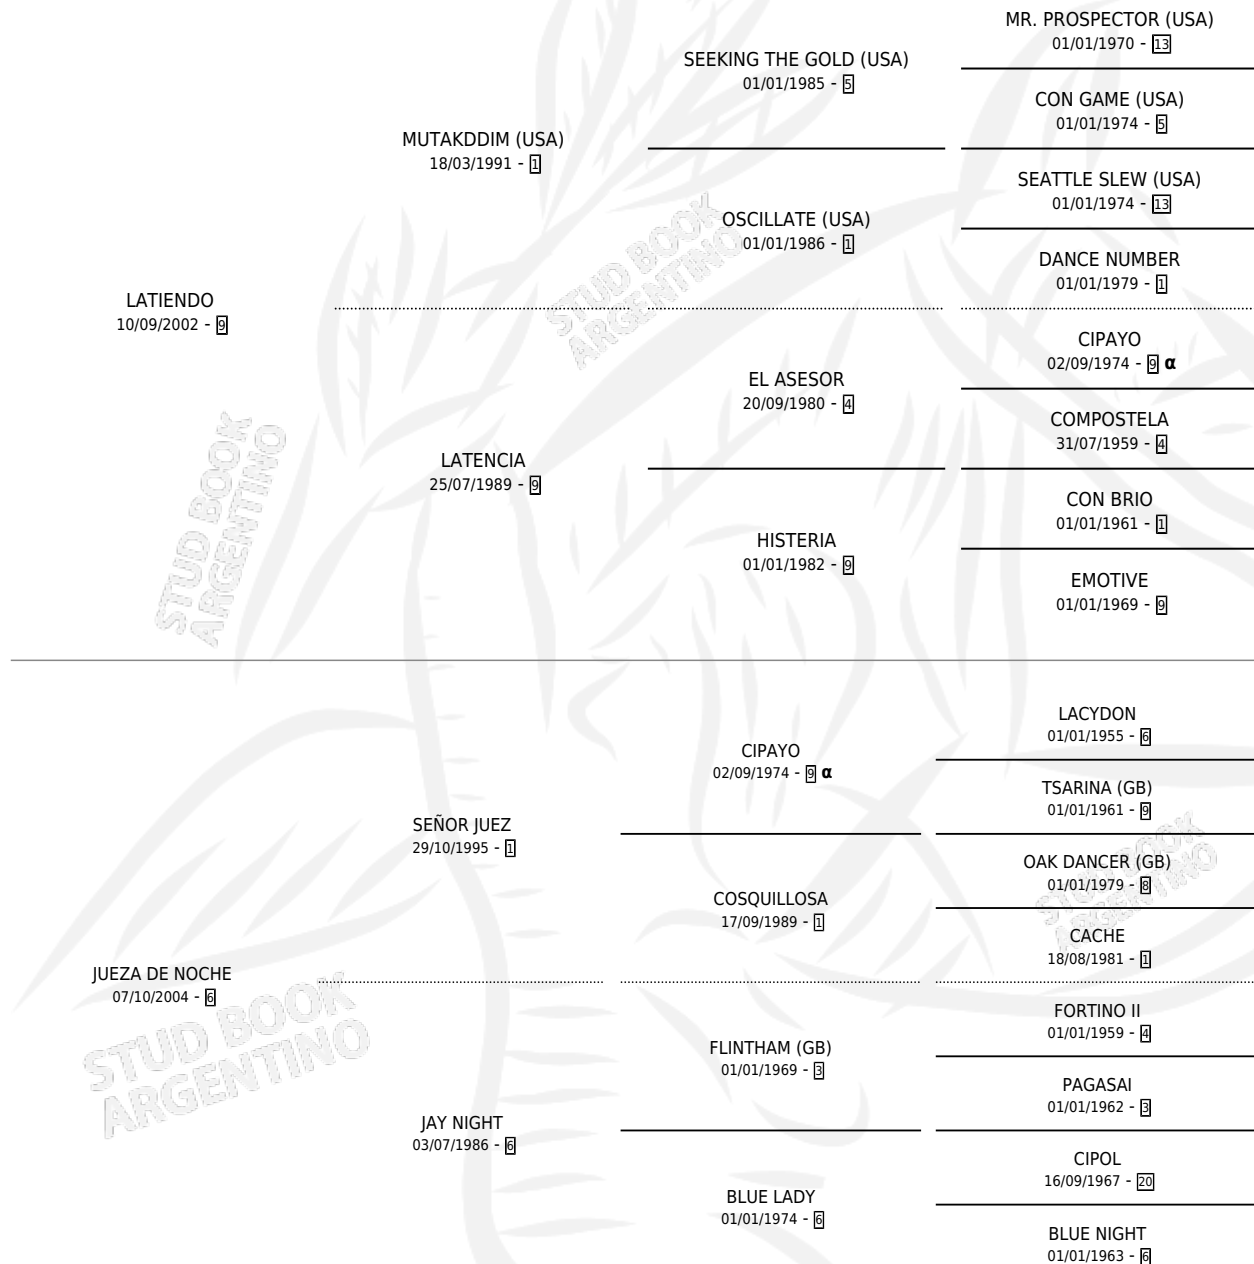

EL JUEZ COIMA

por LATIENDO y JUEZA DE NOCHE por SEÑOR JUEZ

Argentina · Macho · Zaino Doradillo · SP · 29/08/2011
Familia 6-f · Volumen 41

ESTADO

TIPIFICACIÓN SANGUÍNEA	X
TIPIFICACIÓN POR ADN	✓
PASAPORTE	✓
IDENTIFICACIÓN POR MICROCHIP	✓
REPRODUCTOR	X

Lugar de nacimiento: Las Dos Manos
Criador: Fernandez Aramburu Maria

PEDIGREE

INBREEDING : α