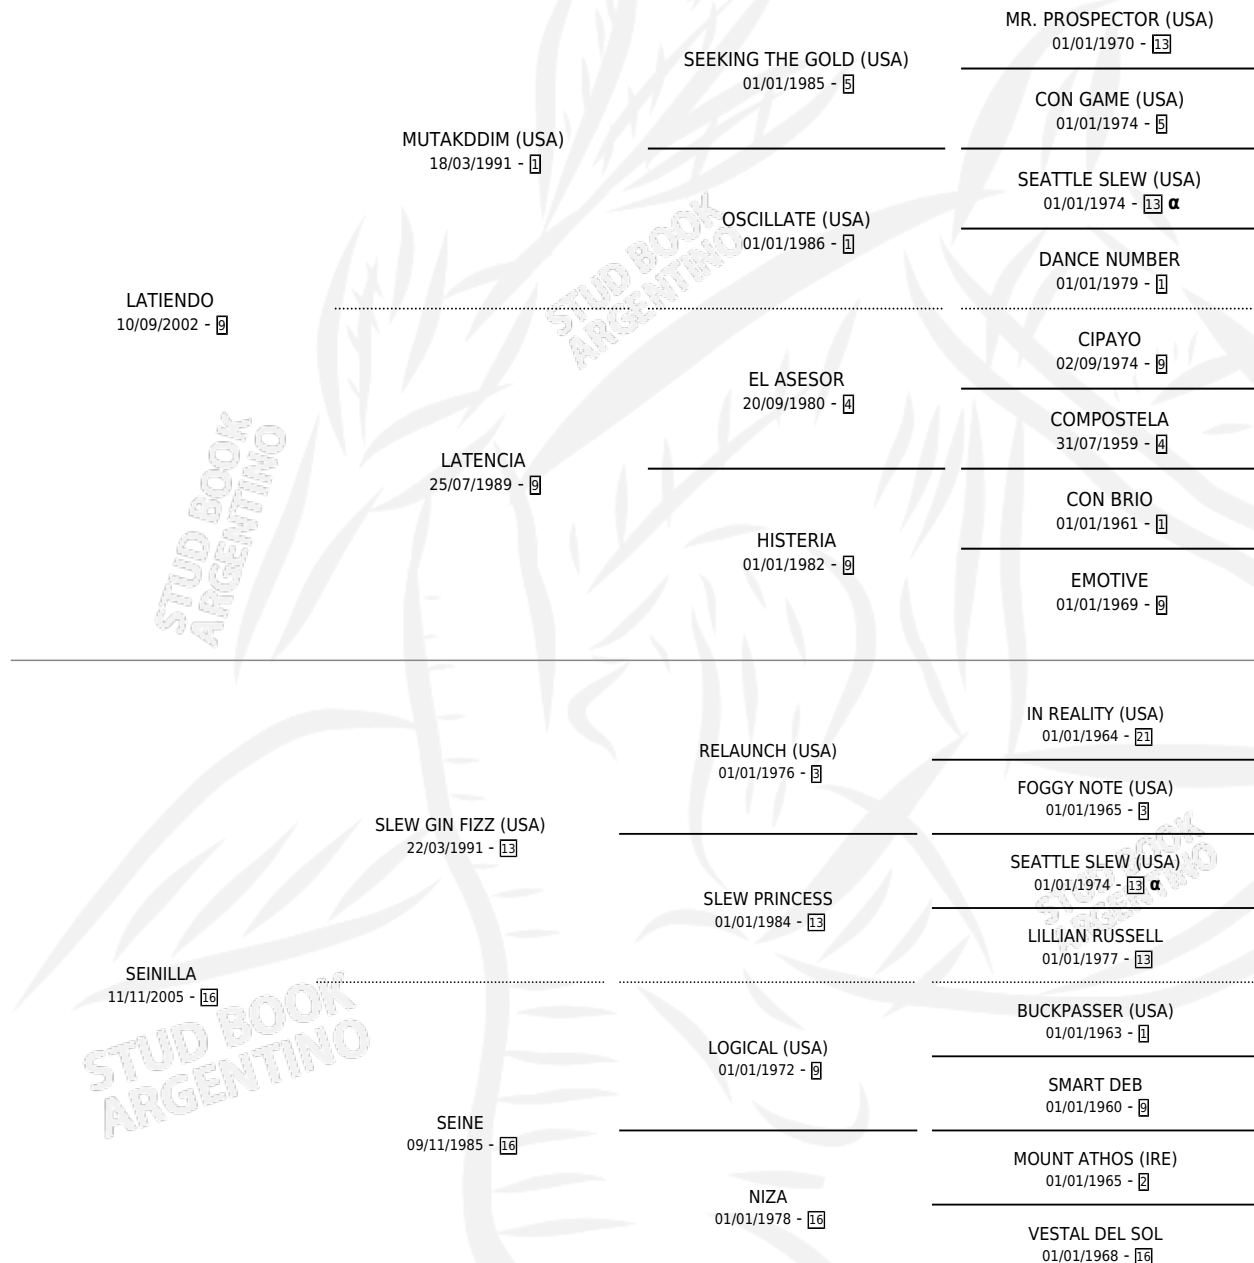

EL SINOR

por LATIENDO y SEINILLA por SLEW GIN FIZZ (USA)

Argentina · Macho · Alazan · SP · 23/08/2011
Familia 16-e · Volumen 41

ESTADO

TIPIFICACIÓN SANGUÍNEA	X
TIPIFICACIÓN POR ADN	✓
PASAPORTE	✓
IDENTIFICACIÓN POR MICROCHIP	✓
REPRODUCTOR	X

Lugar de nacimiento: Las Dos Manos

Criador: Las Dos Manos Fdc Dominio Fiduciario

PEDIGREE

INBREEDING : α

CAMPAÑA

Solo carreras oficiales de Argentina

POR EDAD

EDAD	CC	1°	2°	3°	4°	5°	NP	CLC	CLG	CLCG1	CLGG1	IMPORTE	GANANCIA / CC
2 AÑOS	6	0	0	2	0	2	2	0	0	0	0	\$31,250	\$5,208
3 AÑOS	1	0	0	0	0	0	1	0	0	0	0	\$2,500	\$2,500
TOTALES	7	0	0	2	0	2	3	0	0	0	0	\$33,750	\$4,821
%		0.0%	0.0%	28.6%	0.0%	28.6%	42.9%	0.0%	0.0%	0.0%	0.0%		

Placés en San Isidro en 7 carreras disputadas.

POR DISTANCIA

HIPODROMO	CC	1°	2°	3°	4°	5°	NP	CLC	CLG	CLCG1	CLGG1	IMPORTE
SAN ISIDRO	5	0	0	2	0	1	2	0	0	0	0	\$30,000
1000 MTS	4	0	0	1	0	1	2	0	0	0	0	\$20,000
1200 MTS	1	0	0	1	0	0	0	0	0	0	0	\$10,000
PALERMO	2	0	0	0	0	1	1	0	0	0	0	\$3,750
1000 MTS	1	0	0	0	0	0	1	0	0	0	0	\$0
1200 MTS	1	0	0	0	0	1	0	0	0	0	0	\$3,750