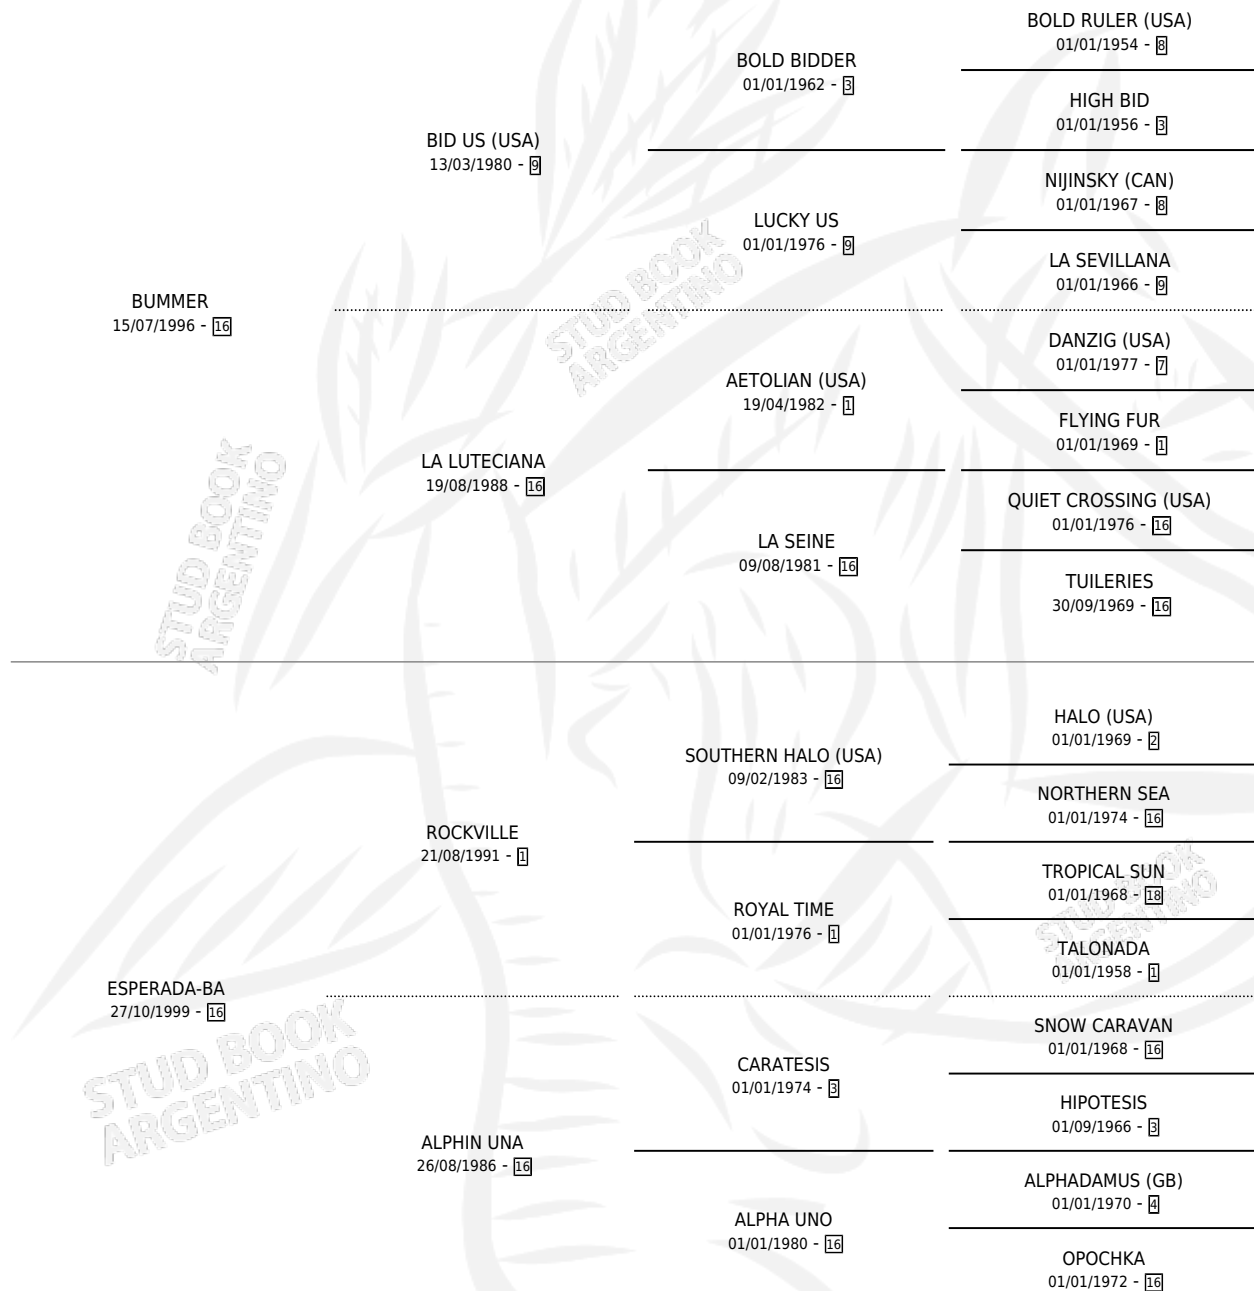

ESPERADA BUMMER BA

por BUMMER y ESPERADA-BA por ROCKVILLE

Argentina · Hembra · Tordillo · SP · 05/09/2011
Familia 16-d · Volumen 41

ESTADO

TIPIFICACIÓN SANGUÍNEA	X
TIPIFICACIÓN POR ADN	X
PASAPORTE	X
IDENTIFICACIÓN POR MICROCHIP	X
REPRODUCTOR	X

Lugar de nacimiento: Marcelino

Criador: Sin dato

PEDIGREE

ESPERADA BUMMER BA

Datos oficiales del Stud Book Argentino

Documento generado el 07/05/2026

studbook.org.ar