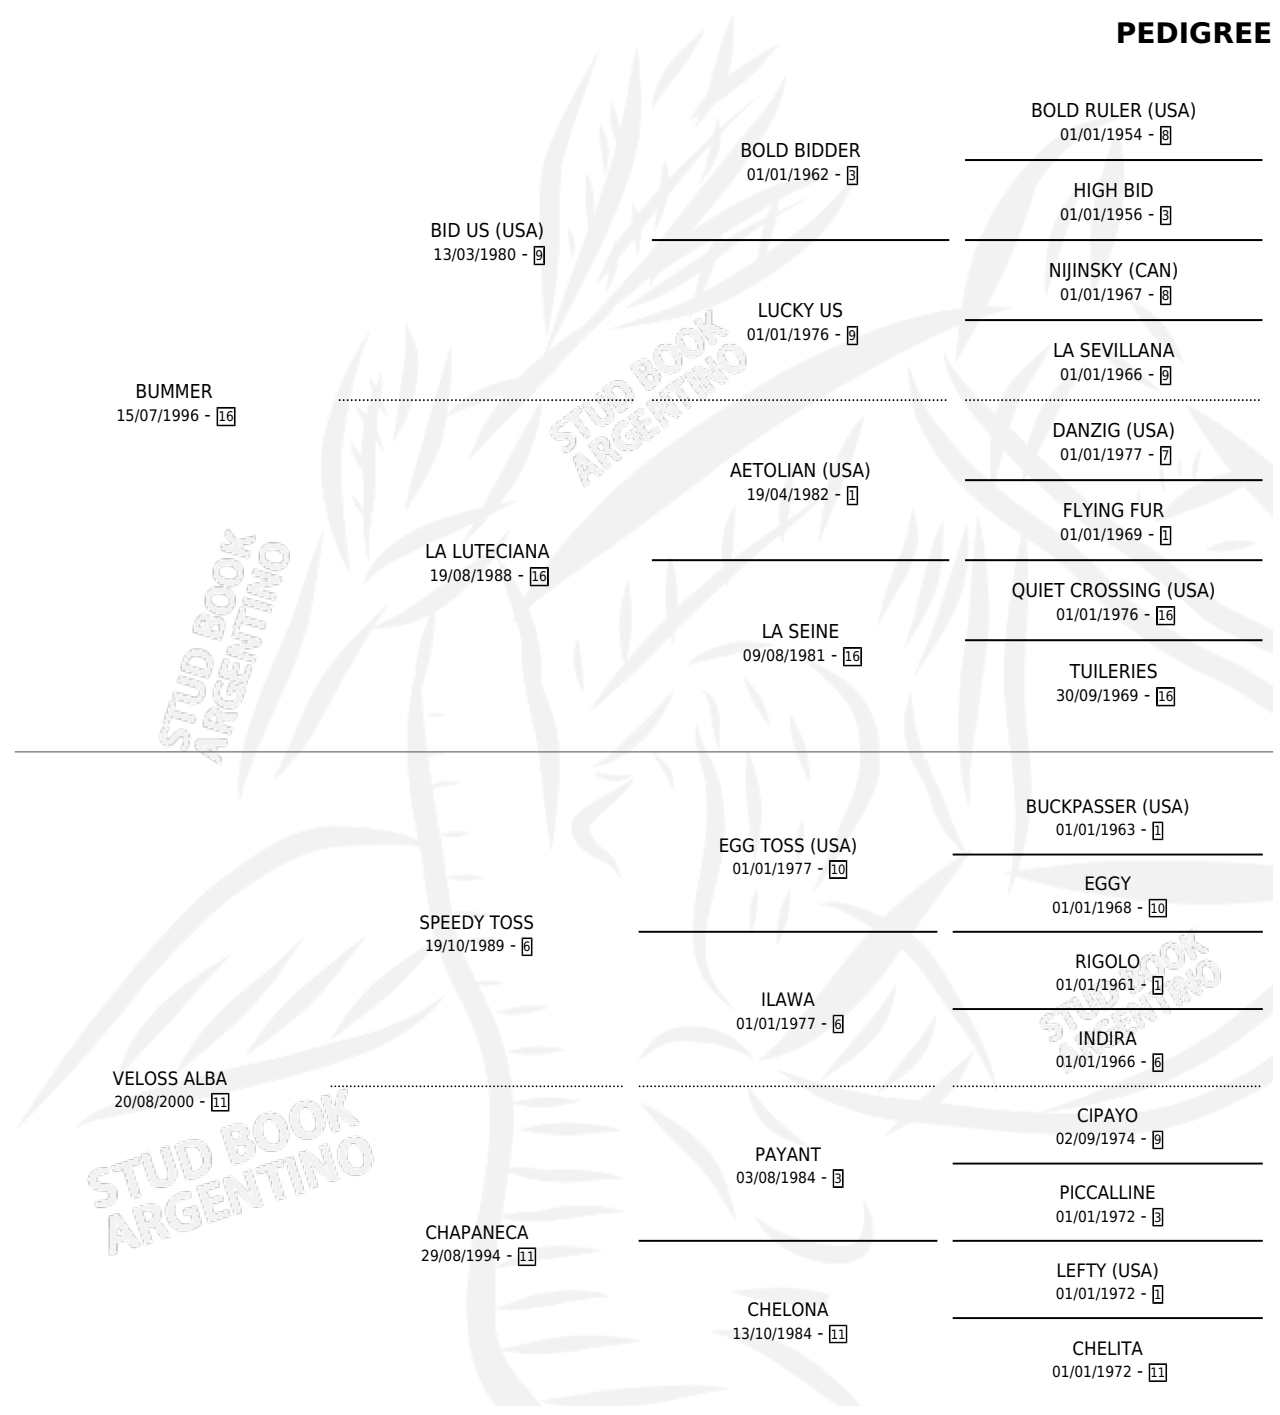

MALAMBO BA

por **BUMMER** y **VELOSS ALBA** por **SPEEDY TOSS**

Argentina · Macho · Tordillo · SP · 03/08/2011
Familia 11-g · Volumen 41

ESTADO

TIPIFICACIÓN SANGUÍNEA	X
TIPIFICACIÓN POR ADN	X
PASAPORTE	X
IDENTIFICACIÓN POR MICROCHIP	X
REPRODUCTOR	X

Lugar de nacimiento: Marcelino

Criador: Sin dato

PEDIGREE

MALAMBO BA

Datos oficiales del Stud Book Argentino

Documento generado el 04/05/2026

studbook.org.ar