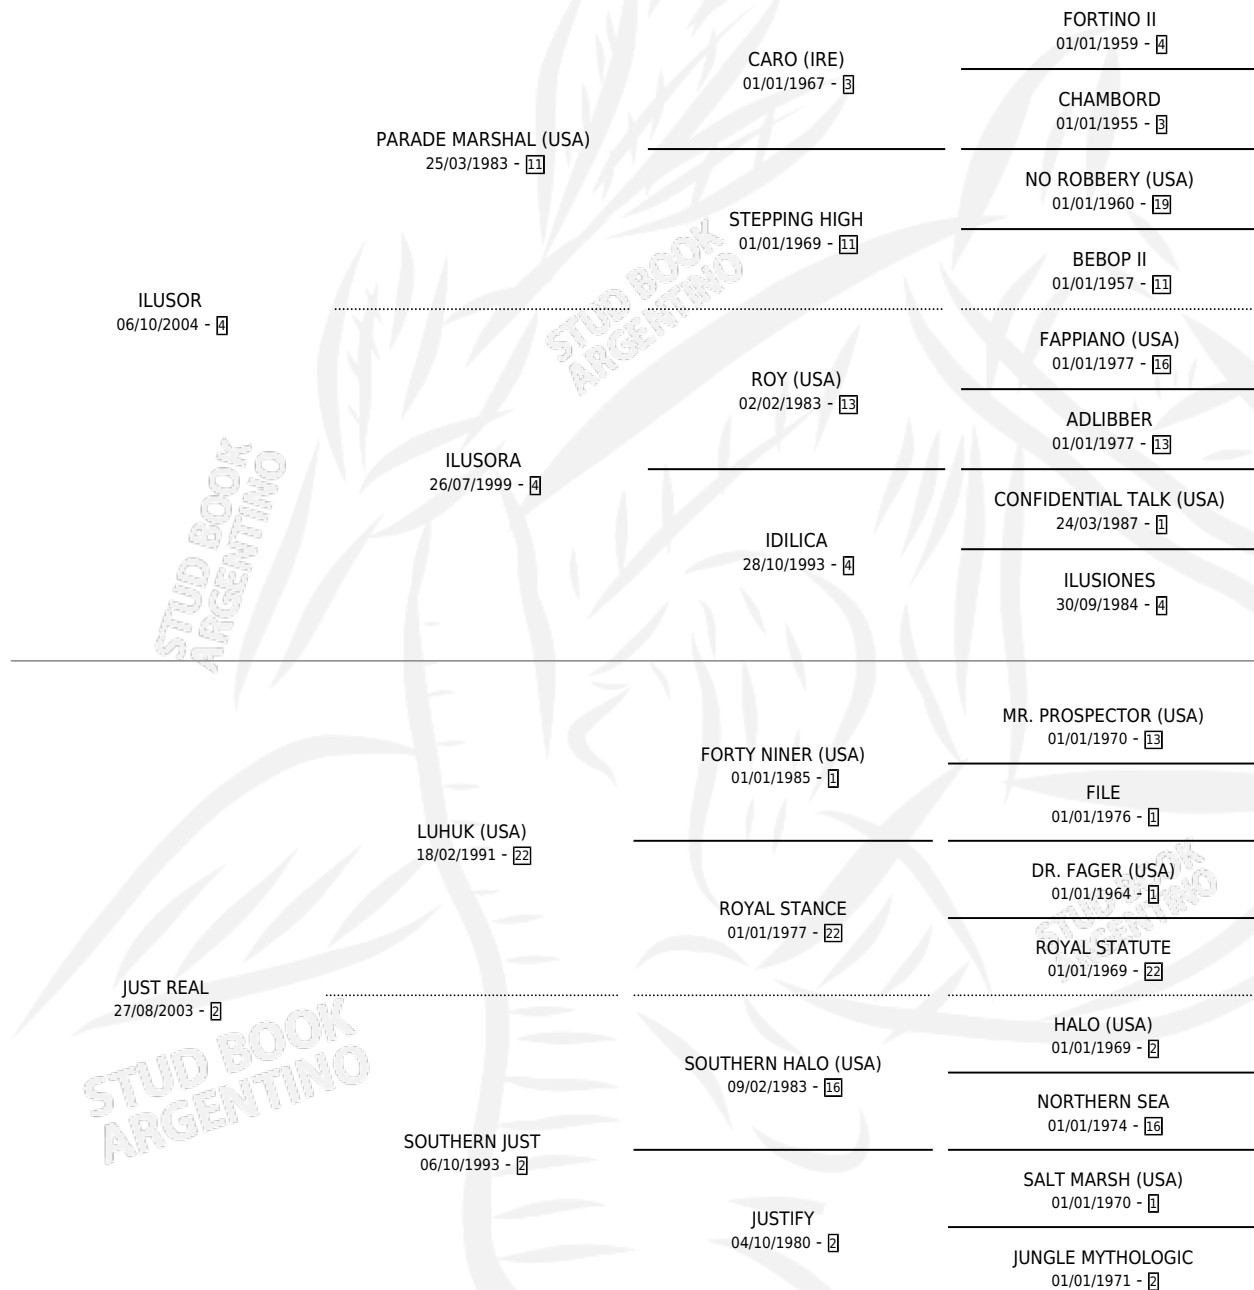

ILUSIONADA REAL

por ILUSOR y JUST REAL por LUHUK (USA)

Argentina · Hembra · Zaino · SP · 12/08/2011
Familia 2-g · Volumen 41

ESTADO

TIPIFICACIÓN SANGUÍNEA	X
TIPIFICACIÓN POR ADN	X
PASAPORTE	X
IDENTIFICACIÓN POR MICROCHIP	X
REPRODUCTOR	X

Lugar de nacimiento: Milenaria

Criador: Sin dato

PEDIGREE