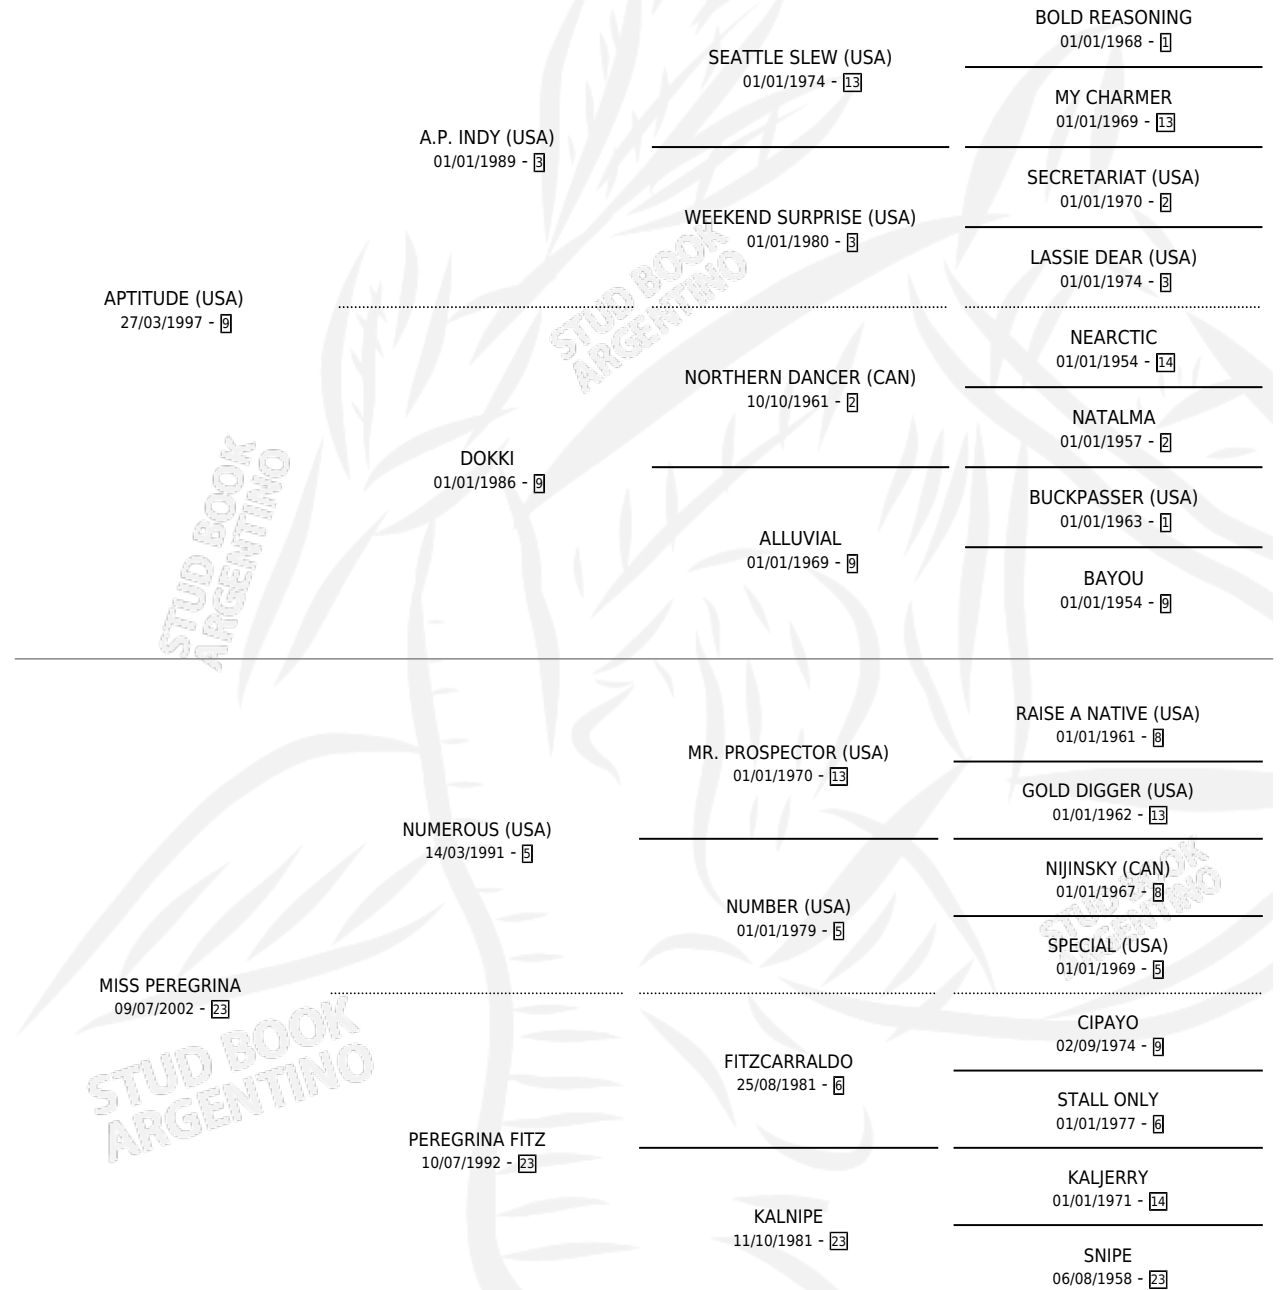

MR TARAGUI

por **APTITUDE (USA)** y **MISS PEREGRINA** por **NUMEROUS (USA)**

Argentina · Macho · Zaino · SP · 20/08/2011
Familia 23-b · Volumen 41

ESTADO

TIPIFICACIÓN SANGUÍNEA	X
TIPIFICACIÓN POR ADN	X
PASAPORTE	X
IDENTIFICACIÓN POR MICROCHIP	X
REPRODUCTOR	X

Lugar de nacimiento: Los Irlandeses
Criador: Grande Patron S.R.L.

PEDIGREE