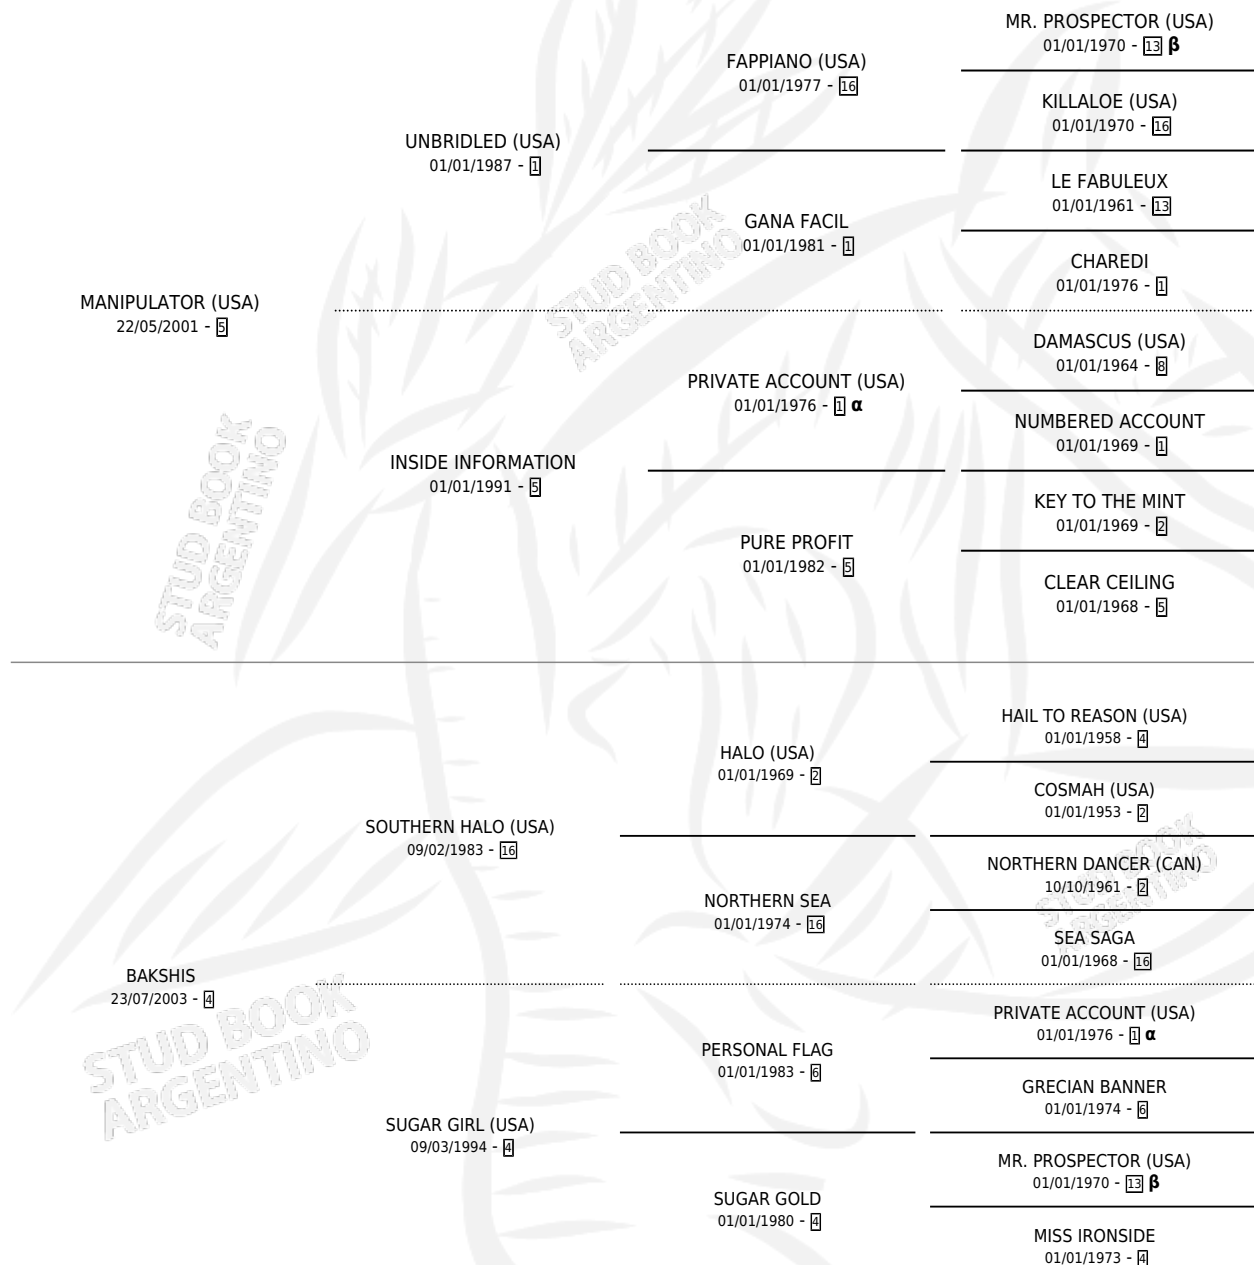

BALQUIRIA

por **MANIPULATOR (USA)** y **BAKSHIS** por **SOUTHERN HALO (USA)**

Argentina · Hembra · Zaino Colorado · SP · 26/08/2011
Familia 4-m · Volumen 41

ESTADO

TIPIFICACIÓN SANGUÍNEA	X
TIPIFICACIÓN POR ADN	✓
PASAPORTE	✓
IDENTIFICACIÓN POR MICROCHIP	✓
REPRODUCTOR	✓

Lugar de nacimiento: Vacacion
Criador: Vacacion

~

HIJOS

	MACHOS	HEMBRAS
2 NACIERON	2	0
2 CORRIERON	2	0
1 GANARON	1	0
0 GANADORES CL	0 GANADORES GR	0 GANADORES G1

PEDIGREE

INBREEDING : **α,β**

CAMPAÑA

Solo carreras oficiales de Argentina