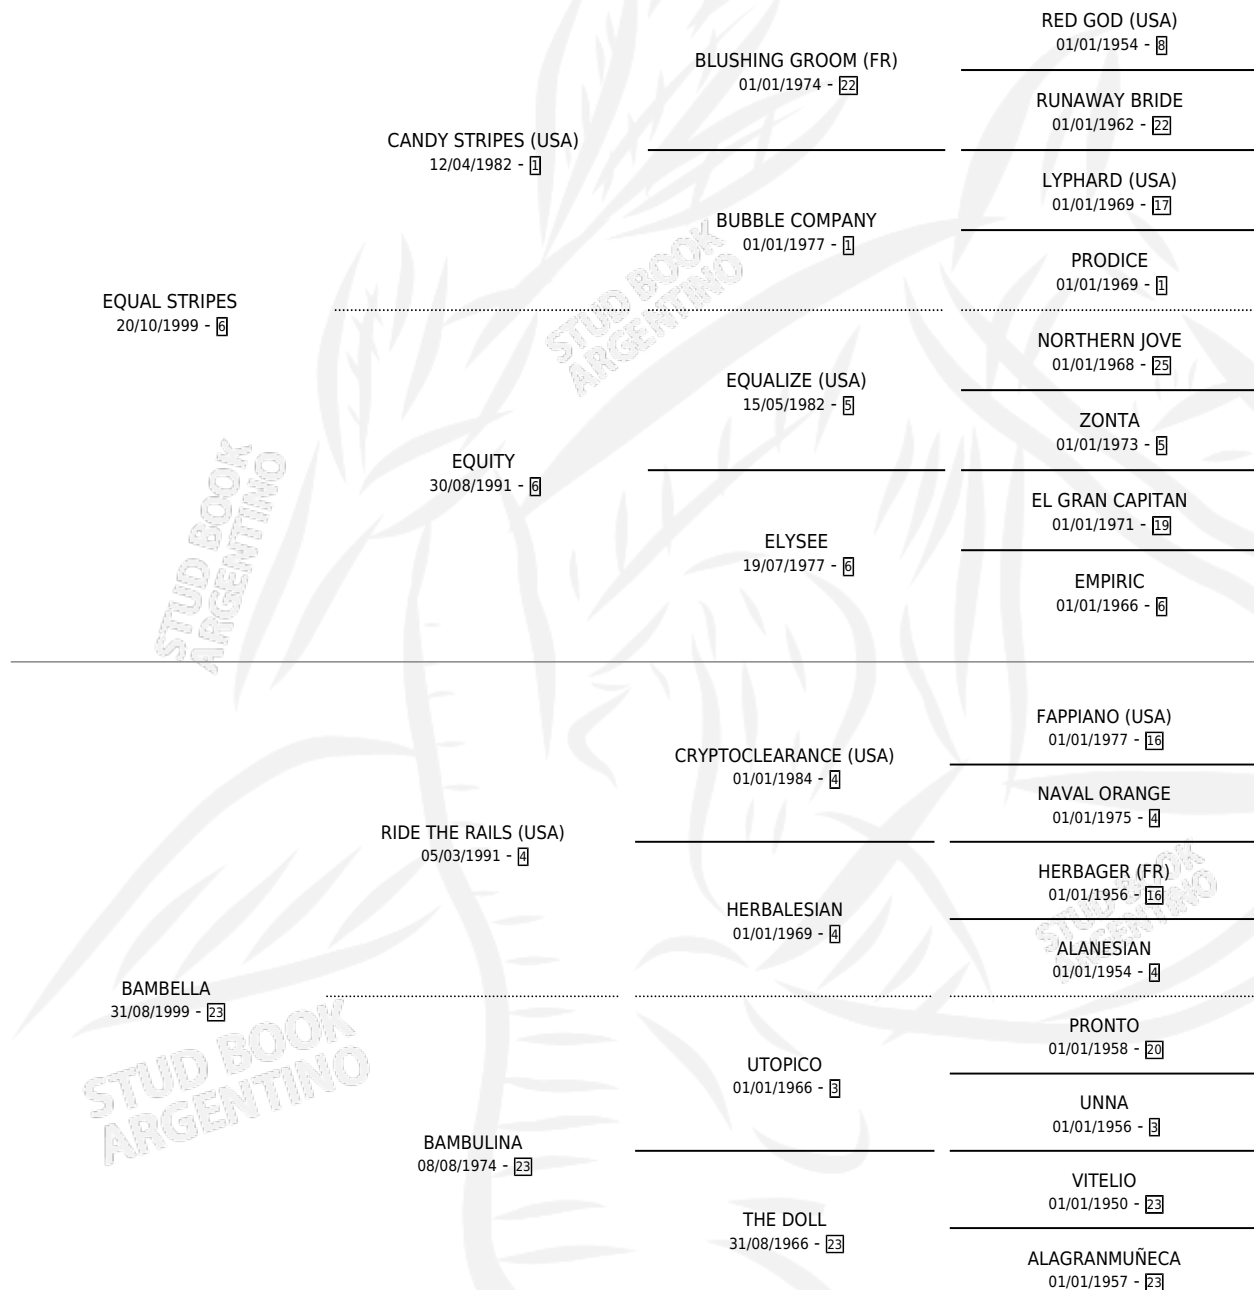

BANDALO ROCKS

por **EQUAL STRIPES** y **BAMBELLA** por **RIDE THE RAILS**
(USA)

Argentina · Macho · Alazan · SP · 08/08/2011
Familia 23-a · Volumen 41

ESTADO

TIPIFICACIÓN SANGUÍNEA	X
TIPIFICACIÓN POR ADN	✓
PASAPORTE	✓
IDENTIFICACIÓN POR MICROCHIP	✓
REPRODUCTOR	X

Lugar de nacimiento: Abolengo
Criador: Abolengo

PEDIGREE

CAMPAÑA

Solo carreras oficiales de Argentina

POR EDAD

EDAD	CC	1°	2°	3°	4°	5°	NP	CLC	CLG	CLCG1	CLGG1	IMPORTE	GANANCIA / CC
3 AÑOS	1	0	0	1	0	0	0	0	0	0	0	\$12,600	\$12,600
4 AÑOS	7	2	4	0	0	1	0	0	0	0	0	\$320,940	\$45,849
TOTALES	8	2	4	1	0	1	0	0	0	0	0	\$333,540	\$41,693
%		25.0%	50.0%	12.5%	0.0%	12.5%	0.0%	0.0%	0.0%	0.0%	0.0%		