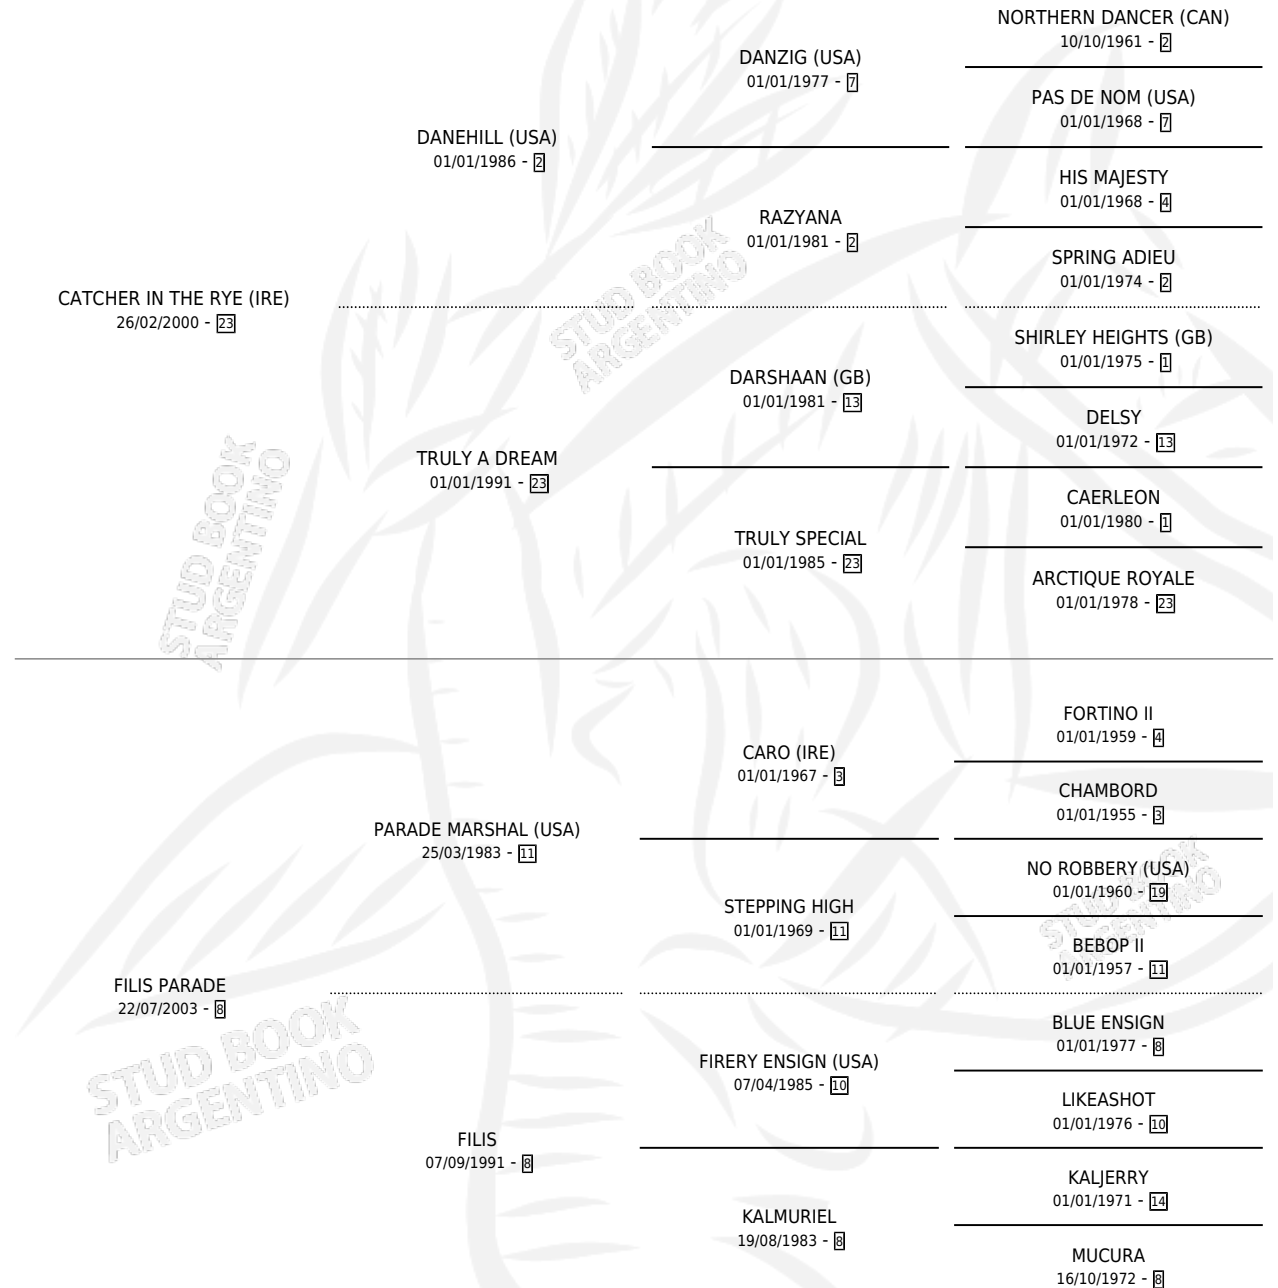

Lugar de nacimiento: Firmamento

Criador: Firmamento

~

HIJOS

	MACHOS	HEMBRAS
6 NACIERON	3	3
3 CORRIERON	2	1
1 GANARON	0	1
0 GANADORES CL	0 GANADORES GR	0 GANADORES G1

PEDIGREE

EXPORTACIÓN / IMPORTACIÓN

FECHA	MOVIMIENTO	PAÍS
23/07/2024	EXPORTADO	URUGUAY