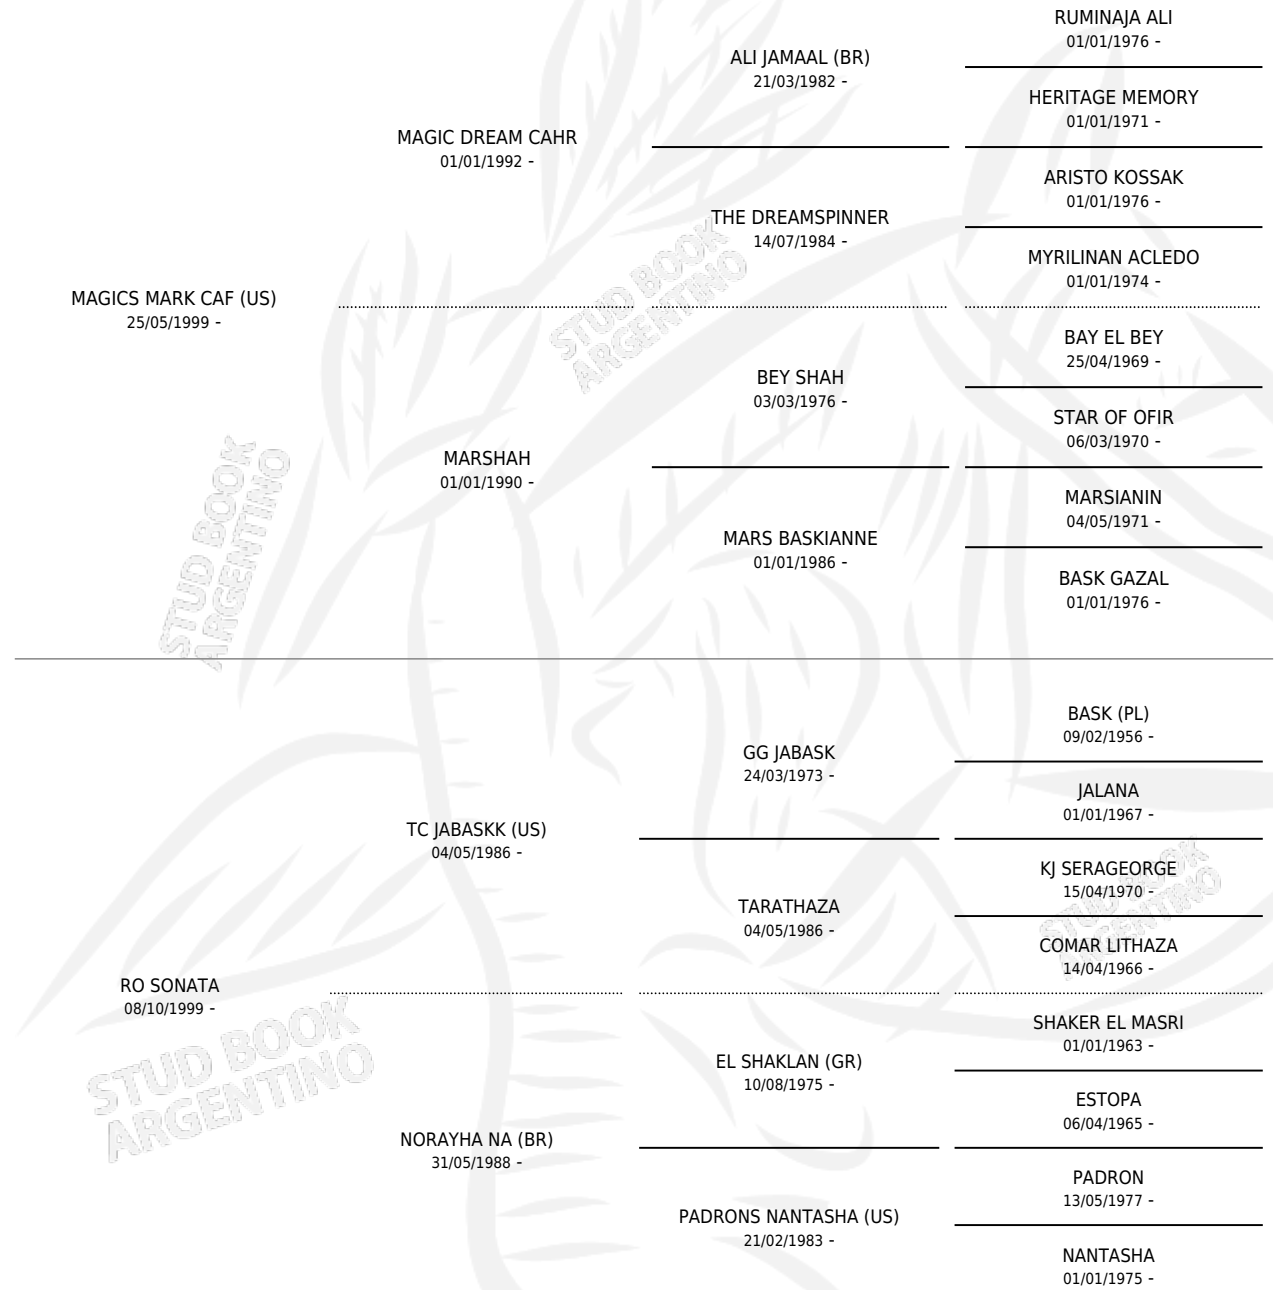

RO SONETO

por **MAGICS MARK CAF (US)** y **RO SONATA** por **TC JABASKK (US)**

Argentina · Macho · Alazan · AP · 02/09/2011
Familia · Volumen 41

ESTADO

TIPIFICACIÓN SANGUÍNEA	X
TIPIFICACIÓN POR ADN	✓
PASAPORTE	X
IDENTIFICACIÓN POR MICROCHIP	✓
REPRODUCTOR	X

Lugar de nacimiento: Los Estribos

Criador: Los Estribos

PEDIGREE

EXPORTACIÓN / IMPORTACIÓN

FECHA	MOVIMIENTO	PAÍS
04/03/2013	EXPORTADO	BOLIVIA

RO SONETO

Datos oficiales del Stud Book Argentino

Documento generado el 10/05/2026