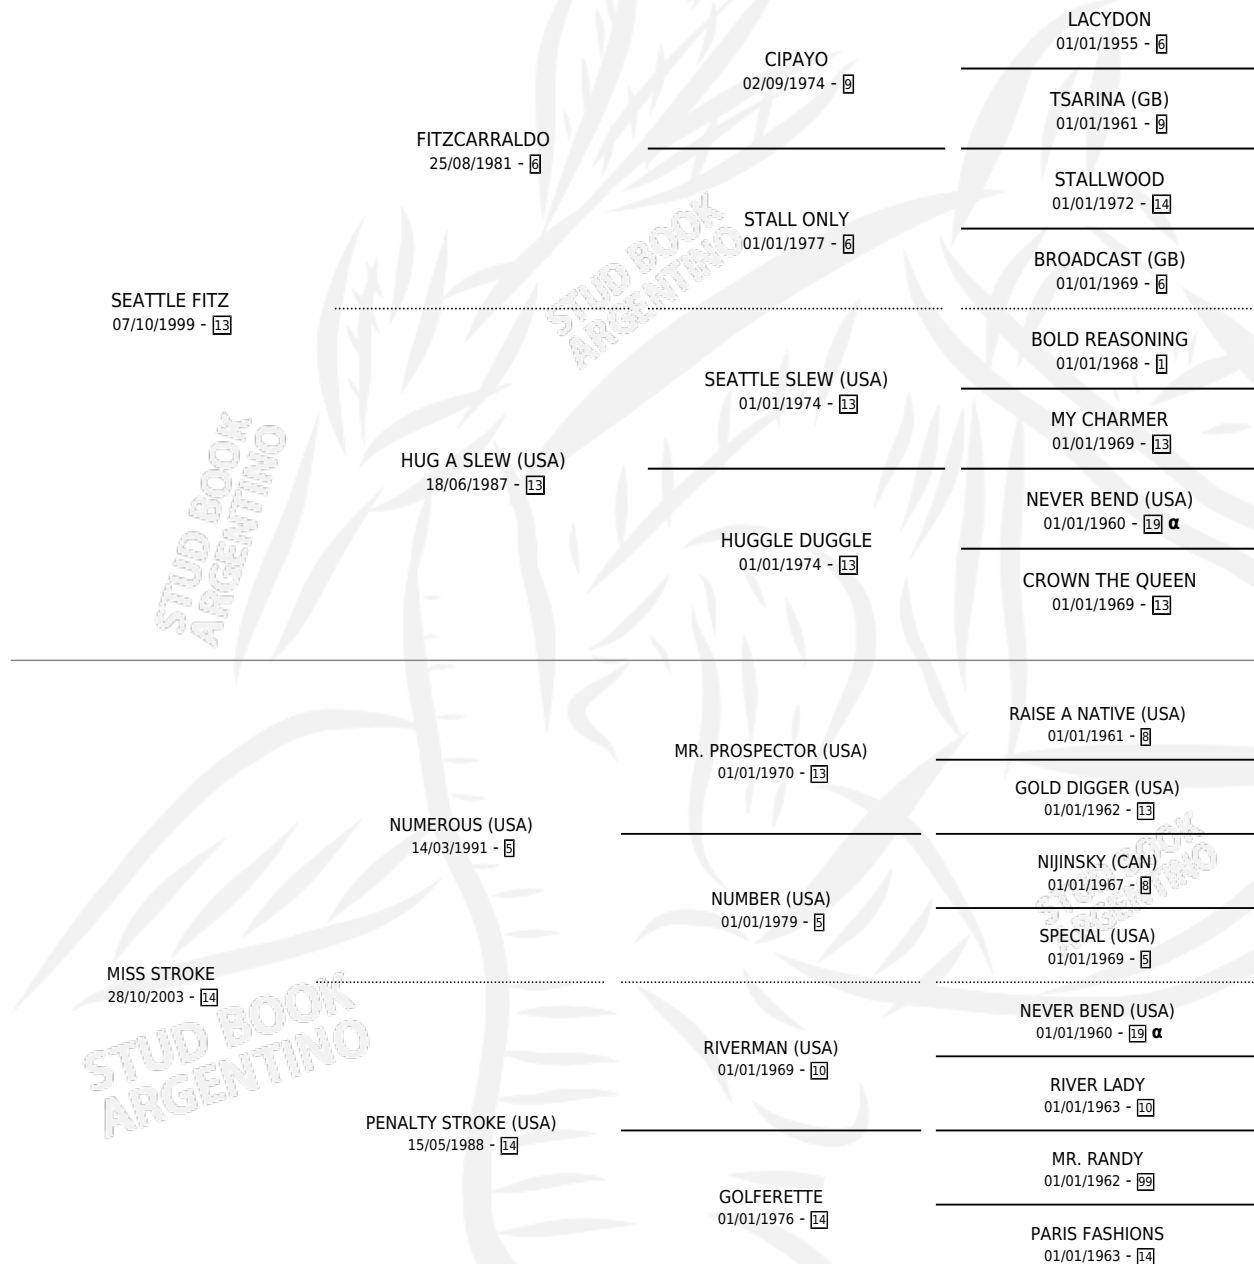

STROKE SEATTLE

por SEATTLE FITZ y MISS STROKE por NUMEROUS (USA)

Argentina · Macho · Zaino · SP · 21/08/2011
Familia 14 · Volumen 41

ESTADO

TIPIFICACIÓN SANGUÍNEA	X
TIPIFICACIÓN POR ADN	✓
PASAPORTE	✓
IDENTIFICACIÓN POR MICROCHIP	✓
REPRODUCTOR	X

Lugar de nacimiento: Firmamento

Criador: Firmamento

PEDIGREE

INBREEDING : α

CAMPAÑA

Solo carreras oficiales de Argentina

POR EDAD

EDAD	CC	1°	2°	3°	4°	5°	NP	CLC	CLG	CLCG1	CLGG1	IMPORTE	GANANCIA / CC
3 AÑOS	6	0	0	0	0	0	6	0	0	0	0	\$4,000	\$667
4 AÑOS	1	0	0	0	1	0	0	0	0	0	0	\$6,200	\$6,200
5 AÑOS	2	0	0	0	0	0	2	0	0	0	0	\$0	\$0
6 AÑOS	1	0	0	0	0	0	1	0	0	0	0	\$0	\$0
TOTALES	10	0	0	0	1	0	9	0	0	0	0	\$10,200	\$1,020
%		0.0%	0.0%	0.0%	10.0%	0.0%	90.0%	0.0%	0.0%	0.0%	0.0%		