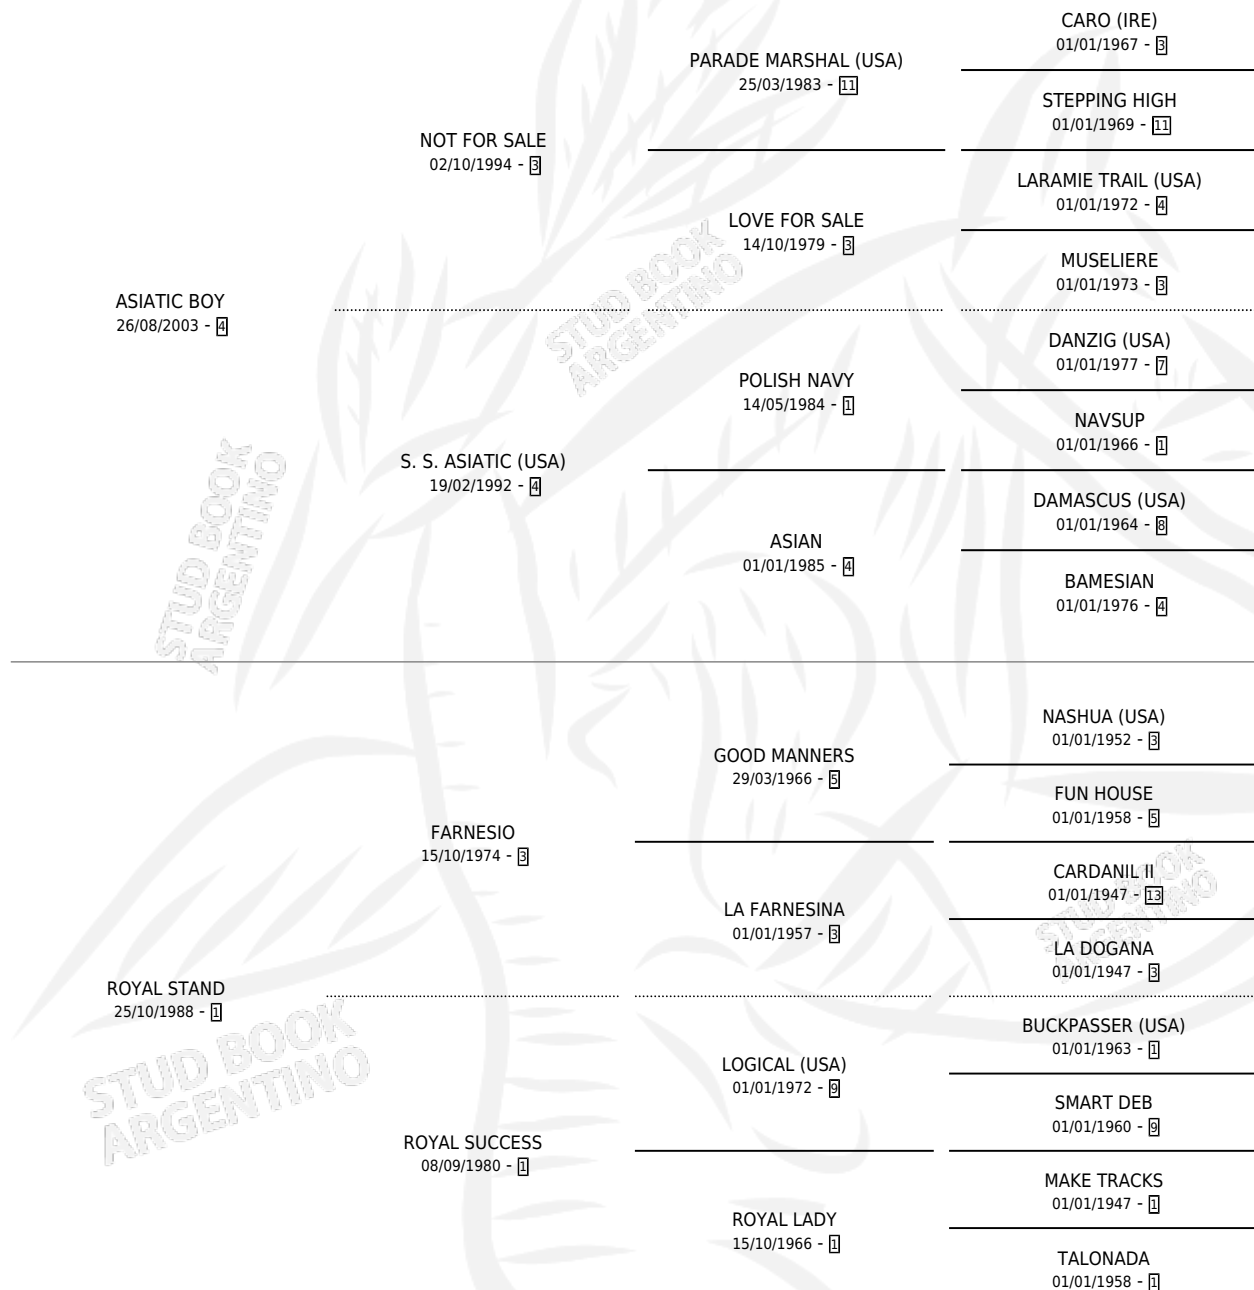

ROYAL WILLIAMS

por ASIATIC BOY y ROYAL STAND por FARNESIO

Argentina · Macho · Zaino · SP · 09/08/2011
Familia 1-w · Volumen 41

ESTADO

TIPIFICACIÓN SANGUÍNEA	X
TIPIFICACIÓN POR ADN	✓
PASAPORTE	✓
IDENTIFICACIÓN POR MICROCHIP	✓
REPRODUCTOR	X

Lugar de nacimiento: Abolengo

Criador: Abolengo

PEDIGREE

CAMPAÑA

Solo carreras oficiales de Argentina

POR EDAD

EDAD	CC	1°	2°	3°	4°	5°	NP	CLC	CLG	CLCG1	CLGG1	IMPORTE	GANANCIA / CC
2 AÑOS	1	0	0	0	0	0	1	0	0	0	0	\$0	\$0
3 AÑOS	3	0	0	0	0	0	3	0	0	0	0	\$0	\$0
TOTALES	4	0	0	0	0	0	4	0	0	0	0	\$0	\$0
%		0.0%	0.0%	0.0%	0.0%	0.0%	100%	0.0%	0.0%	0.0%	0.0%		