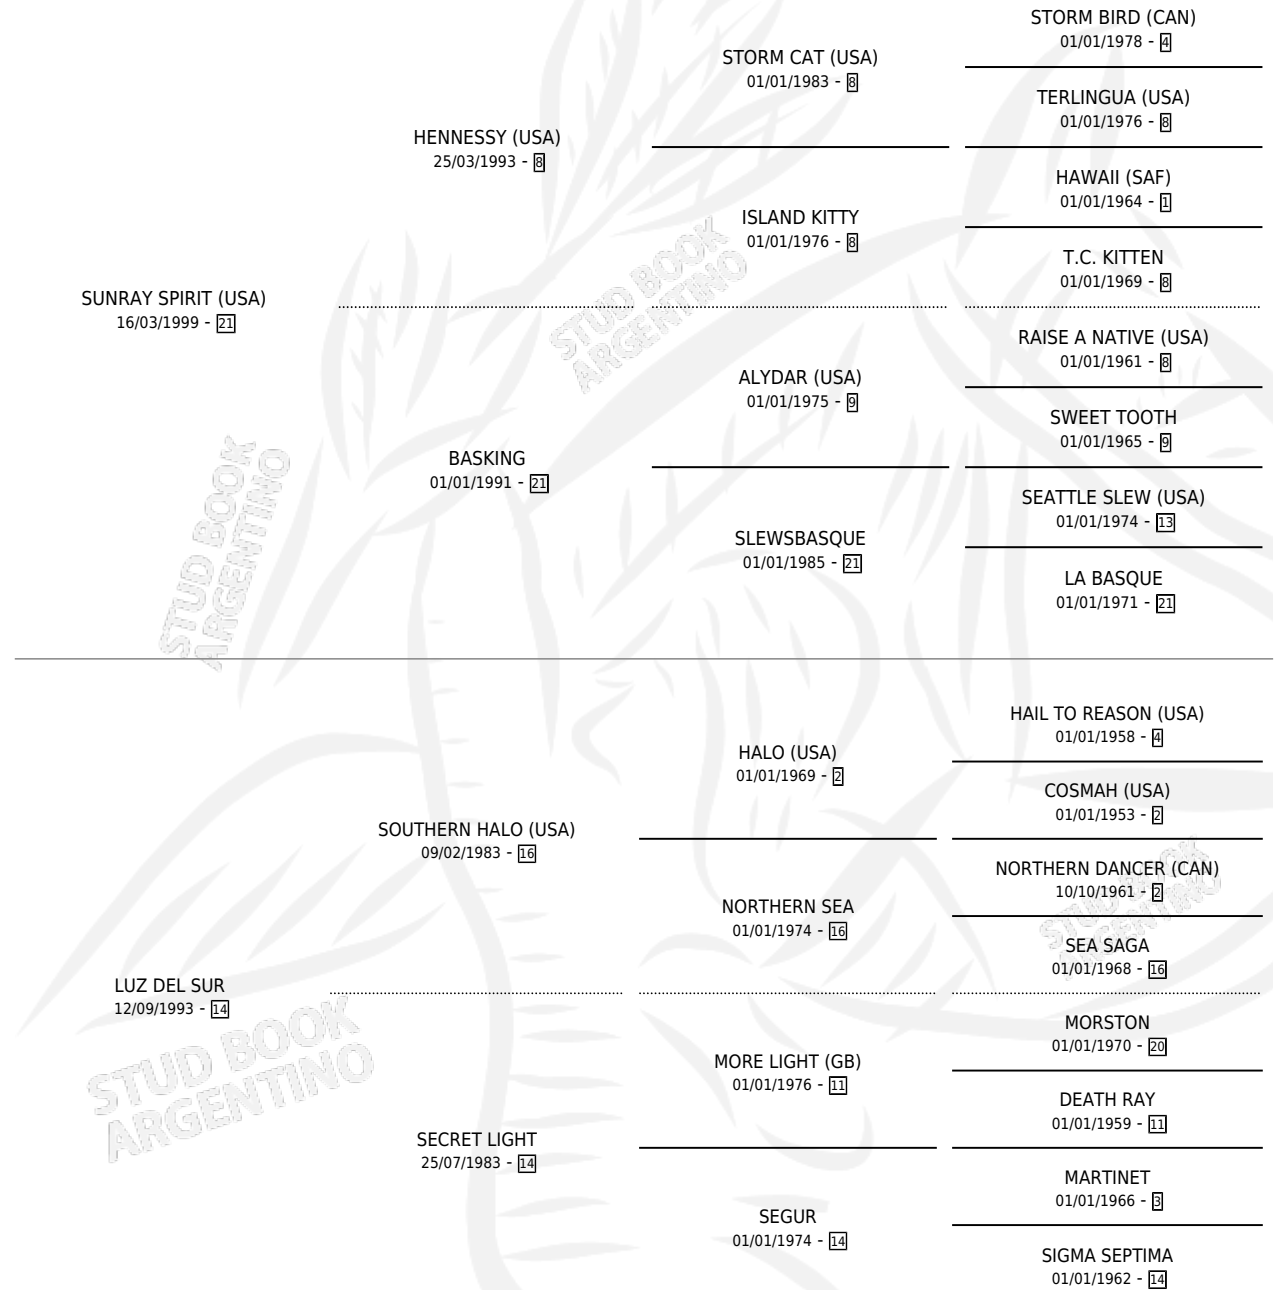

LATIN CHARM

por **SUNRAY SPIRIT (USA)** y **LUZ DEL SUR** por **SOUTHERN HALO (USA)**

Argentina · Hembra · Zaino · SP · 10/08/2011
Familia 14-c · Volumen 41

ESTADO

TIPIFICACIÓN SANGUÍNEA	X
TIPIFICACIÓN POR ADN	✓
PASAPORTE	✓
IDENTIFICACIÓN POR MICROCHIP	✓
REPRODUCTOR	X

Lugar de nacimiento: Abolengo
Criador: Abolengo

PEDIGREE