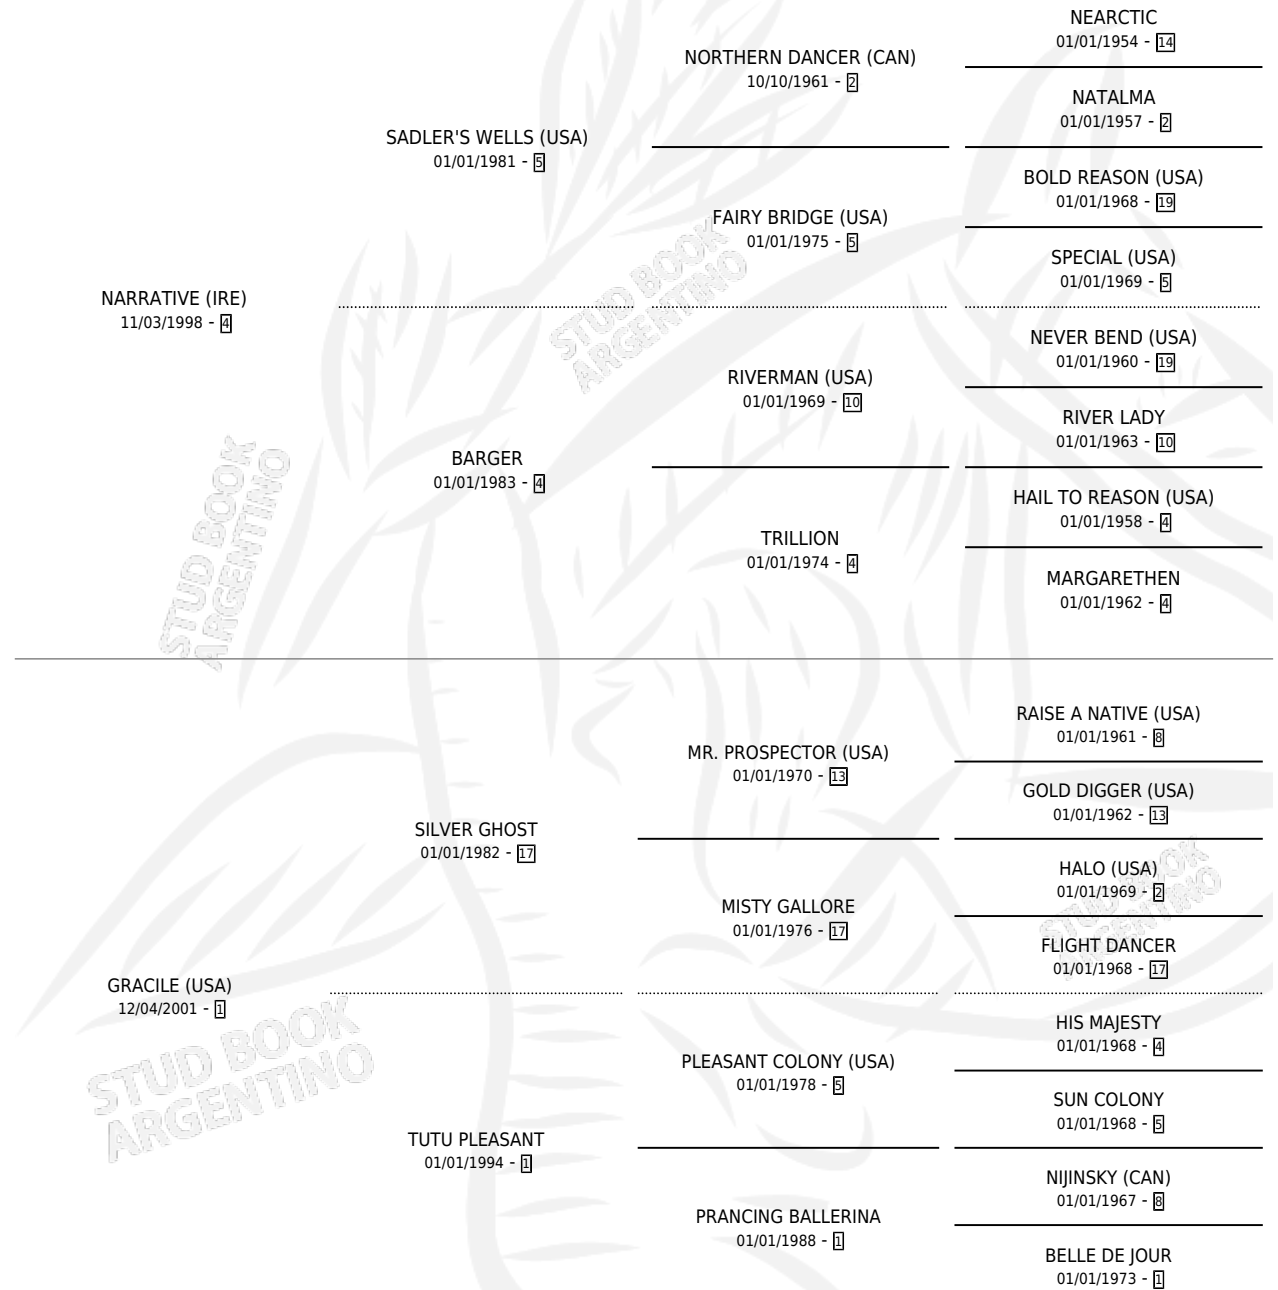

STORM NARRATIVE

por **NARRATIVE (IRE)** y **GRACILE (USA)** por **SILVER GHOST**

Argentina · Macho · Zaino · SP · 15/08/2011
Familia 1 · Volumen 41

ESTADO

TIPIFICACIÓN SANGUÍNEA	X
TIPIFICACIÓN POR ADN	✓
PASAPORTE	✓
IDENTIFICACIÓN POR MICROCHIP	✓
REPRODUCTOR	X

Lugar de nacimiento: Loma Linda
Criador: Pan American Bloodstock S.R.L.

PEDIGREE